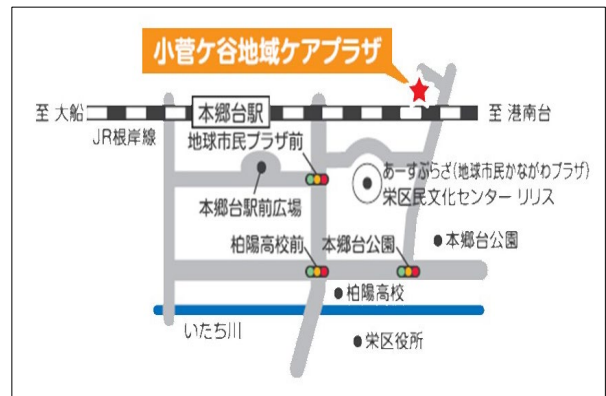

令和8年度 子育て支援者会場

あそびっこ

お子さんと遊びながら、気軽に子育ての相談ができます。
 楽しい遊びの場にもなっています。
 とくに相談することがなくても気軽に遊びに来てください。
 開催時間中は出入り自由です。

△運営方法や開催状況は今後予告なく変更となる可能性があります。

会場	住所	部屋	相談日	時間
豊田地区センター	飯島町 1368-1	1階 プレイルーム	毎週火曜日	10時～ 11時30分
小菅ヶ谷ヶアプラザ	小菅ヶ谷 3-32-12	2階 多目的ホール	毎週水曜日	
上郷地区センター	上郷町 1173-5	1階 プレイルーム	※毎週木曜日	
※本郷台駅前地域ヶアプラザ (SAKAESTA 内)	小菅ヶ谷 1-5-4	※3階 多目的ホール	※毎週火曜日	
笠間ヶアプラザ	笠間 1-1-1	3階 多目的ホール	毎週金曜日	
リエゾン笠間	笠間 3-10-1	地域交流棟	毎週金曜日	

- ※昨年度から会場や日程が変更になっています。ご注意ください。
- 悪天候や会場の都合等で開催中止になることがあります。
- ご不明な点がございましたら、お問い合わせください。

問合せ先：栄福祉保健センター
 こども家庭支援担当
 TEL 894-8049

子育て支援者会場案内

《豊田地区センター》

バス停「飯島上町」または「貝殻坂」より徒歩3分

《小菅ヶ谷地域ケアプラザ》

JR「本郷台駅」より徒歩8分
駐車場：ご利用できません

《上郷地区センター》

バス停「中島」、「西ヶ谷入口」より徒歩5分
駐車場：台数が限られています。
できるだけ公共交通機関にてお越しください。

《本郷台駅前地域ケアプラザ「SAKAESTA」内》

本郷台駅より徒歩3分
駐車場：ありません

《笠間地域ケアプラザ》

JR大船駅の北口(笠間口)より階段を下り、大船駅を背に左へ曲がり、道路に沿って徒歩1分(ルリエ大船内 3階)
駐車場：ご利用できません

《リエゾン笠間》

JR大船駅北口(笠間口)を出て階段を降りる。駅を背にして左折し、正面道路に沿って歩く。「大周建設」の看板を左折し、徒歩10分。
駐車場：ご利用できません
会場は地域交流棟の2階です。エレベーターをご利用ください。