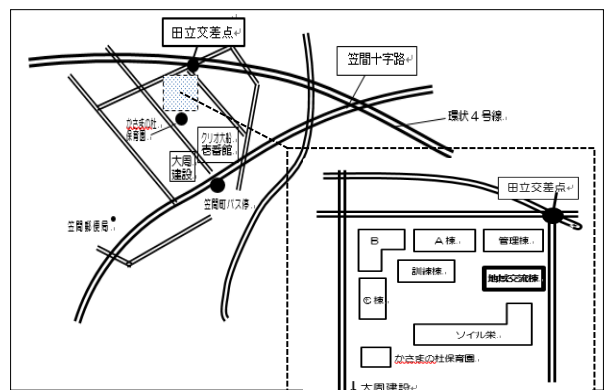

- ※昨年度から会場や日程が変更になっています。ご注意ください。
- 悪天候や会場の都合等で開催中止になることがあります。
- ご不明な点がございましたら、お問い合わせください。

問合せ先：栄福祉保健センター
 こども家庭支援担当
 TEL 894-8049

子育て支援者会場案内

《豊田地区センター》

バス停「飯島上町」または「貝殻坂」より徒歩3分

《小菅ヶ谷地域ケアプラザ》

JR「本郷台駅」より徒歩8分
駐車場：ご利用できません

《上郷地区センター》

バス停「中島」、「西ヶ谷入口」より徒歩5分
駐車場：台数が限られています。
できるだけ公共交通機関にてお越しください。

《本郷台駅前地域ケアプラザ「SAKAESTA」内》

本郷台駅より徒歩3分
駐車場：ありません

《笠間地域ケアプラザ》

JR大船駅の北口(笠間口)より階段を下り、大船駅を背に左へ曲がり、道路に沿って徒歩1分(ルリエ大船内 3階)
駐車場：ご利用できません

《リエゾン笠間》

JR大船駅北口(笠間口)を出て階段を降りる。駅を背にして左折し、正面道路に沿って歩く。「大周建設」の看板を左折し、徒歩10分。
駐車場：ご利用できません
会場は地域交流棟の2階です。エレベーターをご利用ください。