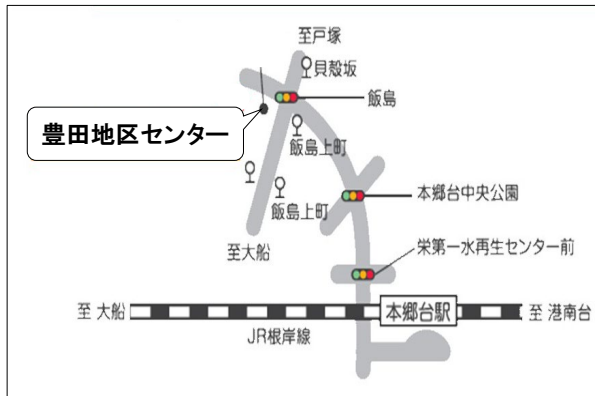

令和8年度 子育て支援者会場

あそびっこ

お子さんと遊びながら、気軽に子育ての相談ができます。
 楽しい遊びの場にもなっています。
 とくに相談することがなくても気軽に遊びに来てください。
 開催時間中は出入り自由です。

△運営方法や開催状況は今後予告なく変更となる可能性があります。

会場	住所	部屋	相談日	時間
豊田地区センター	飯島町 1368-1	1階 プレイルーム	毎週火曜日	10時～ 11時30分
小菅ヶ谷ヶアプラザ	小菅ヶ谷 3-32-12	2階 多目的ホール	毎週水曜日	
上郷地区センター	上郷町 1173-5	1階 プレイルーム	※毎週木曜日	
※本郷台駅前地域ヶアプラザ (SAKAESTA 内)	小菅ヶ谷 1-5-4	※3階 多目的ホール	※毎週火曜日	
笠間ヶアプラザ	笠間 1-1-1	3階 多目的ホール	毎週金曜日	
リエゾン笠間	笠間 3-10-1	地域交流棟	毎週金曜日	

- ※昨年度から会場や日程が変更になっています。ご注意ください。
- 悪天候や会場の都合等で開催中止になることがあります。
- ご不明な点がございましたら、お問い合わせください。

問合せ先：栄福祉保健センター
 こども家庭支援担当
 TEL 894-8049

子育て支援者会場案内

《豊田地区センター》

バス停「飯島上町」または「貝殻坂」より徒歩3分

《小菅ヶ谷地域ケアプラザ》

JR「本郷台駅」より徒歩8分
駐車場：ご利用できません

《上郷地区センター》

バス停「中島」、「西ヶ谷入口」より徒歩5分
駐車場：台数が限られています。
できるだけ公共交通機関にてお越しください。

《本郷台駅前地域ケアプラザ「SAKAESTA」内》

本郷台駅より徒歩3分
駐車場：ありません

《笠間地域ケアプラザ》

JR大船駅の北口(笠間口)より階段を下り、大船駅を背に左へ曲がり、道路に沿って徒歩1分(ルリエ大船内 3階)
駐車場：ご利用できません

《リエゾン笠間》

JR大船駅北口(笠間口)を出て階段を降りる。駅を背にして左折し、正面道路に沿って歩く。「大周建設」の看板を左折し、徒歩10分。
駐車場：ご利用できません
会場は地域交流棟の2階です。エレベーターをご利用ください。