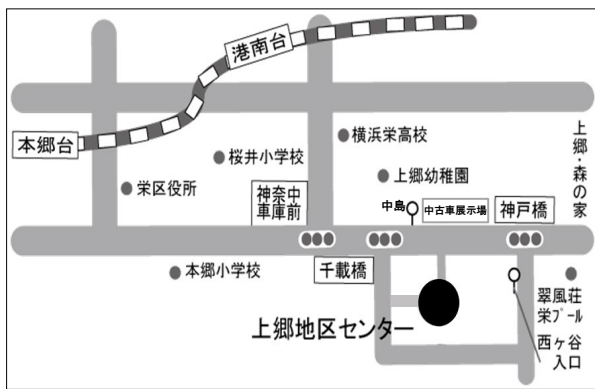

令和8年度 子育て支援者会場

あそびっこ

お子さんと遊びながら、気軽に子育ての相談ができます。
 楽しい遊びの場にもなっています。
 とくに相談することがなくても気軽に遊びに来てください。
 開催時間中は出入り自由です。

△運営方法や開催状況は今後予告なく変更となる可能性があります。

会場	住所	部屋	相談日	時間
豊田地区センター	飯島町 1368-1	1階 プレイルーム	毎週火曜日	10時～ 11時30分
小菅ヶ谷ヶアプラザ	小菅ヶ谷 3-32-12	2階 多目的ホール	毎週水曜日	
上郷地区センター	上郷町 1173-5	1階 プレイルーム	※毎週木曜日	
※本郷台駅前地域ヶアプラザ (SAKAESTA 内)	小菅ヶ谷 1-5-4	※3階 多目的ホール	※毎週火曜日	
笠間ヶアプラザ	笠間 1-1-1	3階 多目的ホール	毎週金曜日	
リエゾン笠間	笠間 3-10-1	地域交流棟	毎週金曜日	

- ※昨年度から会場や日程が変更になっています。ご注意ください。
- 悪天候や会場の都合等で開催中止になることがあります。
- ご不明な点がございましたら、お問い合わせください。

問合せ先：栄福祉保健センター
 こども家庭支援担当
 TEL 894-8049

子育て支援者会場案内

《豊田地区センター》

バス停「飯島上町」または「貝殻坂」より徒歩3分

《小菅ヶ谷地域ケアプラザ》

JR「本郷台駅」より徒歩8分
駐車場：ご利用できません

《上郷地区センター》

バス停「中島」、「西ヶ谷入口」より徒歩5分
駐車場：台数が限られています。
できるだけ公共交通機関にてお越しください。

《本郷台駅前地域ケアプラザ「SAKAESTA」内》

本郷台駅より徒歩3分
駐車場：ありません

《笠間地域ケアプラザ》

JR大船駅の北口(笠間口)より階段を下り、大船駅を背に左へ曲がり、道路に沿って徒歩1分(ルリエ大船内 3階)
駐車場：ご利用できません

《リエゾン笠間》

JR大船駅北口(笠間口)を出て階段を降りる。駅を背にして左折し、正面道路に沿って歩く。「大周建設」の看板を左折し、徒歩10分。
駐車場：ご利用できません
会場は地域交流棟の2階です。エレベーターをご利用ください。