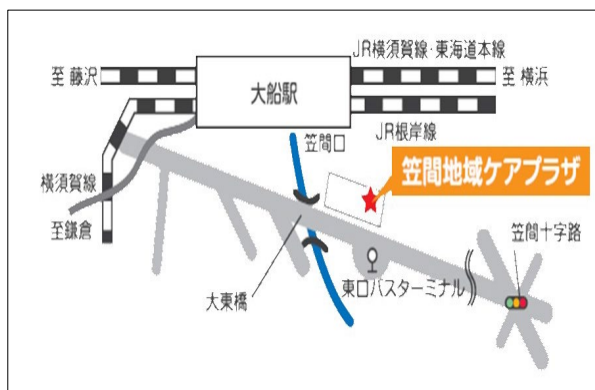

- ※昨年度から会場や日程が変更になっています。ご注意ください。
- 悪天候や会場の都合等で開催中止になることがあります。
- ご不明な点がございましたら、お問い合わせください。

問合せ先：栄福祉保健センター
 こども家庭支援担当
 TEL 894-8049

子育て支援者会場案内

《豊田地区センター》

バス停「飯島上町」または「貝殻坂」より徒歩3分

《小菅ヶ谷地域ケアプラザ》

JR「本郷台駅」より徒歩8分
駐車場：ご利用できません

《上郷地区センター》

バス停「中島」、「西ヶ谷入口」より徒歩5分
駐車場：台数が限られています。
できるだけ公共交通機関にてお越しください。

《本郷台駅前地域ケアプラザ「SAKAESTA」内》

本郷台駅より徒歩3分
駐車場：ありません

《笠間地域ケアプラザ》

JR大船駅の北口(笠間口)より階段を下り、大船駅を背に左へ曲がり、道路に沿って徒歩1分(ルリエ大船内 3階)
駐車場：ご利用できません

《リエゾン笠間》

JR大船駅北口(笠間口)を出て階段を降りる。駅を背にして左折し、正面道路に沿って歩く。「大周建設」の看板を左折し、徒歩10分。
駐車場：ご利用できません
会場は地域交流棟の2階です。エレベーターをご利用ください。