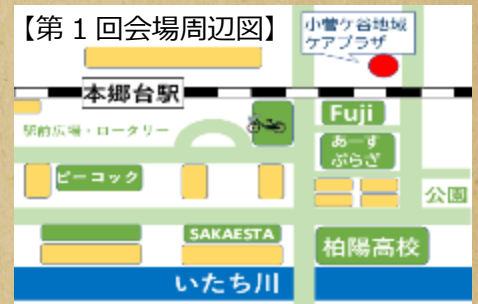

申込みはこちら

共催：栄区7地域ケアプラザ