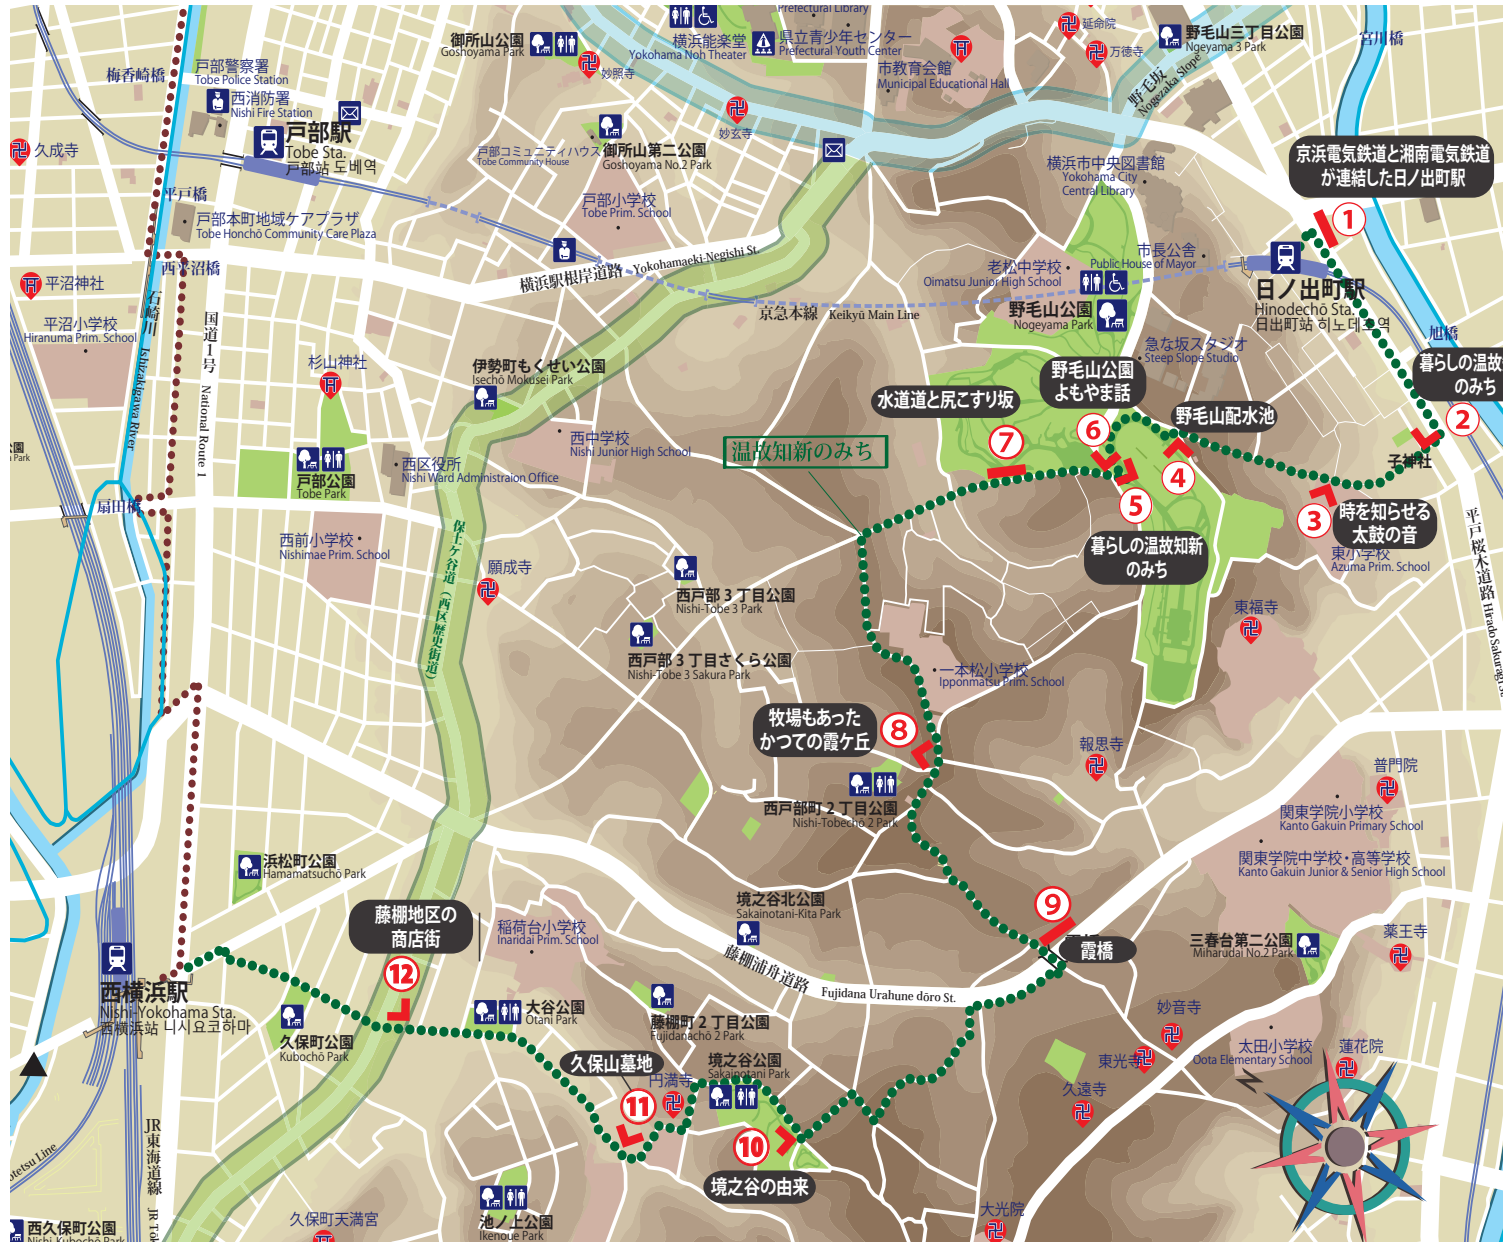

暮らしの温故知新のみち サイン設置位置図

— 総合案内サイン

✓ スポット解説サイン