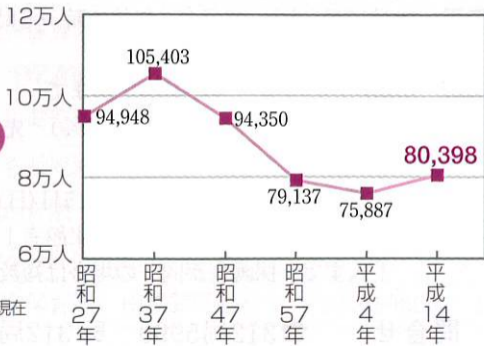

## ◆西区の人口が再び80,000人台に◆

人口

昭和37年をピークに減少していた人口が、平成9年、増加に転じ、今年の7月、22年ぶりに80,000人台に。これは、マンションなどの新築件数が増えたことによると思われます。皆さん一緒に暮らしやすい西区を築いていきましょう。