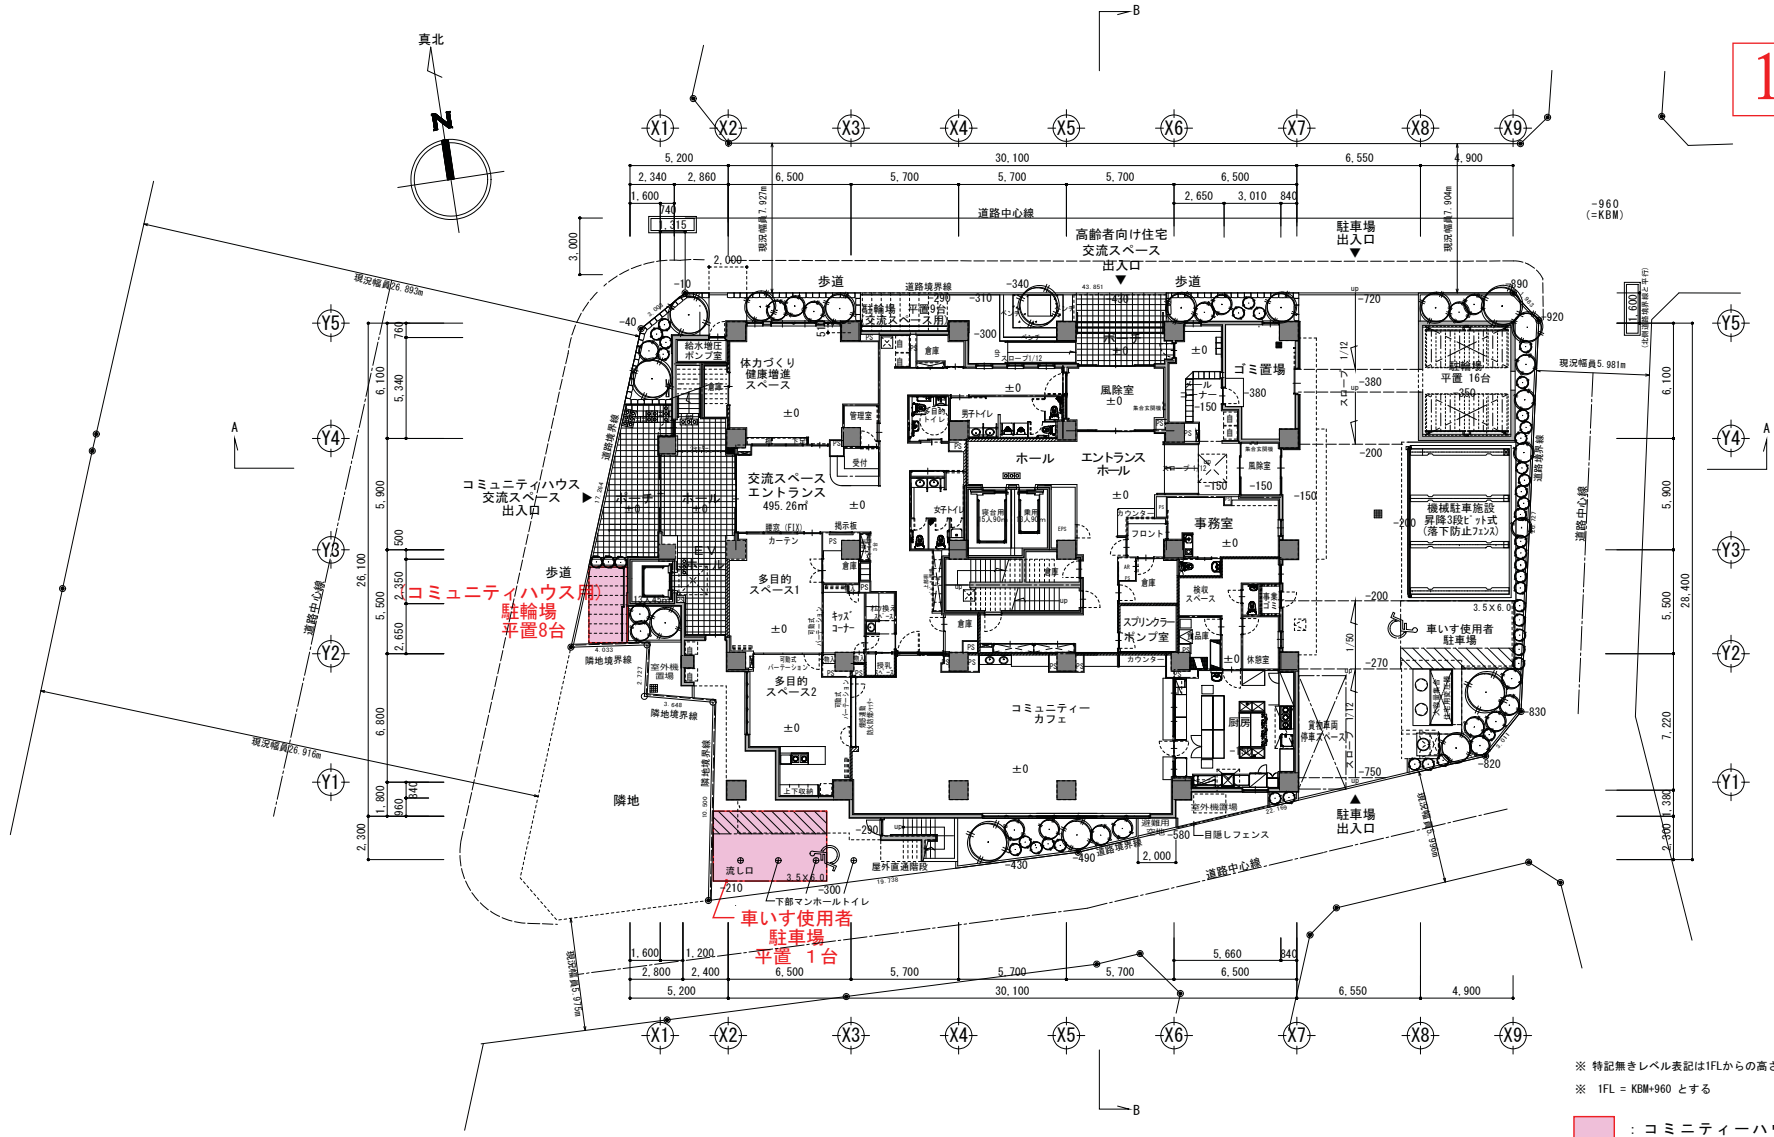

1階平面図

※ 特記無きレベル表記は1FLからの高さを表す
 ※ 1FL = KBM+960 とする

■ : コミュニティーハウス使用部分を示す