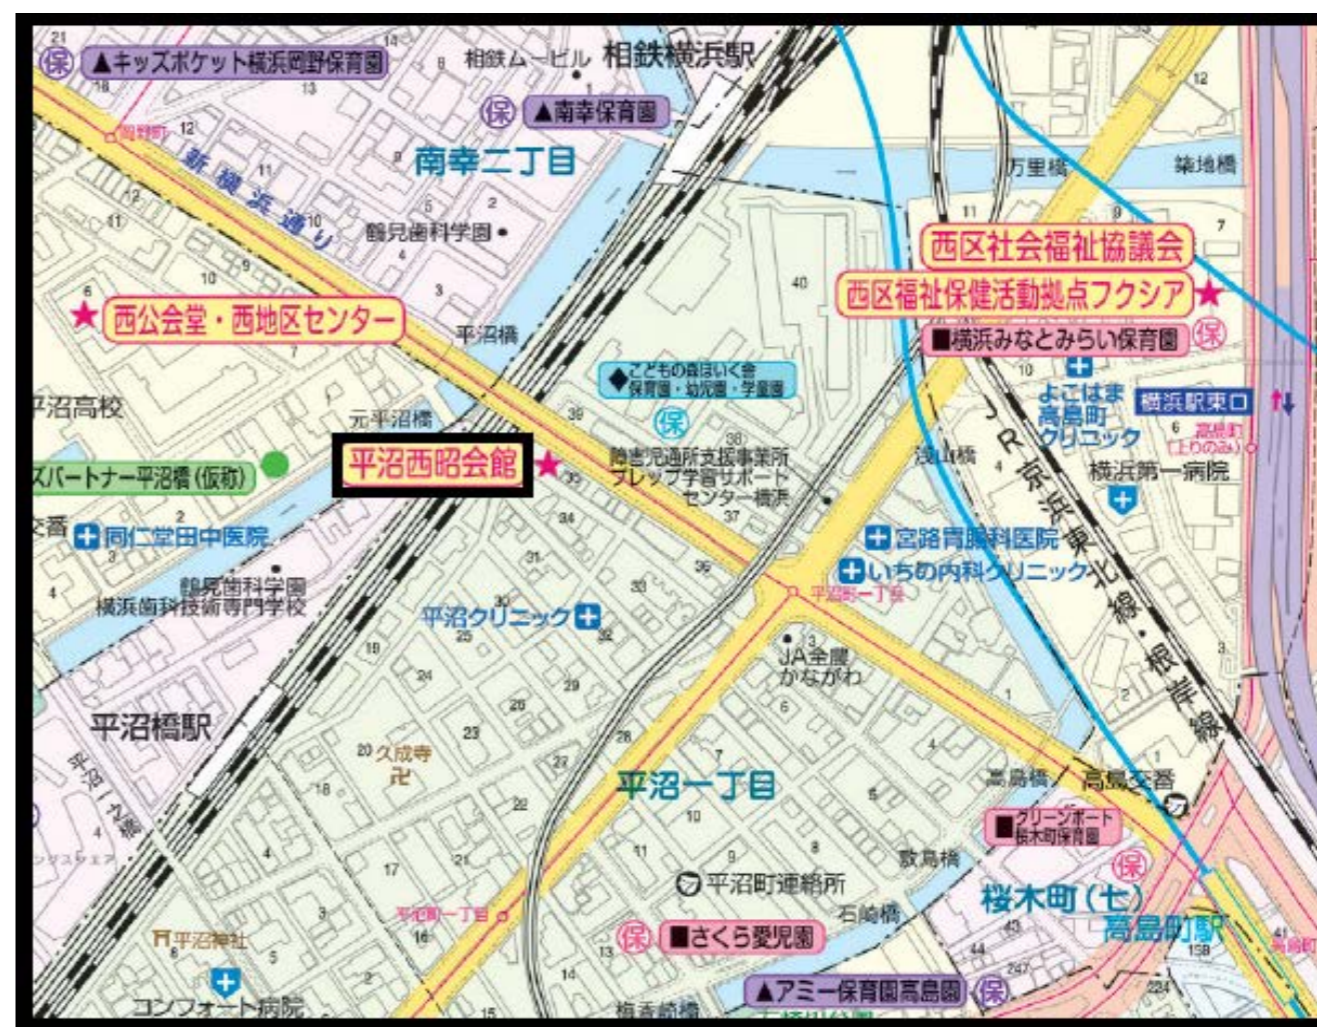

【対象地区】

令和4年度

平沼・高島・桜木町7丁目

平沼西昭会館

2部制で実施しております。
お子様の月齢と開始時間をご確認ください。

赤ちゃん教室

- 【対象】第1部：10時00分～10時40分 7～12か月の赤ちゃん
第2部：10時50分～11時30分 2～6か月の赤ちゃんと5か月以上の妊婦さん
- 【内容】子育ての情報交換や学習、仲間づくりを行っています。
- 【持ち物】バスタオル・おむつなどのお子様に必要なもの
- 【その他】予約は必要ありません。直接会場までいらしてください。

第2水曜日

*当日プログラムが変更される場合があります。ご了承ください。

日にち		プログラム
R4年	4月 13	親子で遊ぼう！
	5月 11	ベビーヨガ
	6月 8	歯みがきについて
	7月 13	離乳食について
	8月 お休み	お休み
	9月 14	親子で遊ぼう！
	10月 12	体験！子どもの救急蘇生法
	11月 9	歯みがきについて
R5年	12月 14	親子で遊ぼう！
	1月 お休み	お休み
	2月 8	子供の発達と事故予防
	3月 8	離乳食について

※最新の状況は、区のホームページでご確認ください。

【会場案内図】

横浜气象台より、**気象警報(大雪・暴風・暴風雨)**と**大雪注意報**が、事業開始2時間前の時点で発令されている時は、参加されている方の安全を第一に考え、事業を原則中止させていただきます。
なお、その後「警報解除」となった場合でも、事業の再開及び振り替えは行いません。何卒御理解と御協力をお願い申し上げます。

【お問い合わせ】
西区子ども家庭支援課
☎320-8467