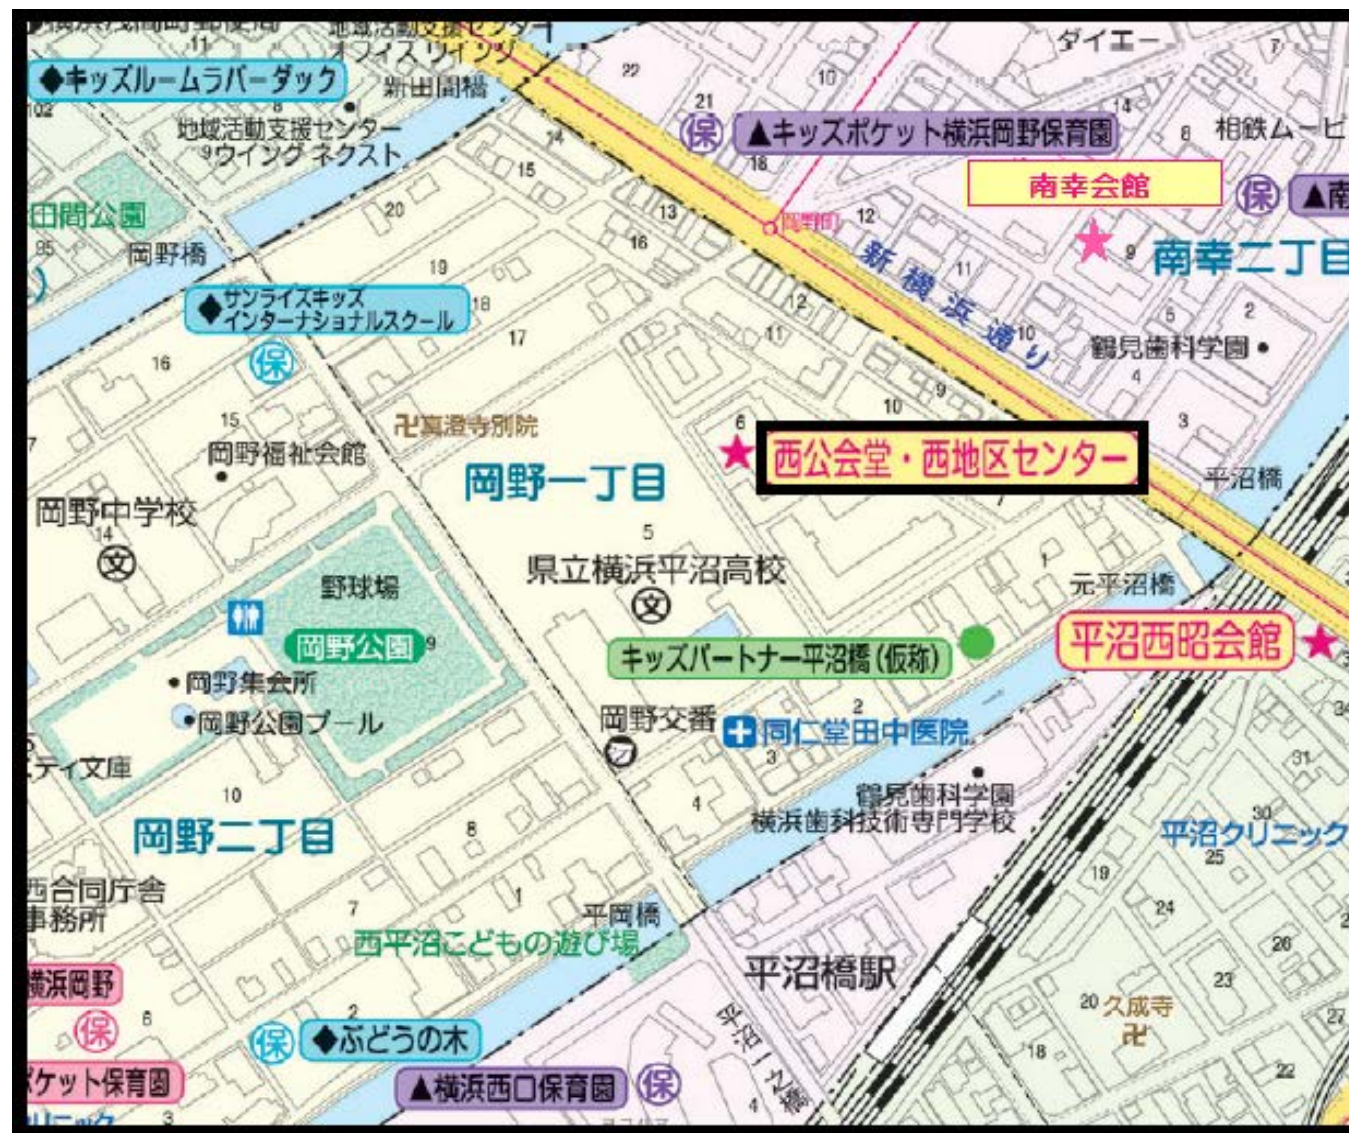

11月～

11月から2部制になります。
お子様の月齢と開始時間をご確認ください。

【対象地区】

楠町・南軽井沢・北幸・南幸・岡野・西平沼町・
浅間町1～2丁目

西地区センター

赤ちゃん教室

- 【対象】第1部：10時00分～10時40分 7～12か月の赤ちゃん
- 第2部：10時50分～11時30分 2～6か月の赤ちゃんと5か月以上の妊婦さん
- 【持ち物】バスタオル・おむつなどのお子様に必要なもの
- 【内容】子育ての情報交換や学習、仲間づくりを行っています。

日にち			場所	プログラム
R2年	11月	お休み	西地区センター 和室	お休み
	12月	お休み		お休み
R3年	1月	25		離乳食について
	2月	22	歯みがきについて	
	3月	22	親子で遊ぼう！	

※内容を変更する場合がありますので、最新の状況は参加前に区のホームページでご確認ください。

※当日、プログラムが変更される場合があります。ご了承ください。

【会場案内図】

横浜气象台より、**気象警報(大雪・暴風・暴風雨)**と**大雪注意報**が、事業開始2時間前の時点で発令されている時は、参加されている方の安全を第一に考え、事業を原則中止させていただきます。
尚、その後「警報解除」となった場合でも、事業の再開及び振り替えは開催は行いません。何卒御理解と御協力をお願い申し上げます。