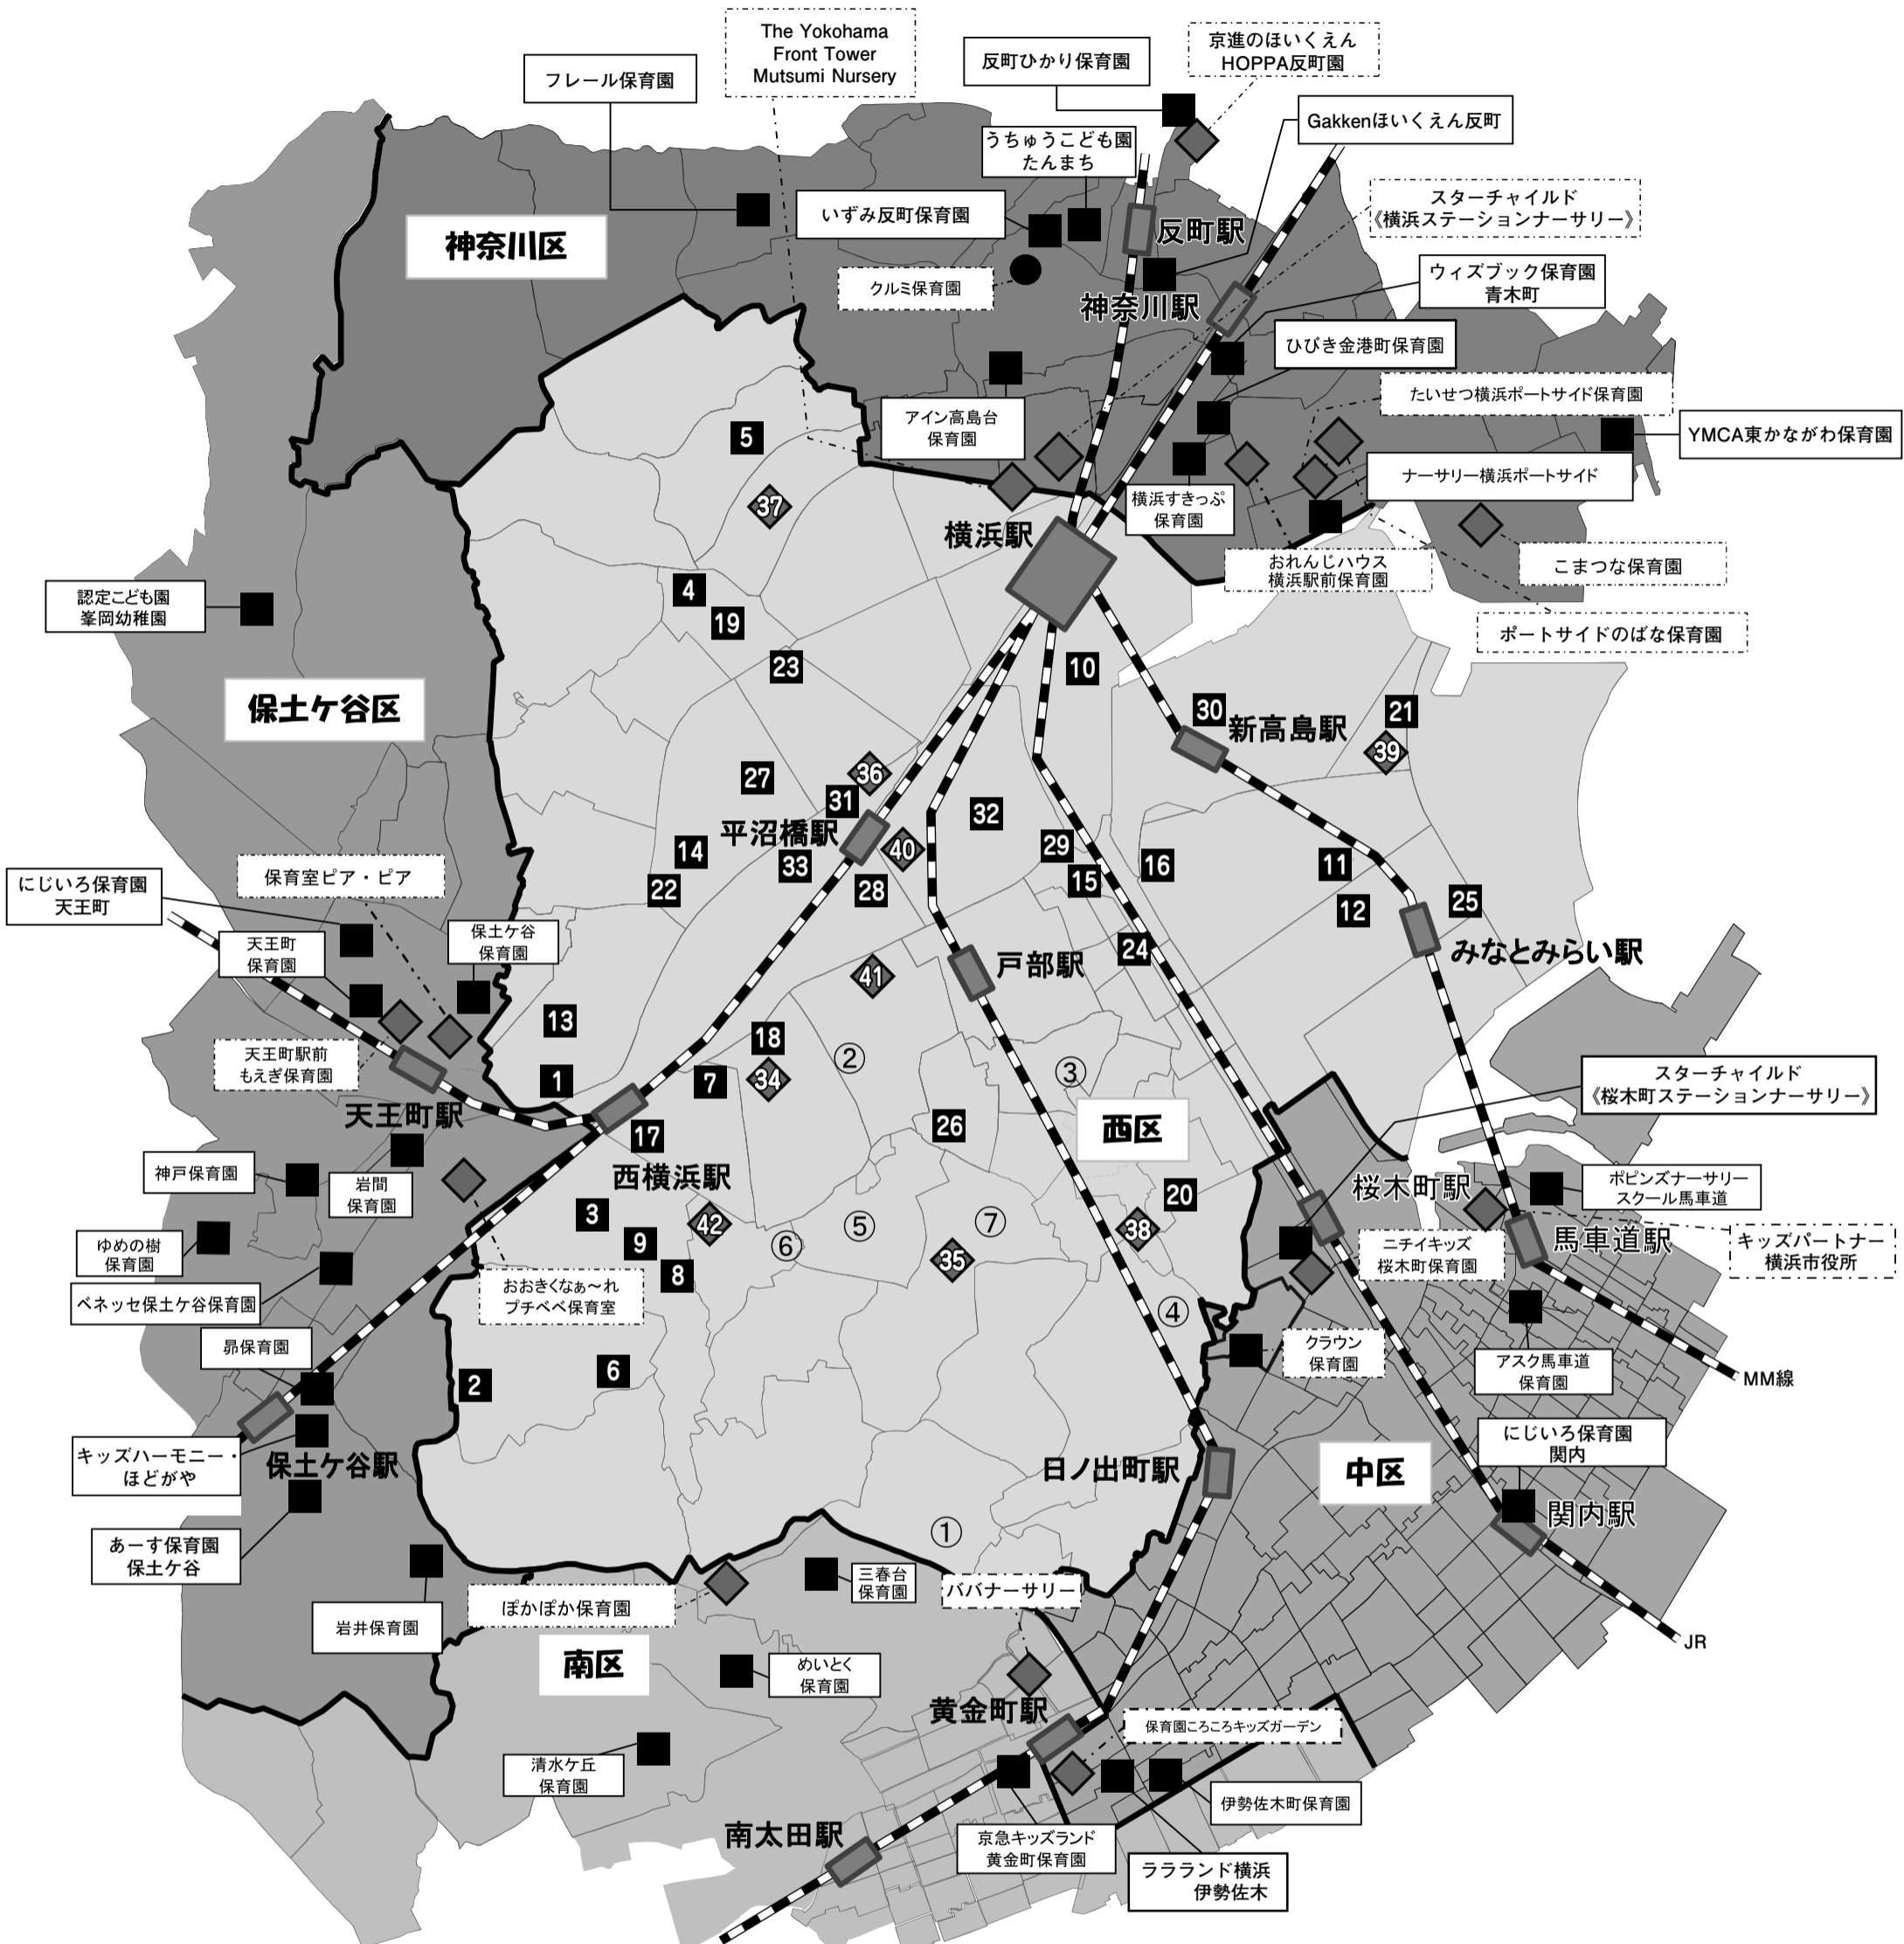

地図No	施設、事業名・受入年齢	所在地・電話/FAX・アクセス/所要時間(徒歩)	定員	開所時間	標準時間	短時間
23	横浜岡野すきっぷ 保育園 生後57日～就学前	岡野1-15-4-2 TEL 594-9261 / FAX 594-9265 JR・各線横浜(11分)	60	平日 7:00～20:00 土曜 7:00～18:00	7:30～18:30	8:30～16:30
24	おはよう保育園花咲町 生後6か月～就学前	花咲町6-143 横浜MIDベースアネックス4階 TEL 334-7368 / FAX 334-7378 市営地下鉄高島町(3分) 京急線戸部(8分) みなとみらい線みなとみらい(10分)	58	平日 7:30～19:30 土曜 7:30～19:30	7:30～18:30	8:00～16:00
25	みなとみらいくぼがさ 保育園 生後57日～就学前	みなとみらい3-7-1 オーシャンゲートみなとみらい TEL 228-8878 / FAX 228-8879 みなとみらい線みなとみらい(3分)	80	平日 7:00～20:30 土曜 7:00～19:00	7:30～18:30	8:30～16:30
26	ウィズブック保育園 戸部 生後57日～就学前	伊勢町3-133-1 TEL 315-3063 / FAX 315-3064 京急線戸部(3分)	60	平日 7:30～20:30 土曜 7:30～20:30	7:30～18:30	8:30～16:30
27	横浜そらいろ保育園 生後6か月～就学前	岡野2-8-3 TEL 620-0451 / FAX 620-0458 相鉄線平沼橋(3分)	60	平日 7:00～19:00 土曜 7:00～18:00	7:00～18:00	8:30～16:30
28	Maple Nursery 横浜 と 1歳児～就学前	平沼2-4-14 so2front1階2階 TEL 322-4261 / FAX 595-9851 相鉄線平沼橋(1分)	49	平日 7:30～19:30 土曜 7:30～18:30	7:30～18:30	8:30～16:30
29	アミー保育園 高島園 生後57日～就学前	高島2-2-7 プレシス横浜2F TEL 534-7432 / FAX 534-7940 市営地下鉄高島町(2分)	40	平日 7:30～20:00 土曜 7:30～19:00	7:30～18:30	8:30～16:30
30	京急キッズランド 新高島保育園 生後57日～就学前	高島1-2-8 TEL 306-9103 / FAX 306-9141 みなとみらい線新高島(1分) 京急線・各線横浜(8分)	60	平日 7:00～20:00 土曜 7:00～18:30	7:30～18:30	8:30～16:30
31	ポピンスナーサリースクール平沼橋 1歳児～就学前	西平沼町2-19 シティテラス横浜サウス棟1階 TEL 534-4226 / FAX 534-4227 相鉄線平沼橋(3分)	50	平日 7:00～20:00 土曜 7:30～18:30	7:30～18:30	8:00～16:00
32	にじいろ保育園 平沼 1歳児～就学前	平沼1-7-14 TEL 577-4002 / FAX 577-4003 相鉄線平沼橋・市営地下鉄高島町・京急線戸部(6分) JR・各線横浜(10分)	70	平日 7:00～20:00 土曜 7:00～18:00	7:30～18:30	8:30～16:30
33	横浜西口保育園 生後4か月～就学前	西平沼町4-1-W103号 ヨコハマタワーリングスクエア1階 TEL 320-0304 / FAX なし 相鉄線平沼橋(1分) 京急線戸部(7分) JR・各線横浜(12分)	40	平日 7:30～19:00 土曜 7:30～18:30	7:30～18:30	8:30～16:30

※小規模保育事業や家庭的保育事業等(地域型保育事業)については、日常保育の支援や卒園後の進級先として、保育所、幼稚園などの連携施設を設定しています。詳しい連携内容につきましては、各園にお問い合わせ下さい。

【小規模保育事業・家庭的保育事業】

地図No	施設、事業名・受入年齢	所在地・電話/FAX・アクセス/所要時間(徒歩)	定員	開所時間	標準時間	短時間	連携施設(※)
34	西区中央もえぎ保育室 生後57日～2歳児	中央2-44-3 ライオンズマンション大前西横浜101号室 TEL 321-9666 / FAX 321-9666 市バス・相鉄バス浜松町(4分) 相鉄線西横浜(9分) 京急線戸部(9分)	9	平日 7:30～19:30 土曜 7:30～18:30	7:30～18:30	8:30～16:30	桃の木保育園 ばらの幼稚園
35	おれんじハウス 西戸部保育園 生後57日～2歳児	西戸部町2-190 西戸部住宅1-101 TEL 315-3045 / FAX 315-3045 京急線戸部(10分)	11	平日 7:30～19:00 土曜 7:30～18:30	7:30～18:30	8:30～16:30	横浜愛隣幼稚園 マイ・ハート紅葉ヶ丘
36	キッズパートナー 平沼橋 生後57日～2歳児	岡野1-1-16 TEL 322-5650 / FAX 322-5730 相鉄線平沼橋(5分) JR各線横浜(10分)	19	平日 7:00～19:00 土曜 7:00～19:00	7:30～18:30	8:30～16:30	ほっぺるランド横浜岡野・ 戸部幼稚園・ムーミン保育園・ 杉之子幼稚園・ キッズパートナーみなとみらい・ 横浜岡野すきっぷ保育園
37	キッズパートナー 横浜桶町 生後57日～2歳児	桶町5-5 TEL 328-3701 / FAX 328-3702 JR・各線横浜(10分)	19	平日 7:00～19:00 土曜 7:00～19:00	7:30～18:30	8:30～16:30	アイン高島台保育園 むつみ愛児園 ムーミン保育園
38	キャリアー保育園 桜木町 生後57日～2歳児	戸部町2-23-1 横濱紅葉坂Walk2階 TEL 315-7150 / FAX 315-7160 JR線桜木町(9分)	19	平日 7:30～19:30 土曜 7:30～18:30	7:30～18:30	9:00～17:00	横浜愛隣幼稚園 おはよう保育園花咲町 ウィズブック保育園戸部
39	キッズパートナー みなとみらい第2 生後57日～2歳児	みなとみらい6-3-4 プライムコーストみなとみらい1階1B TEL 227-5205 / FAX 227-5206 みなとみらい線新高島(8分)	19	平日 7:00～19:00 土曜 7:00～19:00	7:30～18:30	8:30～16:30	キッズパートナー みなとみらい
40	Maple Nursery WEST 生後57日～2歳児	平沼1-25-5 TEL 620-7040 / FAX 620-7040 相鉄線平沼橋(2分) 京急線戸部(5分)	12	平日 8:00～19:00 土曜 8:00～19:00	8:00～19:00	8:30～16:30	杉之子幼稚園 戸部幼稚園 櫻南保育園
41	戸部みつばち保育園 1歳児～2歳児	中央1-40-1 City Lux Tobe1階 TEL 534-9989 / FAX 534-9989 京急線戸部(5分)	12	平日 7:00～19:30 土曜 7:00～18:00	7:00～18:00	8:30～16:30	あそびの杜保育園 分園 京急キッズランド新高島保育園 ばらの幼稚園
42	すぎやま家庭保育室 生後57日～2歳児	藤棚町1-125-2 TEL 252-0507 / FAX 252-0507 市バス・相鉄バス藤棚(2分) 水道道(5分) 相鉄線西横浜(6分)	5	平日 7:30～18:30 土曜 7:30～18:30	7:30～18:30	8:30～16:30	横浜市南浅間保育園 利正寺保育園

西区、近隣区境の認可保育所、小規模保育事業・家庭的保育事業、横浜保育室の分布図

※近隣区については、一部の保育園・施設に限ります。

認可保育所
 小規模保育事業、家庭的保育事業、事業所内保育事業
 横浜保育室

※他区のみ施設名表示しています

1. **【幼稚園】**
- ① 霞ヶ丘幼稚園
  - ② 杉之子幼稚園
  - ③ 戸部幼稚園
  - ④ 野毛山幼稚園
  - ⑤ ばらの幼稚園
  - ⑥ 藤棚幼稚園
  - ⑦ 横浜愛隣幼稚園