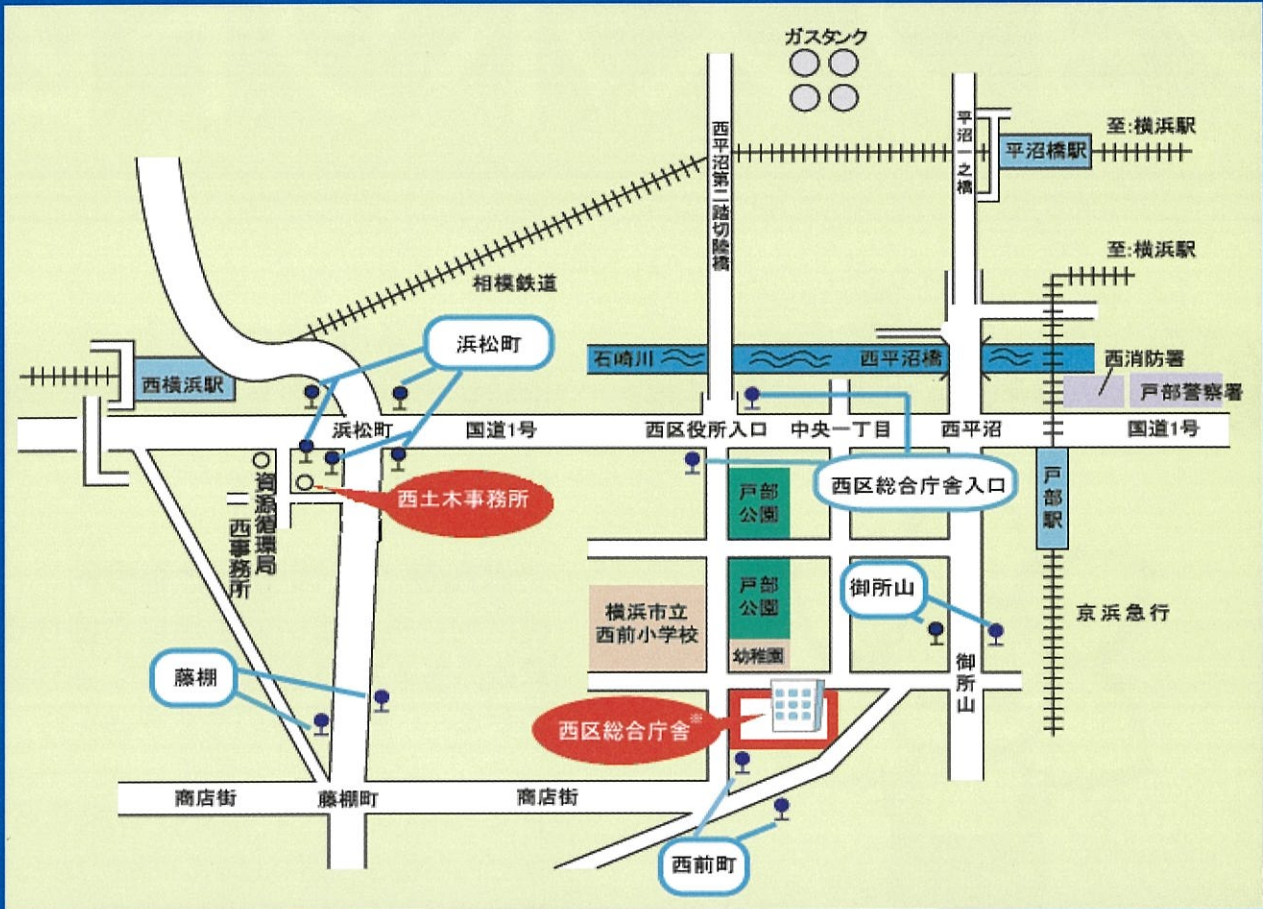

☆以下のような相談も

受け付けています(※2)

- ◎ 借金や家計のやりくり困っている。
- ◎ 住むところがない。
- ◎ 生活を立て直したい。
- ◎ 仕事をやめて家賃が払えない。

祝祭日を除く月曜～金曜 8時45分～17時(12時～13時を除く)

西区役所地図

所在地：西区中央一丁目5番10号

電車で：京浜急行「戸部駅」徒歩8分・相模鉄道「平沼橋駅」徒歩10分

バスで：市営292系統「西前町バス停前」徒歩約1分

市営9/102/106系統・神奈中77系統「西区総合庁舎入口バス停」徒歩約3分

市営103系統「御所山バス停前」徒歩約3分

御相談は西区役所
1階11番生活支援課
窓口まで。御相談
お待ちしております♪