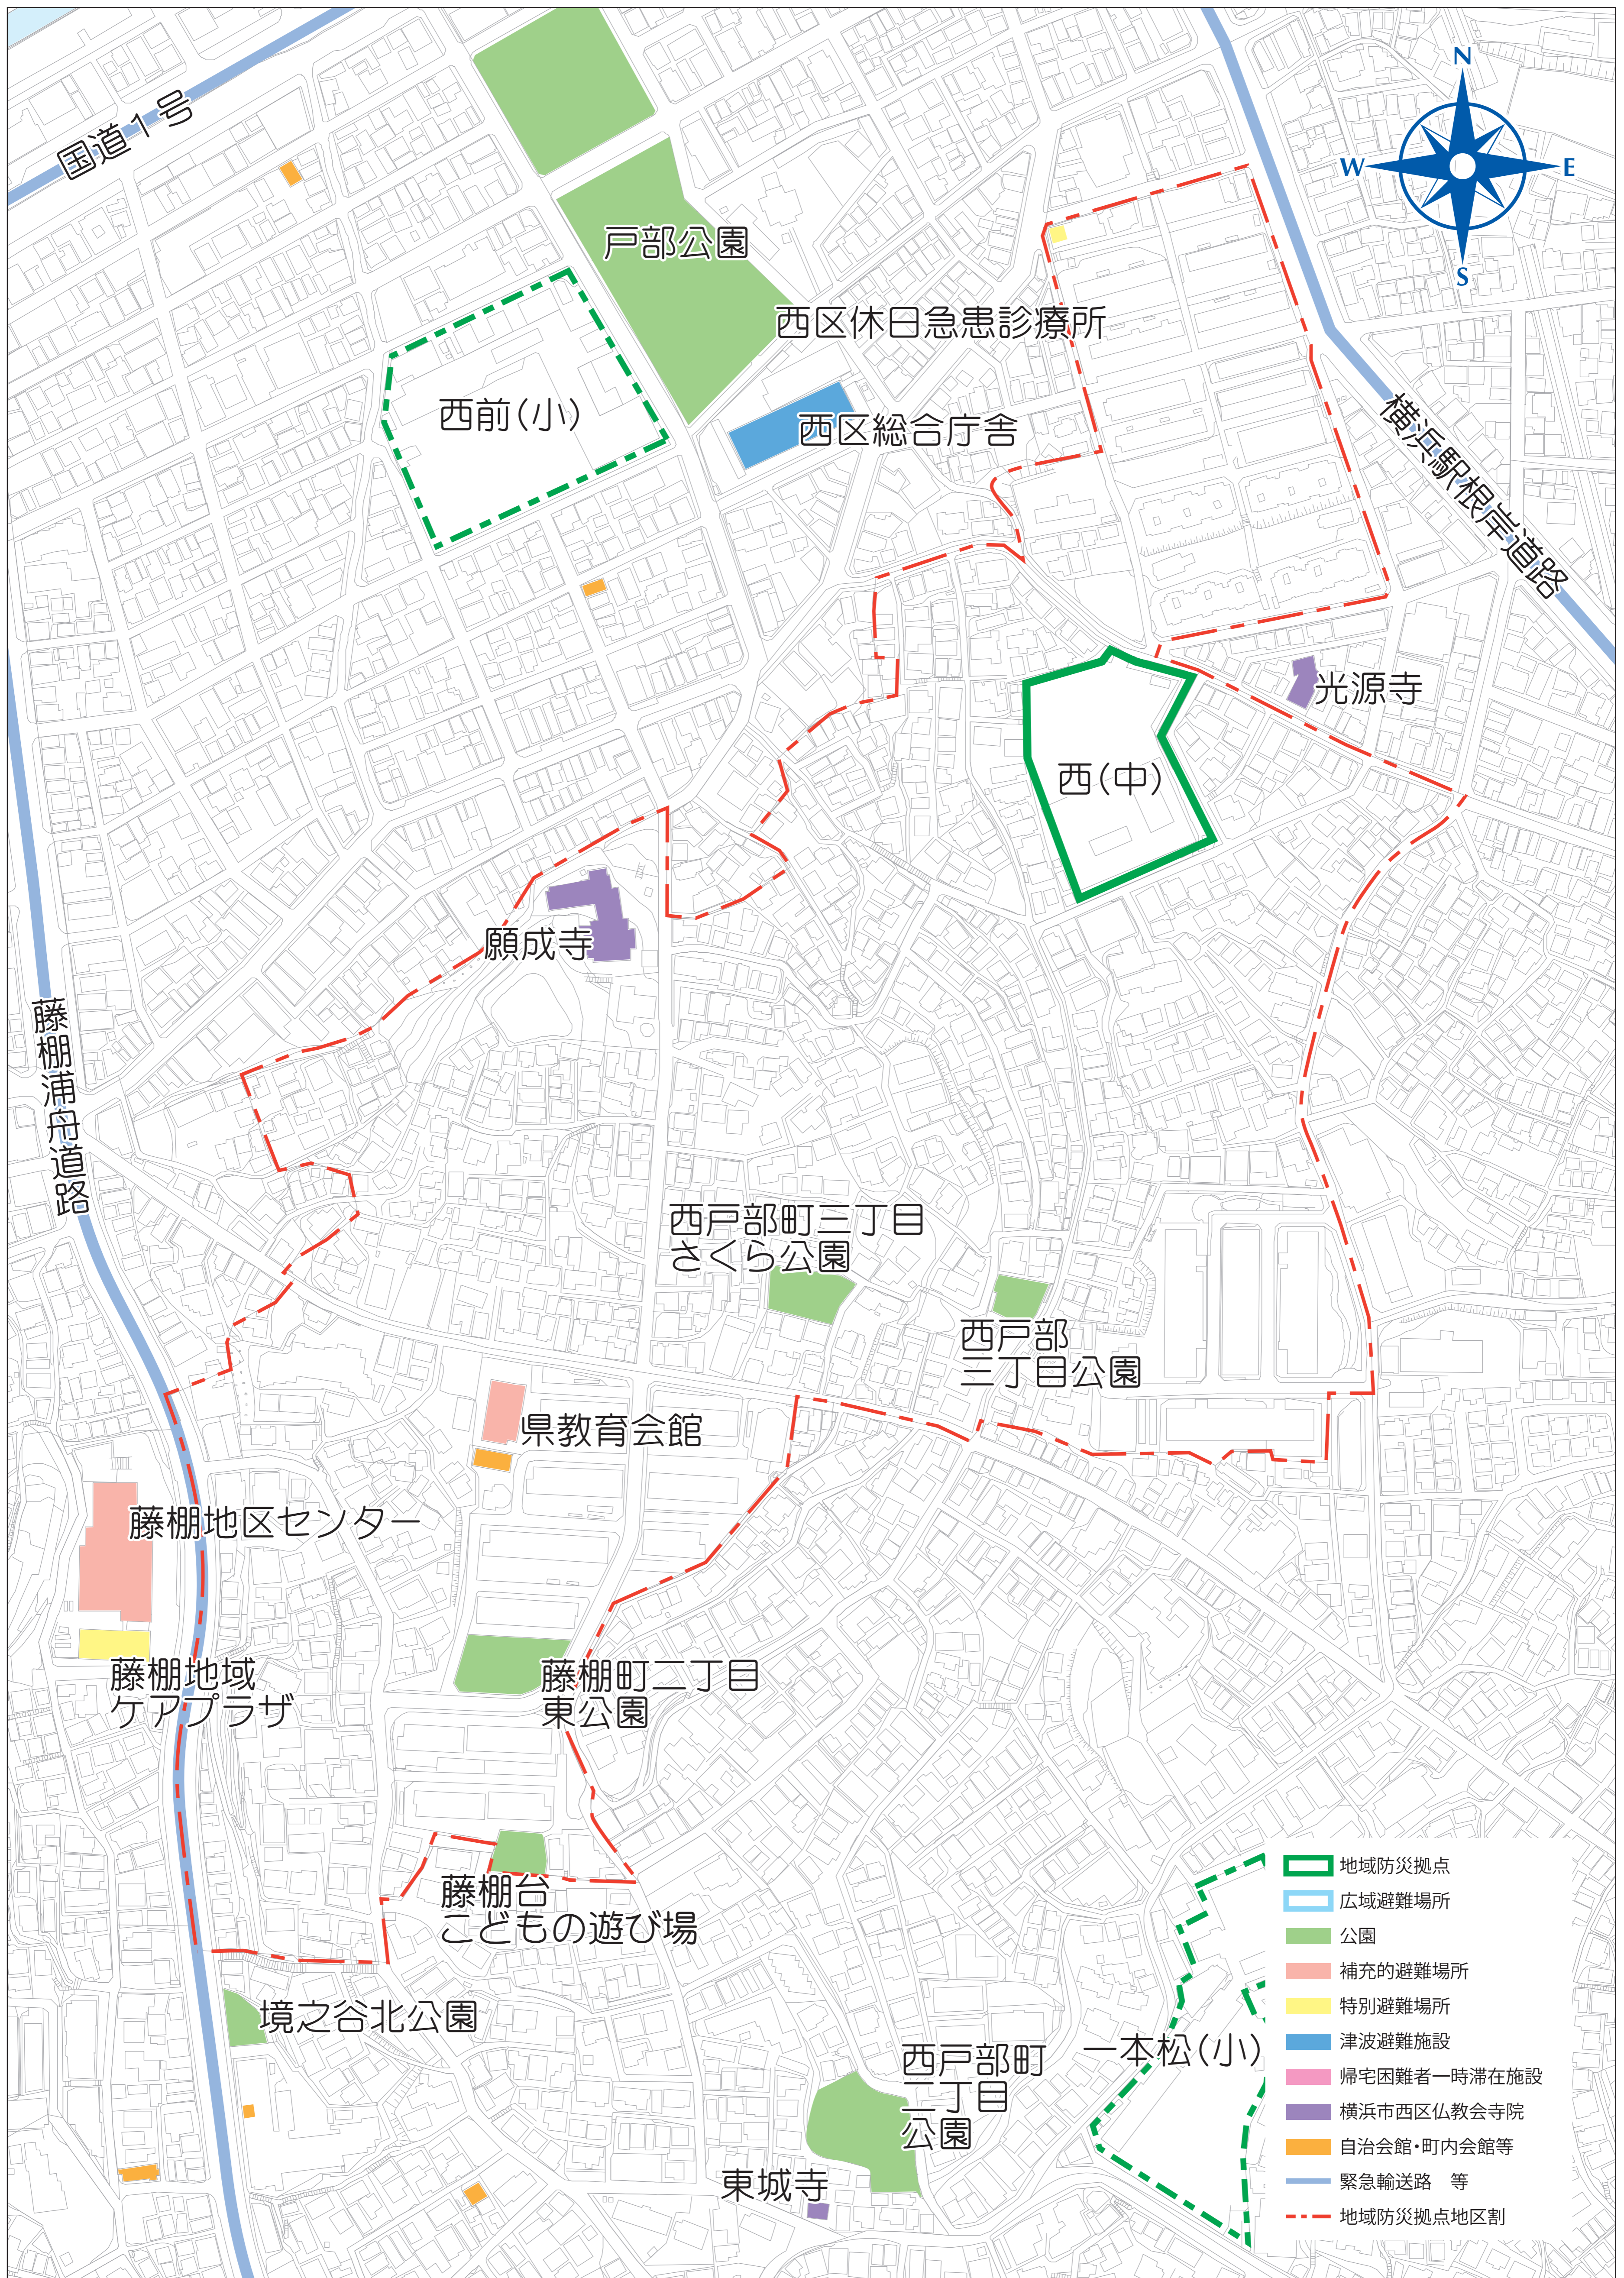

地域防災拠点マップ 西中学校

0 50 100 250 m