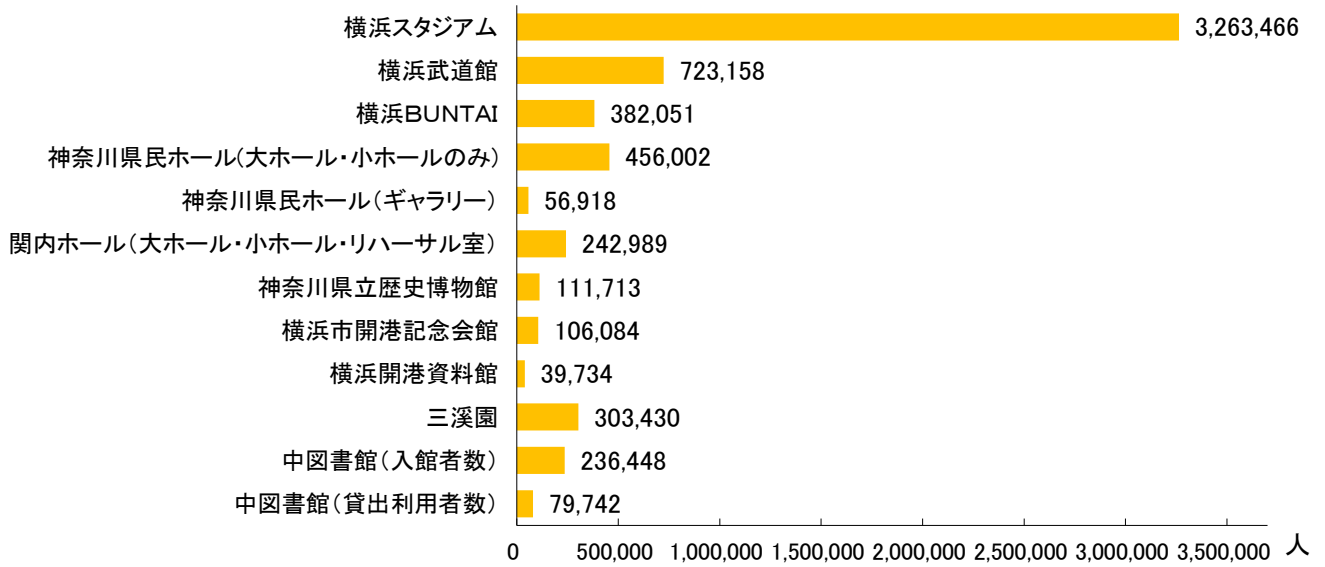

施設・地域 【出典: 中区役所地域振興課、各施設】

施設利用

主な施設利用者数

[令和6年度]

地区センター利用者数の推移

■ 野毛地区センター ■ 本牧地区センター ■ 竹之丸地区センター

コミュニティハウス等の利用者数 [令和6年度]

上台集会所	16,196
山元小学校コミュニティハウス	7,554
横浜吉田中学校コミュニティハウス	12,501
仲尾台中学校コミュニティハウス	5,669
本牧中学校コミュニティハウス	6,867
大島中学校コミュニティハウス	13,335
中本牧コミュニティハウス	43,939
柏葉公園こどもログハウス	30,619
老人福祉センター麦田清風荘	22,963
中スポーツセンター	210,153

(単位: 人)

自治会・町内会
組織

[令和6年4月1日現在]

単位自治会・町内会数	129 団体
(うち法人組織)	35 団体
区内世帯数	88,158 世帯
加入世帯数	50,830 世帯
加入率	57.7 %
地区連合町内会数	12 団体

各団体、現員数

[令和6年度]

民生委員児童委員	179人
保健活動推進員	105人
食生活等改善推進員	73人
保護司会	34人
更生保護女性会	56人
青少年指導員	100人
消費生活推進員	50人
スポーツ推進委員	103人
公園愛護会	82団体

世帯数と加入率の推移