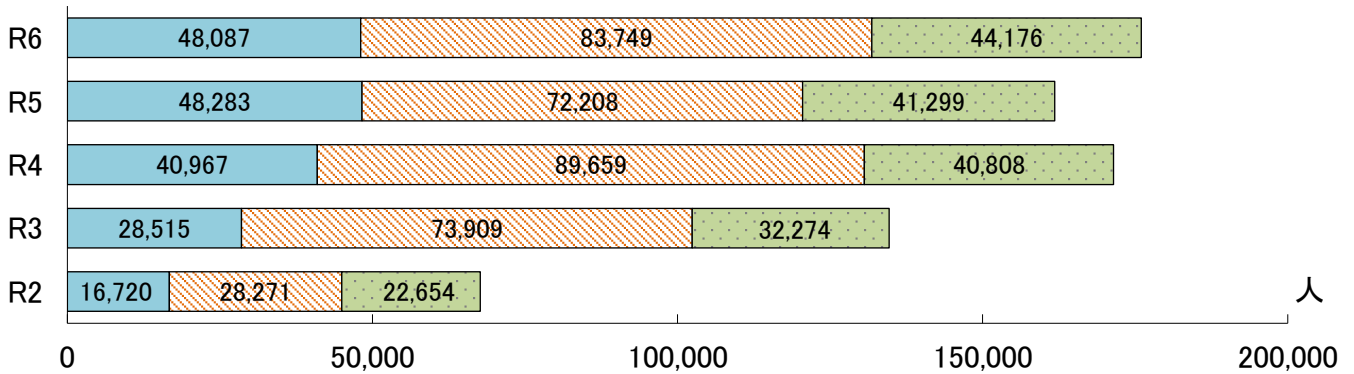

施設・地域 【出典: 中区役所地域振興課、各施設】

施設利用

主な施設利用者数

[令和6年度]

地区センター利用者数の推移

■ 野毛地区センター ■ 本牧地区センター ■ 竹之丸地区センター

コミュニティハウス等の利用者数 [令和6年度]

上台集会所	16,196
山元小学校コミュニティハウス	7,554
横浜吉田中学校コミュニティハウス	12,501
仲尾台中学校コミュニティハウス	5,669
本牧中学校コミュニティハウス	6,867
大島中学校コミュニティハウス	13,335
中本牧コミュニティハウス	43,939
柏葉公園こどもログハウス	30,619
老人福祉センター麦田清風荘	22,963
中スポーツセンター	210,153

世帯数と加入率の推移