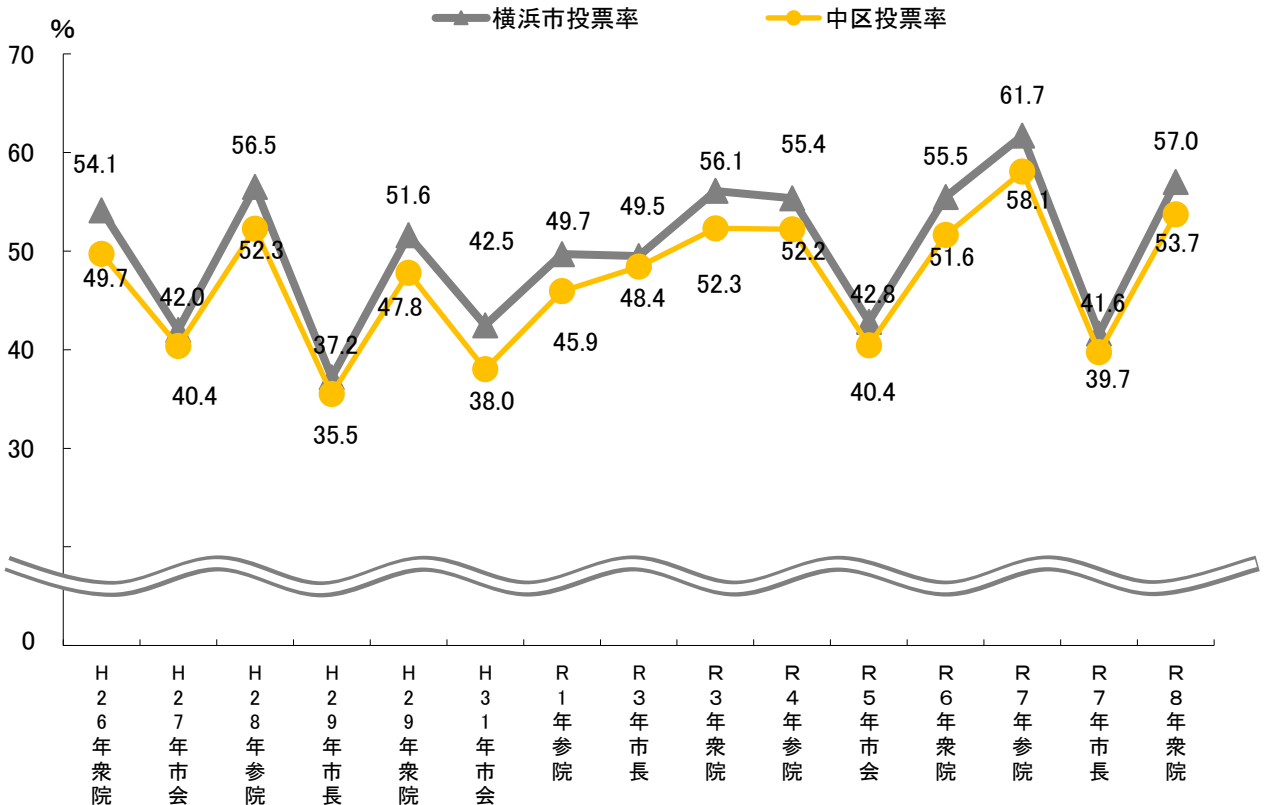

選挙

【出典：中区役所総務課】

—選挙人名簿登録者数の増加が続く—

選挙人名簿登録者数は、前年に比べ微増しました。投票率は選挙の種類や時期によって大きく変わりますが、中区の投票率は横浜市全体の投票率よりも低くなっています。

選挙人名簿登録者数の推移

登録者数（総数）の推移

[各年9月現在]

	令和元年	令和2年	令和3年	令和4年	令和5年	令和6年	令和7年
登録者総数	118,084	119,873	120,593	120,731	121,173	121,592	122,114

(単位：人)

登録者数（男女別）の推移

[各年9月現在]

投票率の推移

※衆院選は小選挙区、参院選は選挙区の選挙の投票率です。