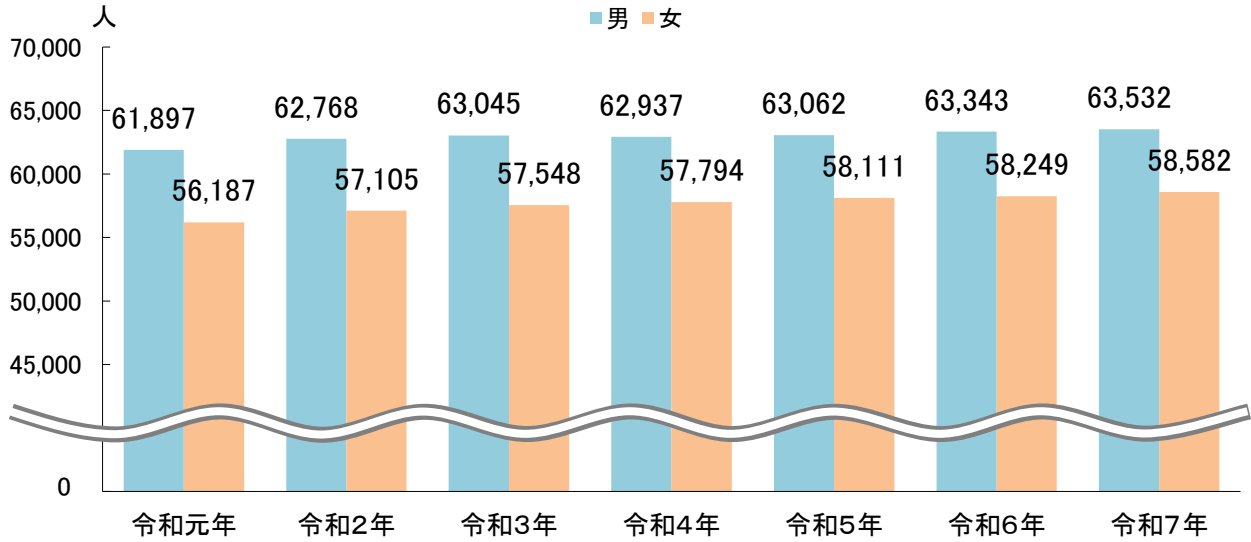

選挙

【出典：中区役所総務課】

—選挙人名簿登録者数の増加が続く—

選挙人名簿登録者数は、前年に比べ微増しました。投票率は選挙の種類や時期によって大きく変わりますが、中区の投票率は横浜市全体の投票率よりも低くなっています。

選挙人名簿登録者数の推移

登録者数（総数）の推移

[各年9月現在]

	令和元年	令和2年	令和3年	令和4年	令和5年	令和6年	令和7年
登録者総数	118,084	119,873	120,593	120,731	121,173	121,592	122,114

(単位：人)

登録者数（男女別）の推移

[各年9月現在]

投票率の推移

※衆院選は小選挙区、参院選は選挙区の選挙の投票率です。