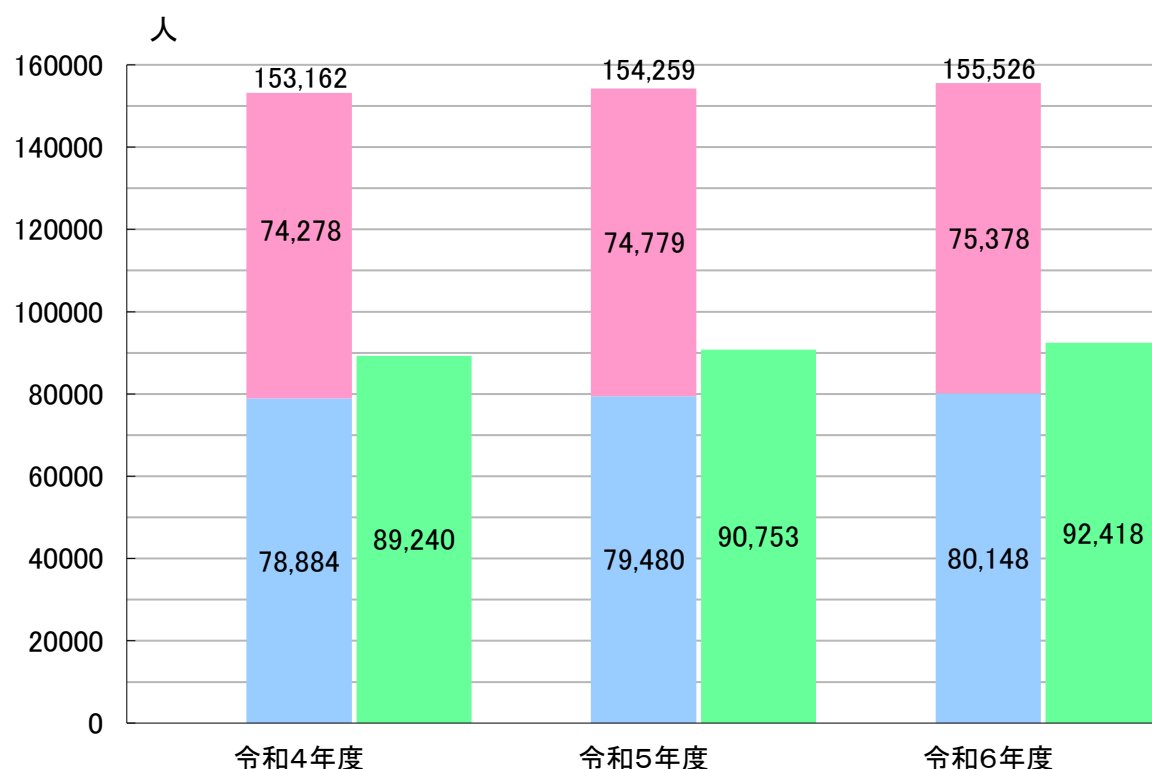

戸籍・住民登録 【出典：中区役所戸籍課】

一本籍数は引き続き増加

戸籍では、本籍数、本籍人口ともに増加しました。主要届出件数は横ばいでした。
 住民登録では、令和5年度に比べて転入届、転出届ともに増加しています。また、区の人口も増加しています。

戸籍

本籍数・本籍人口等

[各年度末現在]

	本籍数	本籍人口	新戸籍編製	戸籍消除	戸籍謄抄本等交付
令和4年度	72,490	159,179	1,694	1,514	35,294
令和5年度	72,720	159,630	1,704	1,474	39,464
令和6年度	73,052	160,177	1,794	1,462	39,830

戸籍・主要届出件数の推移

[各年度末現在]

届出総件数

[各年度末現在]

	平成27年度	平成28年度	平成29年度	平成30年度	令和元年度	令和2年度	令和3年度	令和4年度	令和5年度	令和6年度
件数	10,990	10,893	10,702	10,218	10,738	9,578	9,955	10,082	9,790	9,919

住民登録
世帯及び人口の比較

男 女 世帯数

[各年度末現在]

住民登録関係主要事務処理件数の比較

[各年度末現在]

	転入届	転出届	転居届	住民票の写し
令和4年度	11,608	9,064	3,956	109,816
令和5年度	11,878	9,149	4,155	106,995
令和6年度	12,572	9,793	3,917	107,637

印鑑登録者数と印鑑証明件数

[各年度末現在]

	印鑑登録者数	印鑑証明件数
令和4年度	89,692	44,957
令和5年度	89,989	45,440
令和6年度	90,184	44,309