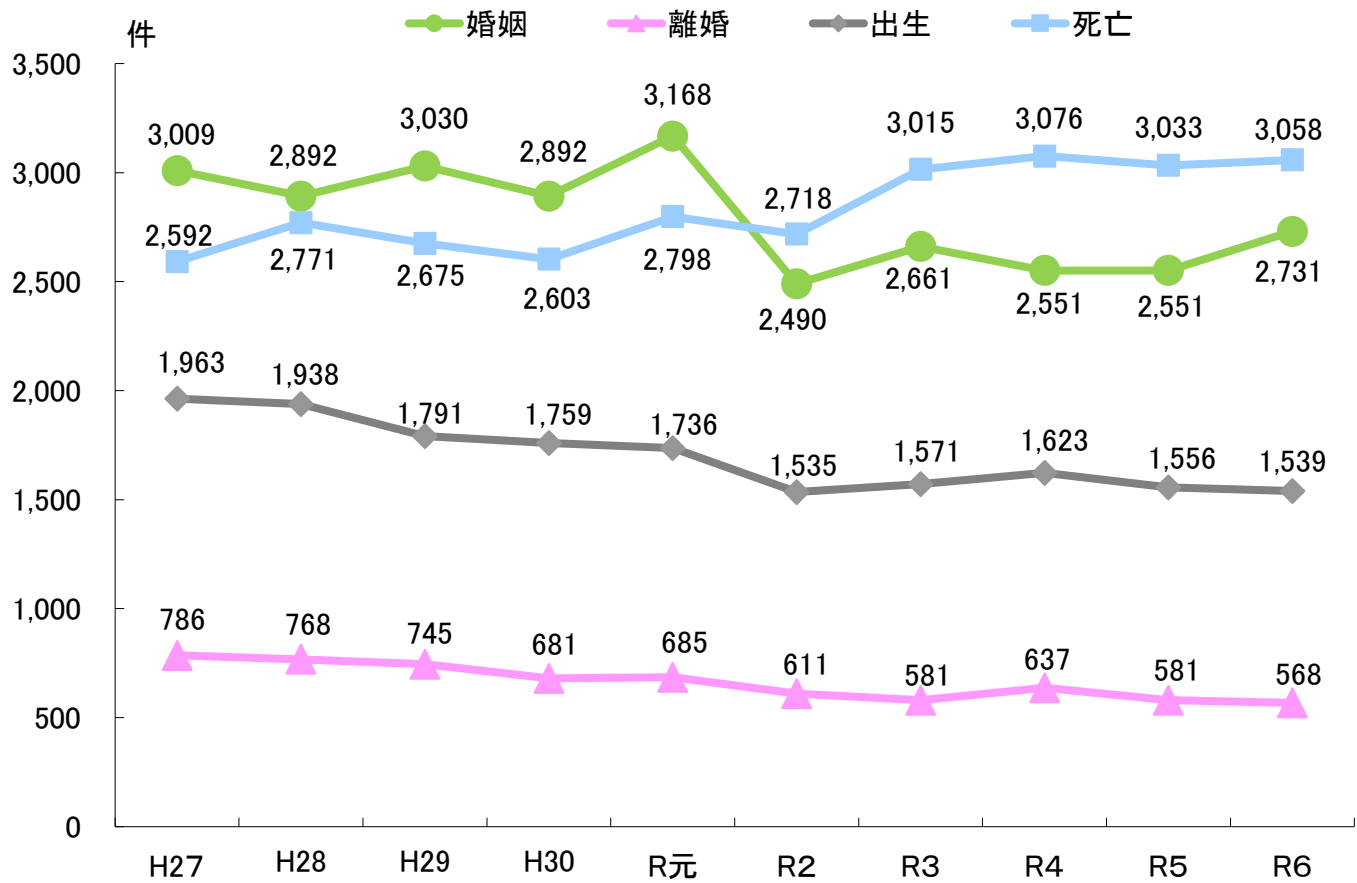

戸籍・住民登録 【出典：中区役所戸籍課】

一本籍数は引き続き増加

戸籍では、本籍数、本籍人口ともに増加しました。主要届出件数は横ばいでした。
 住民登録では、令和5年度に比べて転入届、転出届ともに増加しています。また、区の人口も増加しています。

戸籍

本籍数・本籍人口等

[各年度末現在]

	本籍数	本籍人口	新戸籍編製	戸籍消除	戸籍謄抄本等交付
令和4年度	72,490	159,179	1,694	1,514	35,294
令和5年度	72,720	159,630	1,704	1,474	39,464
令和6年度	73,052	160,177	1,794	1,462	39,830

戸籍・主要届出件数の推移

[各年度末現在]

届出総件数

[各年度末現在]

	平成27年度	平成28年度	平成29年度	平成30年度	令和元年度	令和2年度	令和3年度	令和4年度	令和5年度	令和6年度
件数	10,990	10,893	10,702	10,218	10,738	9,578	9,955	10,082	9,790	9,919

住民登録
世帯及び人口の比較

男 女 世帯数

[各年度末現在]

住民登録関係主要事務処理件数の比較

[各年度末現在]

	転入届	転出届	転居届	住民票の写し
令和4年度	11,608	9,064	3,956	109,816
令和5年度	11,878	9,149	4,155	106,995
令和6年度	12,572	9,793	3,917	107,637

印鑑登録者数と印鑑証明件数

[各年度末現在]

	印鑑登録者数	印鑑証明件数
令和4年度	89,692	44,957
令和5年度	89,989	45,440
令和6年度	90,184	44,309