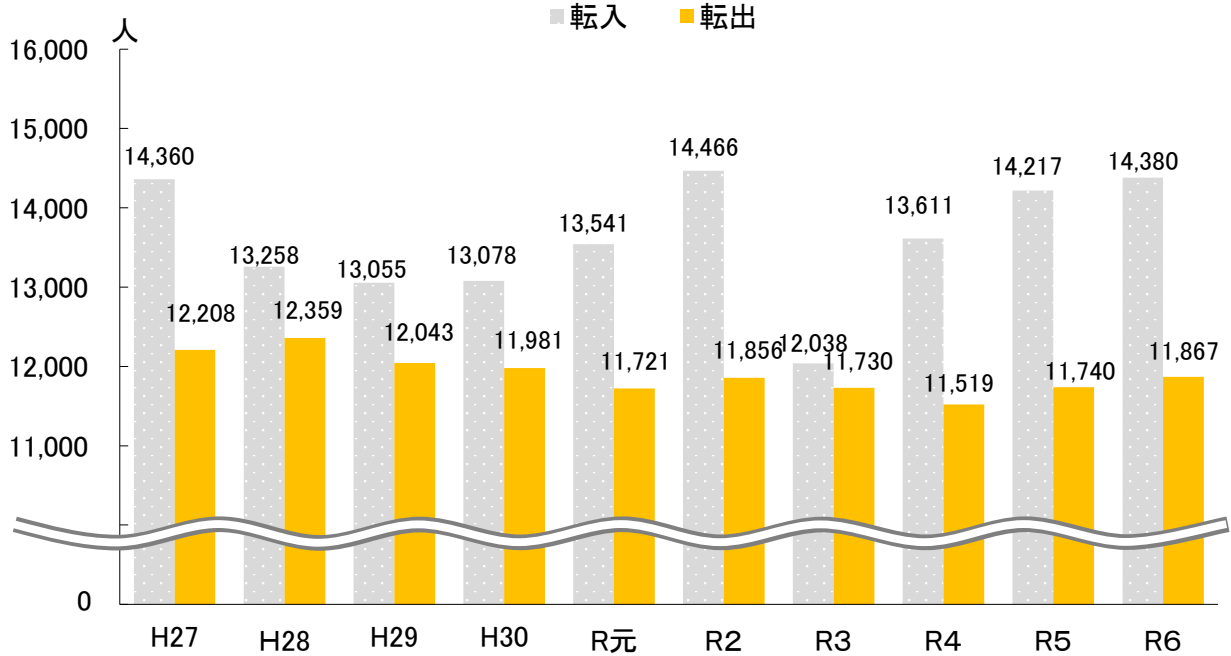

2 人口

人口の動向 【出典：政策経営局統計情報課】

—出生の人数は減少—

令和6年は、転入数、転出数ともに増加し、転入が転出を上回る社会増が続いています。出生数は引き続き減少し、増加傾向であった死亡数は減少に転じています。

人口異動の推移（転入・転出）

[各年中]

人口異動の推移（出生・死亡）

[各年中]