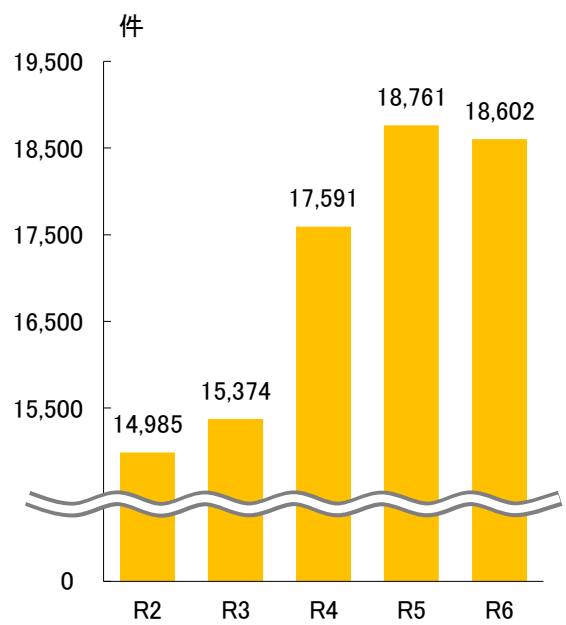

# 消防 【出典：中消防署】

火災発生件数の推移

[各年中]

救急要請件数の推移

[各年12月31日現在]

発火源・出火原因別件数

[令和6年12月31日現在]

救急出場区分別件数

[令和6年12月31日現在]

※「その他」内訳

火災	106件
水難	14件
労災	119件
運動	92件
加害	236件
自損	120件
転院	858件
その他	136件