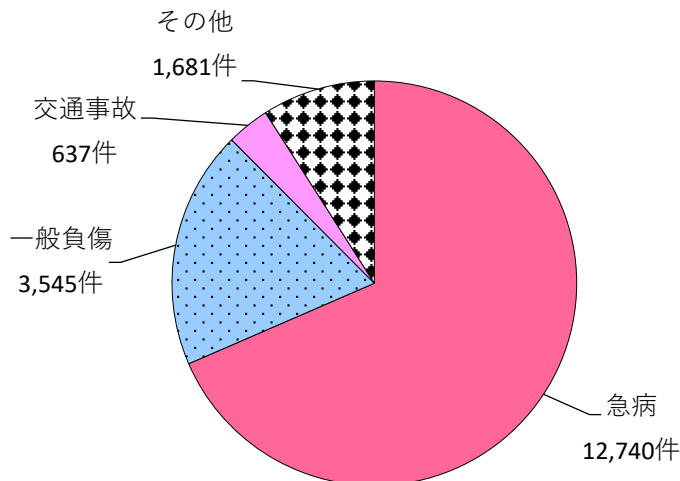

# 消防 【出典：中消防署】

火災発生件数の推移

[各年中]

救急要請件数の推移

[各年12月31日現在]

発火源・出火原因別件数

[令和6年12月31日現在]

救急出場区分別件数

[令和6年12月31日現在]

※「その他」内訳

火災	106件
水難	14件
労災	119件
運動	92件
加害	236件
自損	120件
転院	858件
その他	136件