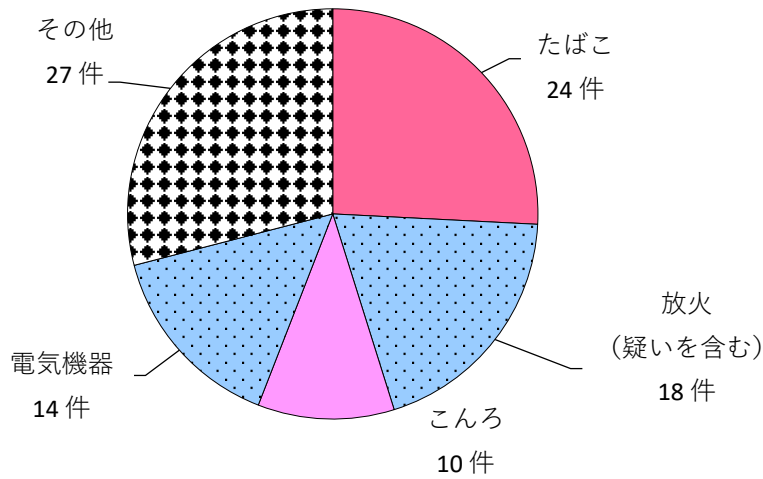

# 消防 【出典：中消防署】

火災発生件数の推移

[各年中]

救急要請件数の推移

[各年12月31日現在]

発火源・出火原因別件数

[令和6年12月31日現在]

救急出場区分別件数

[令和6年12月31日現在]

※「その他」内訳

火災	106件
水難	14件
労災	119件
運動	92件
加害	236件
自損	120件
転院	858件
その他	136件