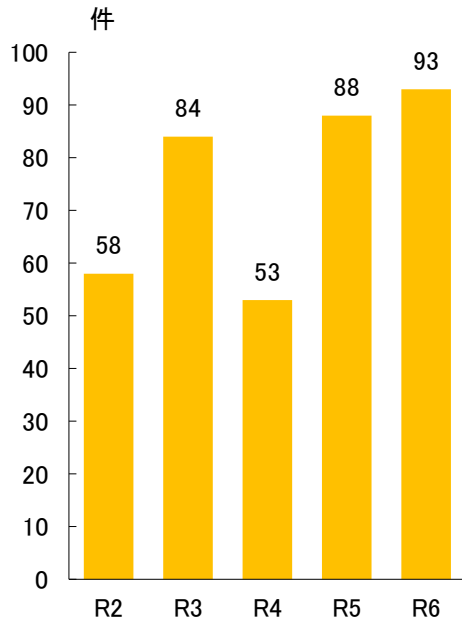

# 消防 【出典：中消防署】

火災発生件数の推移

[各年中]

救急要請件数の推移

[各年12月31日現在]

発火源・出火原因別件数

[令和6年12月31日現在]

救急出場区分別件数