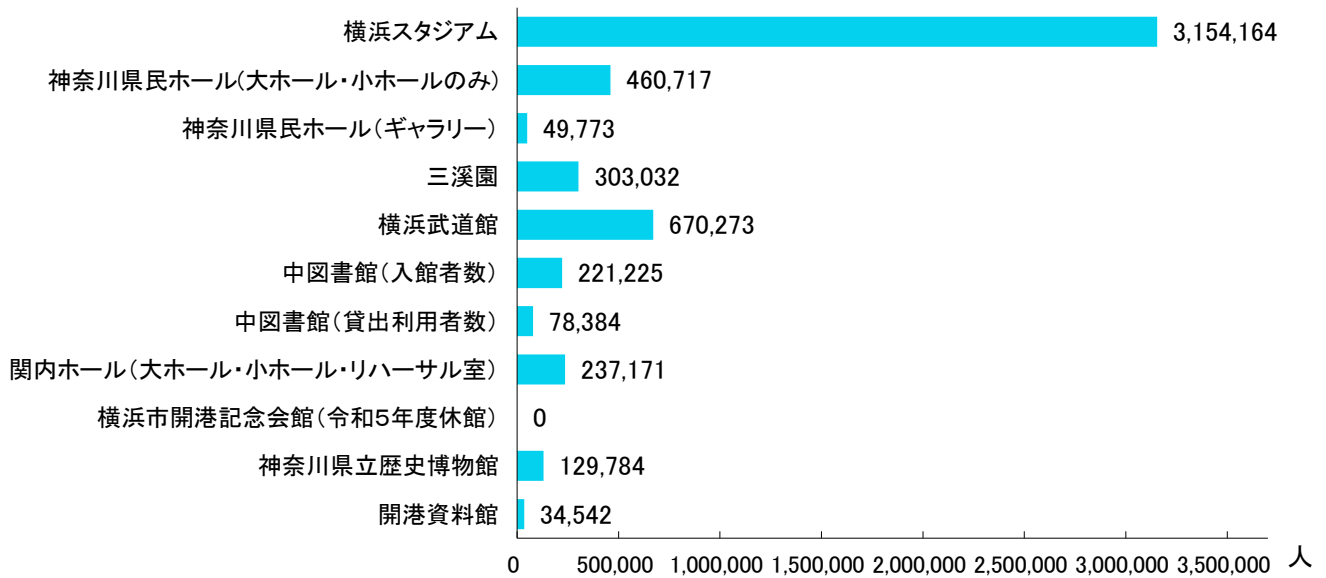

# 施設・地域 【出典: 中区役所地域振興課、各施設】

## 施設利用

主な施設利用者数

[令和5年度]

## 地区センター利用者数の推移

■野毛地区センター ■本牧地区センター ■竹之丸地区センター