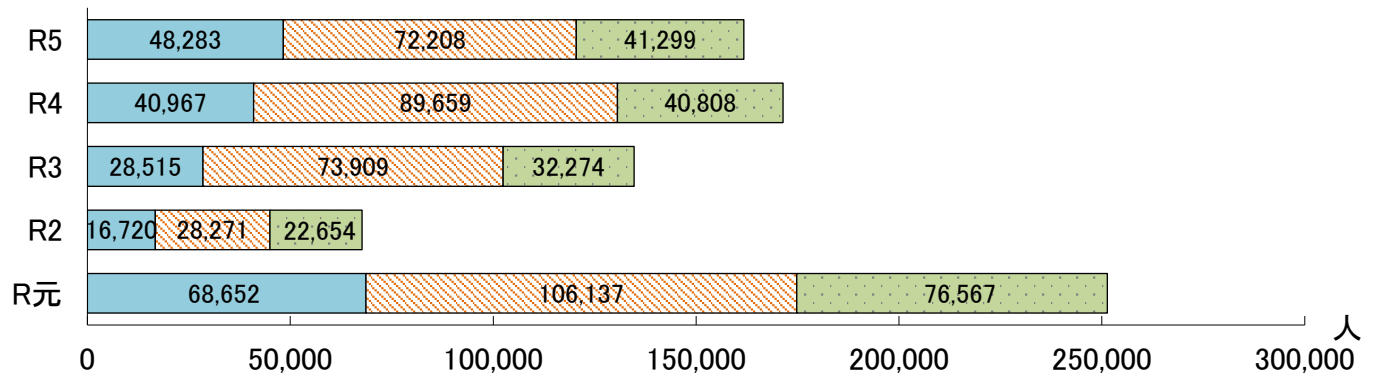

# 施設・地域 【出典: 中区役所地域振興課、各施設】

## 施設利用

主な施設利用者数

[令和5年度]

## 地区センター利用者数の推移

■野毛地区センター ■本牧地区センター ■竹之丸地区センター