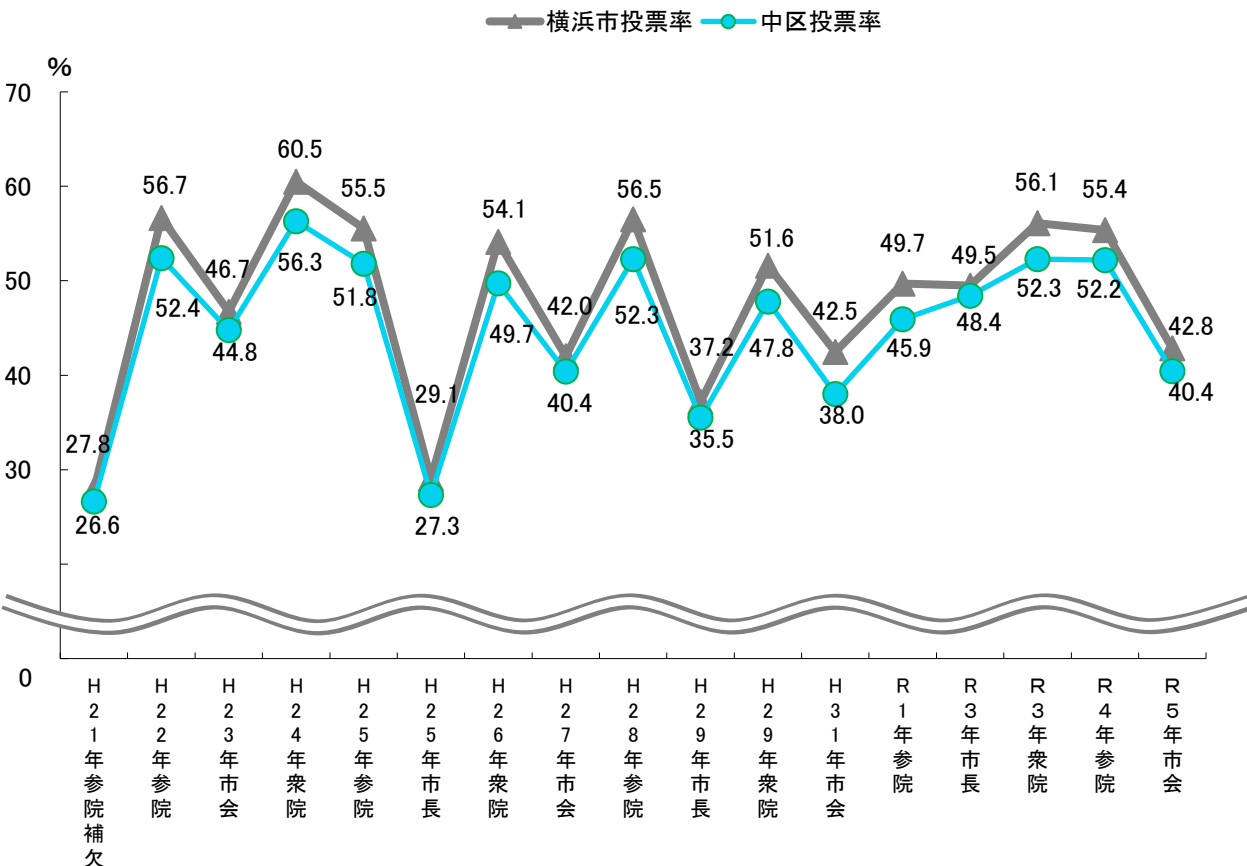

選挙 【出典：中区役所総務課】

—選挙人名簿登録者数の増加が続く—

選挙人名簿登録者数は、前年に比べ微増しました。投票率は選挙の種類や時期によって大きく変わりますが、中区の投票率は横浜市全体の投票率よりも低くなっています。

選挙人名簿登録者数の推移

登録者数（総数）の推移

[各年9月現在]

	平成29年	平成30年	令和元年	令和2年	令和3年	令和4年	令和5年
登録者総数	117,783	117,801	118,084	119,873	120,593	120,731	121,173

(単位：人)

登録者数（男女別）の推移

[各年9月現在]

投票率の推移

※衆院選は小選挙区、参院選は選挙区の選挙の投票率です。