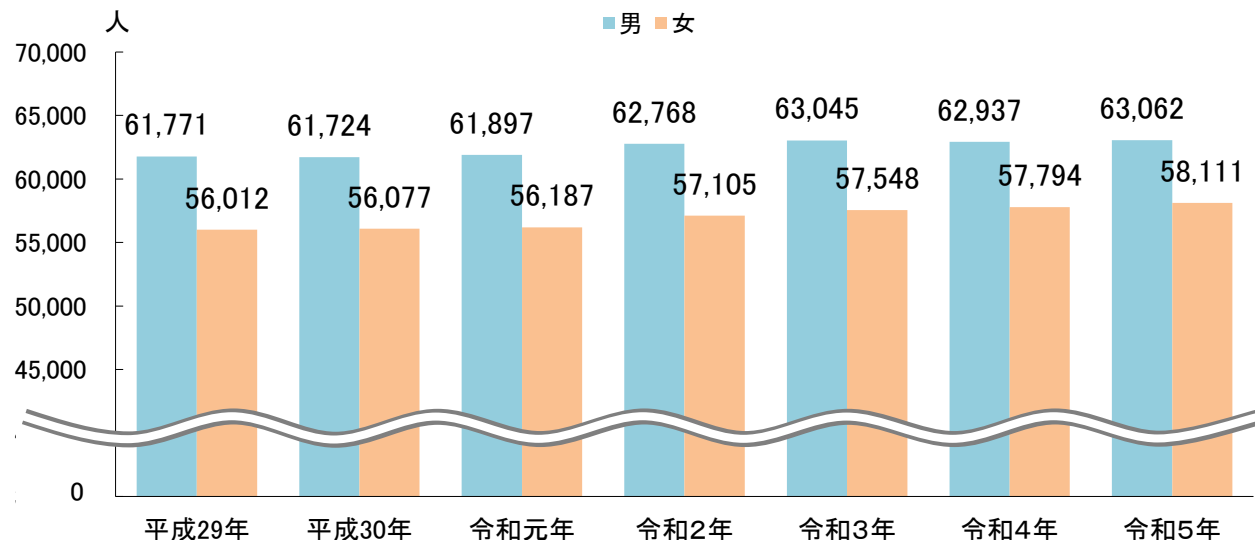

選挙 【出典：中区役所総務課】

—選挙人名簿登録者数の増加が続く—

選挙人名簿登録者数は、前年に比べ微増しました。投票率は選挙の種類や時期によって大きく変わりますが、中区の投票率は横浜市全体の投票率よりも低くなっています。

選挙人名簿登録者数の推移

登録者数（総数）の推移

[各年9月現在]

	平成29年	平成30年	令和元年	令和2年	令和3年	令和4年	令和5年
登録者総数	117,783	117,801	118,084	119,873	120,593	120,731	121,173

(単位：人)

登録者数（男女別）の推移

[各年9月現在]

投票率の推移

※衆院選は小選挙区、参院選は選挙区の選挙の投票率です。