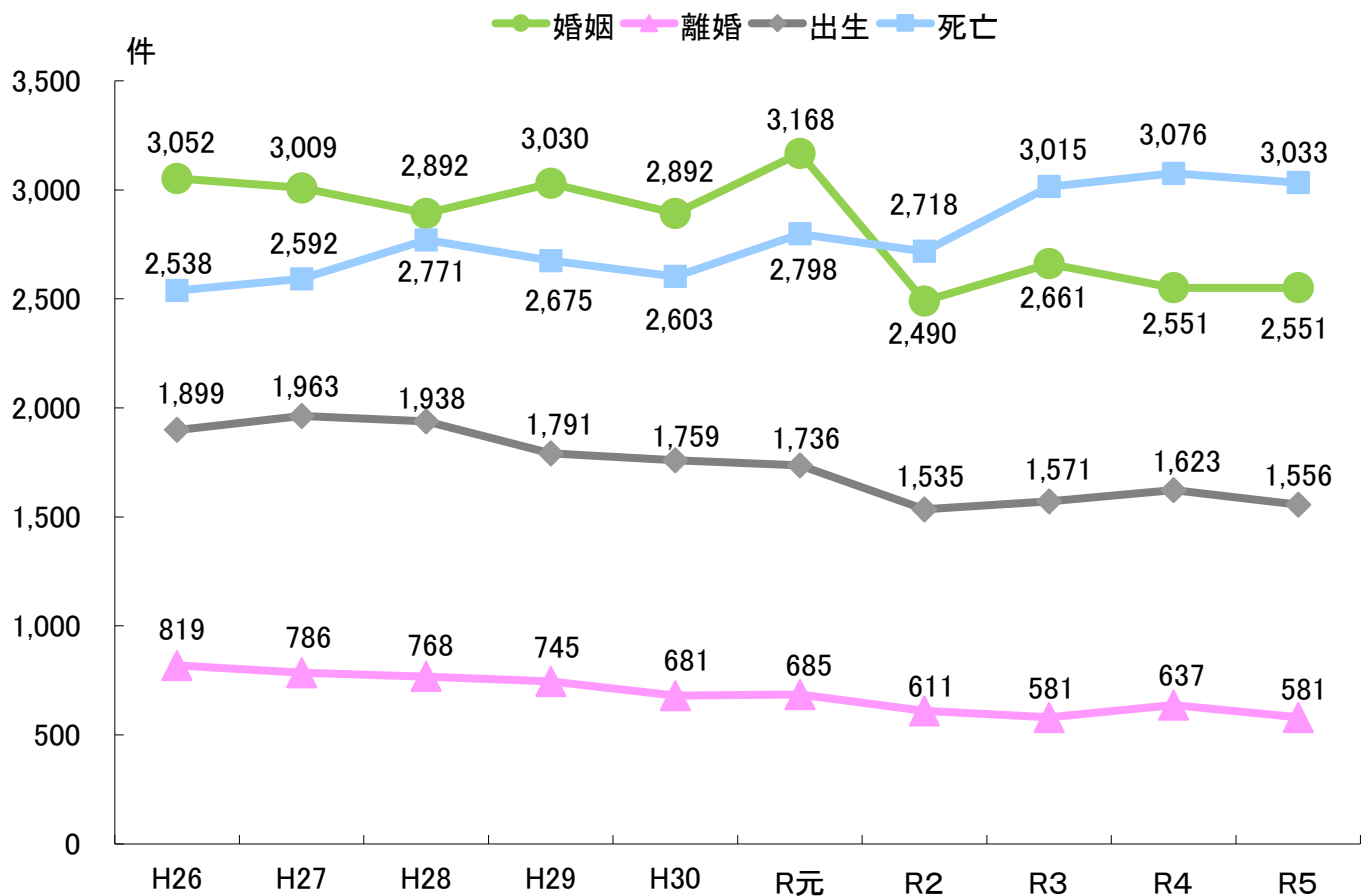

戸籍・住民登録 【出典：中区役所戸籍課】

一本籍数は引き続き増加

戸籍では、本籍数、本籍人口ともに増加しました。主要届出件数は横ばいでした。
住民登録では、令和4年度に比べて転入届、転出届ともに増加しています。また、区の人口も増加しています。

戸籍

本籍数・本籍人口等

[各年度末現在]

	本籍数	本籍人口	新戸籍編製	戸籍消除	戸籍謄抄本等交付
令和3年度	72,310	158,920	1,609	1,555	35,634
令和4年度	72,490	159,179	1,694	1,514	35,294
令和5年度	72,720	159,630	1,704	1,474	39,464

戸籍・主要届出件数の推移

[各年度末現在]

届出総件数

[各年度末現在]

	平成26年度	平成27年度	平成28年度	平成29年度	平成30年度	令和元年度	令和2年度	令和3年度	令和4年度	令和5年度
件数	11,037	10,990	10,893	10,702	10,218	10,738	9,578	9,955	10,082	9,790

住民登録
世帯及び人口の比較

男 女 世帯数

[各年度末現在]