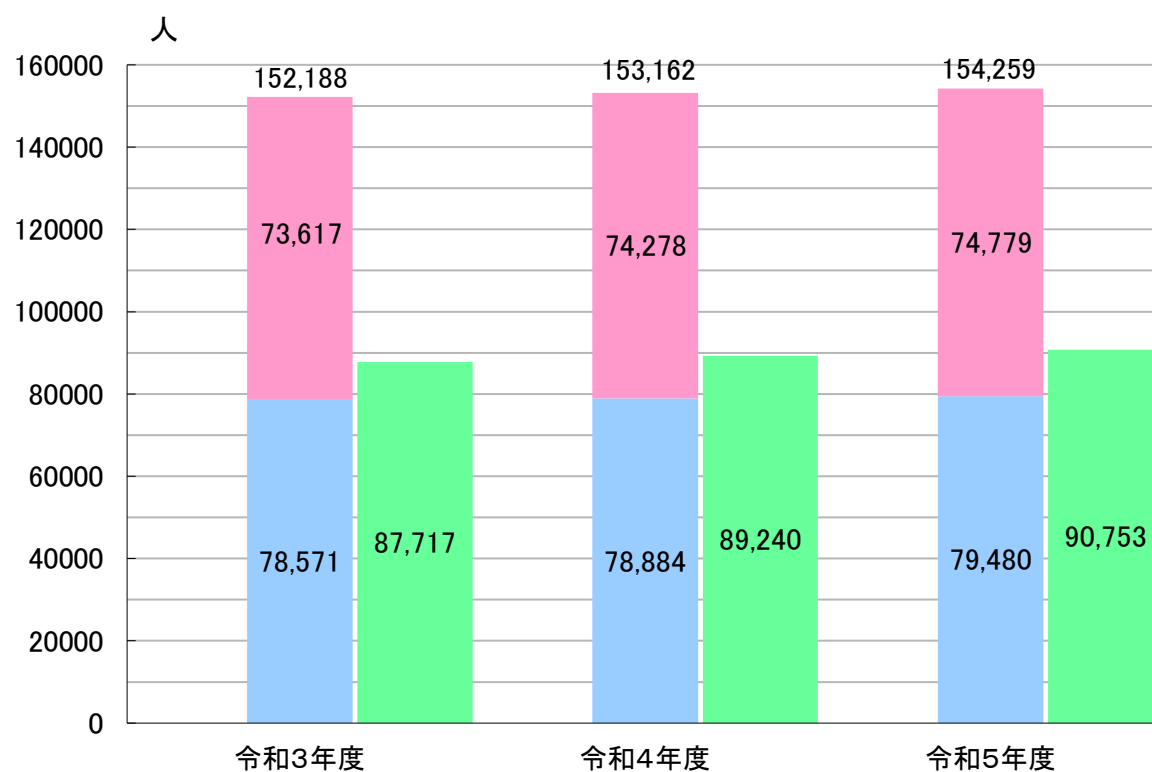

戸籍・住民登録 【出典：中区役所戸籍課】

一本籍数は引き続き増加

戸籍では、本籍数、本籍人口ともに増加しました。主要届出件数は横ばいでした。
住民登録では、令和4年度に比べて転入届、転出届ともに増加しています。また、区の人口も増加しています。

戸籍

本籍数・本籍人口等

[各年度末現在]

	本籍数	本籍人口	新戸籍編製	戸籍消除	戸籍謄抄本等交付
令和3年度	72,310	158,920	1,609	1,555	35,634
令和4年度	72,490	159,179	1,694	1,514	35,294
令和5年度	72,720	159,630	1,704	1,474	39,464

戸籍・主要届出件数の推移

[各年度末現在]

届出総件数

[各年度末現在]

	平成26年度	平成27年度	平成28年度	平成29年度	平成30年度	令和元年度	令和2年度	令和3年度	令和4年度	令和5年度
件数	11,037	10,990	10,893	10,702	10,218	10,738	9,578	9,955	10,082	9,790

住民登録
世帯及び人口の比較

男 女 世帯数

[各年度末現在]

住民登録関係主要事務処理件数の比較

[各年度末現在]

	転入届	転出届	転居届	住民票の写し
令和3年度	9,707	9,055	4,073	107,655
令和4年度	11,608	9,064	3,956	109,816
令和5年度	11,878	9,149	4,155	106,995

印鑑登録者数と印鑑証明件数

[各年度末現在]

	印鑑登録者数	印鑑証明件数
令和3年度	89,486	44,882
令和4年度	89,692	44,957
令和5年度	89,989	45,440