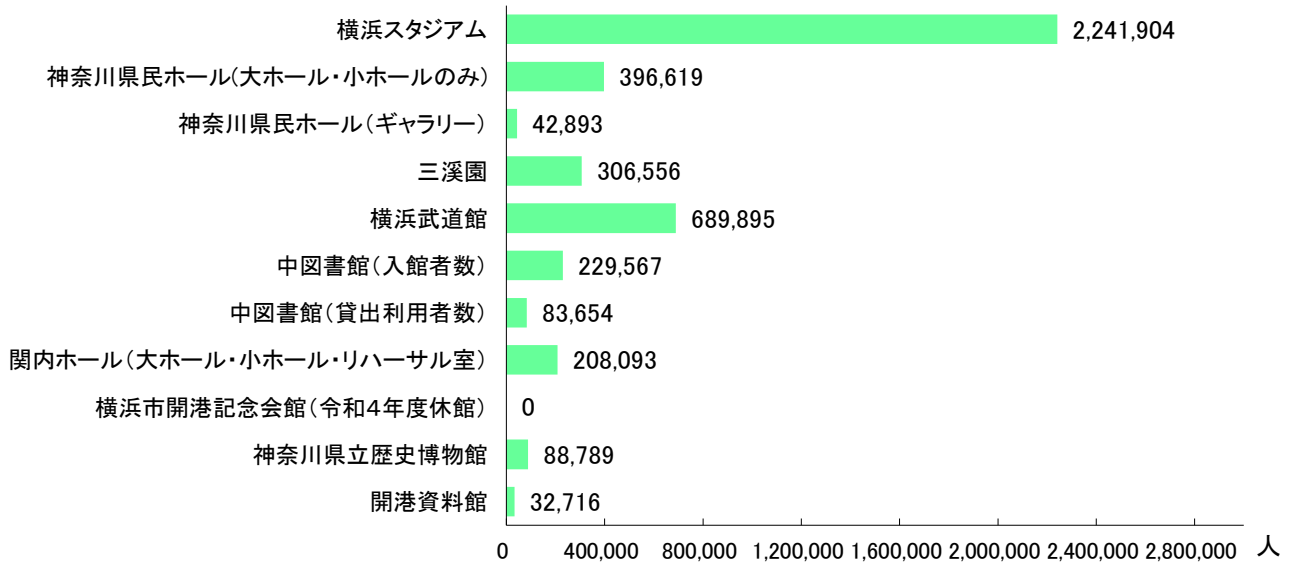

施設・地域 【出典: 中区役所地域振興課、他各施設】

施設利用

主な文化施設利用者数

[令和4年度]

地区センター利用者数の推移

■野毛地区センター ■本牧地区センター ■竹之丸地区センター

コミュニティハウス等の利用者数 [令和4年度]

上台集会所	15,520
山元小学校コミュニティハウス	6,012
横浜吉田中学校コミュニティハウス	10,177
仲尾台中学校コミュニティハウス	4,414
本牧中学校コミュニティハウス	6,807
大鳥中学校コミュニティハウス	14,126
中本牧コミュニティハウス	32,934
柏葉公園こどもログハウス	17,960
老人福祉センター麦田清風荘	20,102
中スポーツセンター	18,426

世帯数と加入率の推移