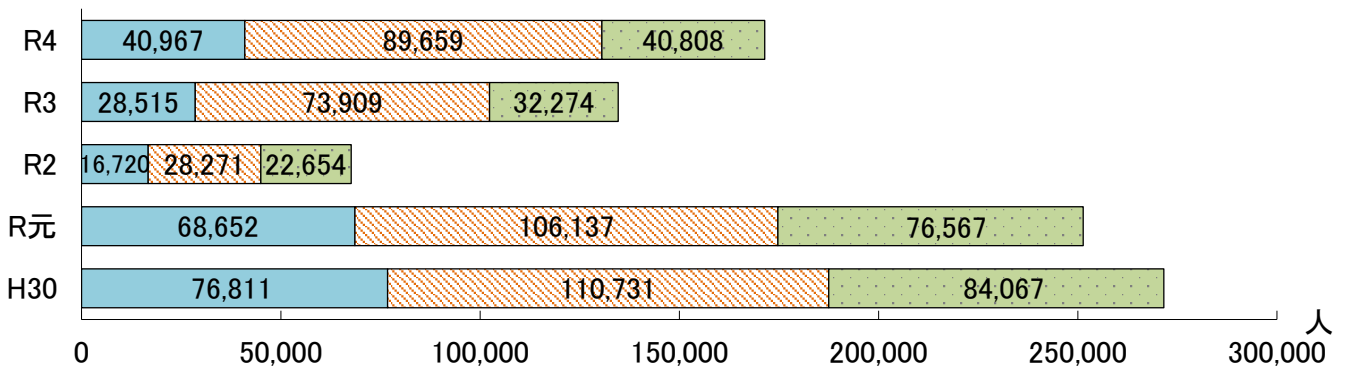

施設・地域 【出典: 中区役所地域振興課、他各施設】

施設利用

主な文化施設利用者数

[令和4年度]

地区センター利用者数の推移

■野毛地区センター ■本牧地区センター ■竹之丸地区センター

コミュニティハウス等の利用者数 [令和4年度]

上台集会所	15,520
山元小学校コミュニティハウス	6,012
横浜吉田中学校コミュニティハウス	10,177
仲尾台中学校コミュニティハウス	4,414
本牧中学校コミュニティハウス	6,807
大鳥中学校コミュニティハウス	14,126
中本牧コミュニティハウス	32,934
柏葉公園こどもログハウス	17,960
老人福祉センター麦田清風荘	20,102
中スポーツセンター	18,426

世帯数と加入率の推移