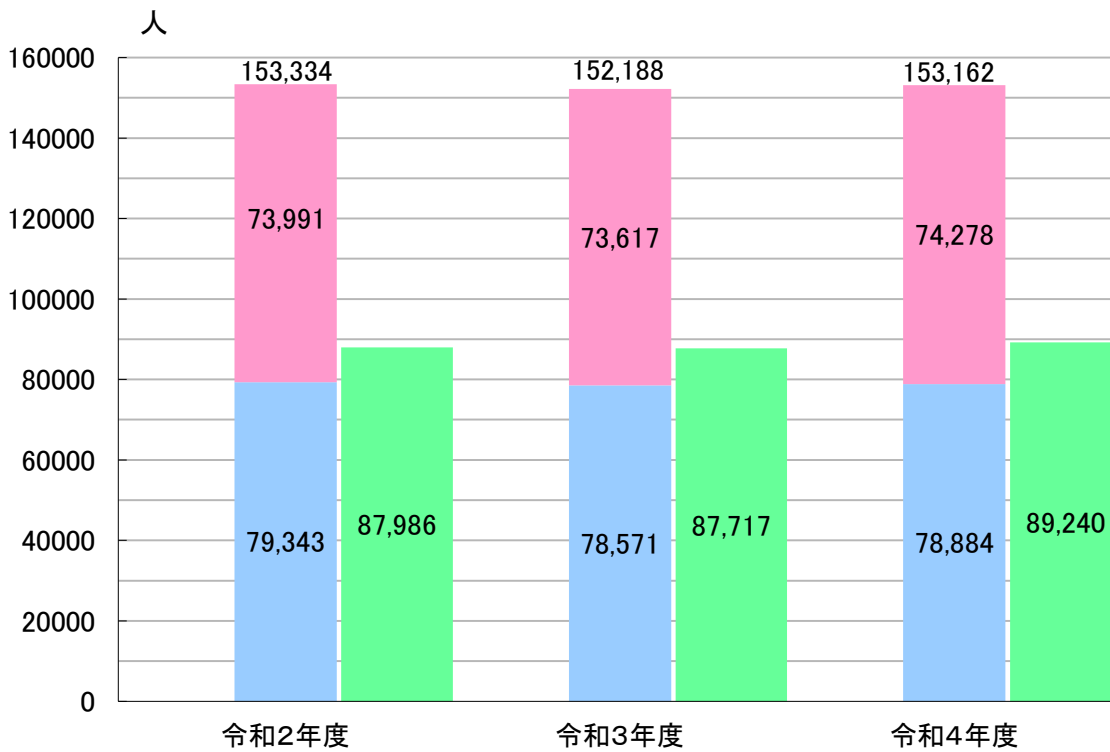

戸籍・住民登録 【出典：中区役所戸籍課】

一本籍数は引き続き増加

戸籍では、本籍数、本籍人口ともに増加しました。主要届出件数は横ばいでした。
住民登録では、令和3年度に比べ転入届、転出届ともに増加しています。また、区の人口も若干数増加しています。

戸籍

本籍数・本籍人口等

[各年度末現在]

	本籍数	本籍人口	新戸籍編製	戸籍消除	戸籍謄抄本等交付
令和2年度	72,256	158,954	1,628	1,466	37,399
令和3年度	72,310	158,920	1,609	1,555	35,634
令和4年度	72,490	159,179	1,694	1,514	35,294

戸籍・主要届出件数の推移

[各年度末現在]

届出総件数

[各年度末現在]

	平成25年度	平成26年度	平成27年度	平成28年度	平成29年度	平成30年度	令和元年度	令和2年度	令和3年度	令和4年度
件数	11,043	11,037	10,990	10,893	10,702	10,218	10,738	9,578	9,955	10,082

住民登録
世帯及び人口の比較

男 女 世帯数

[各年度末現在]