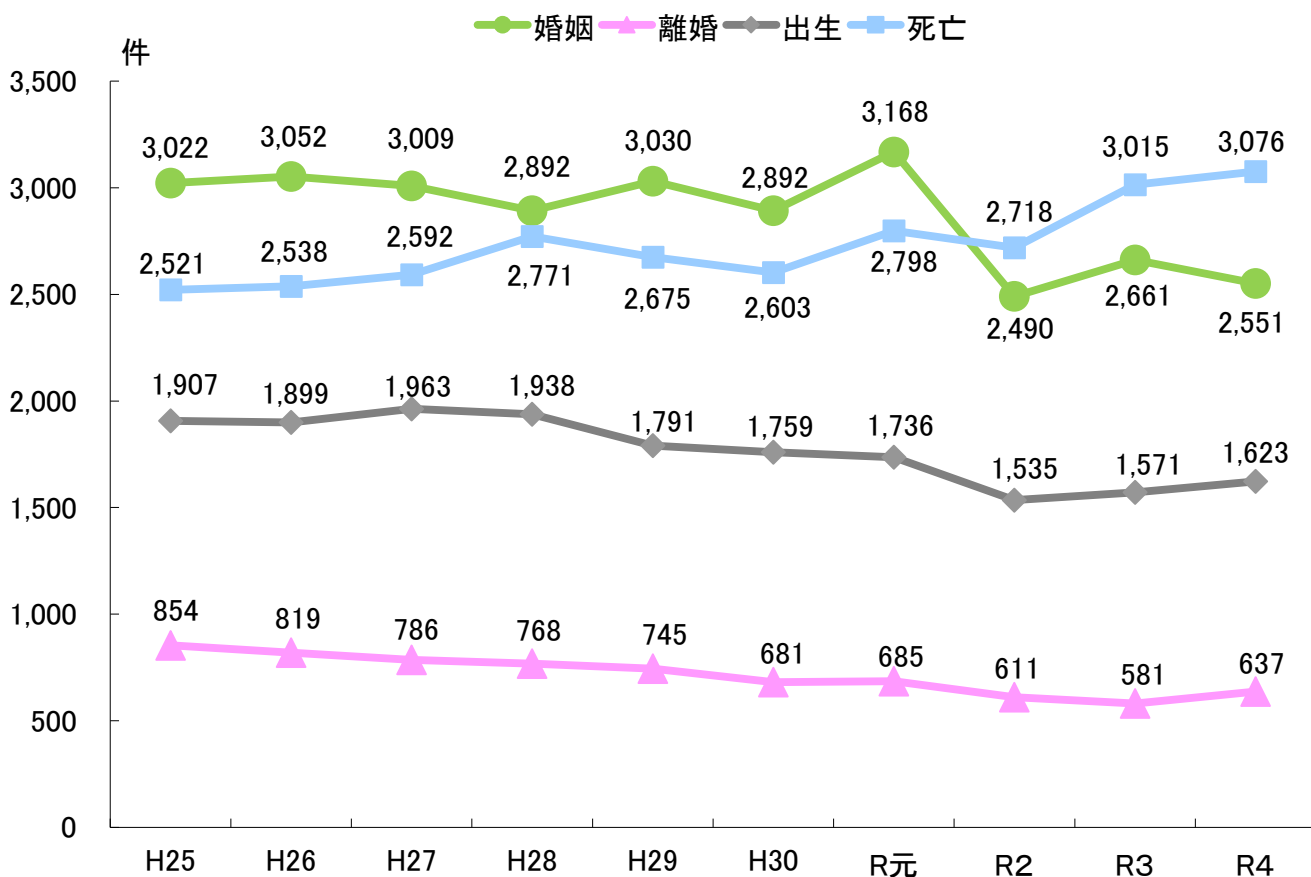

戸籍・住民登録 【出典：中区役所戸籍課】

一本籍数は引き続き増加

戸籍では、本籍数、本籍人口ともに増加しました。主要届出件数は横ばいでした。
住民登録では、令和3年度に比べ転入届、転出届ともに増加しています。また、区の人口も若干数増加しています。

戸籍

本籍数・本籍人口等

[各年度末現在]

	本籍数	本籍人口	新戸籍編製	戸籍消除	戸籍謄抄本等交付
令和2年度	72,256	158,954	1,628	1,466	37,399
令和3年度	72,310	158,920	1,609	1,555	35,634
令和4年度	72,490	159,179	1,694	1,514	35,294

戸籍・主要届出件数の推移

[各年度末現在]

届出総件数

[各年度末現在]

	平成25年度	平成26年度	平成27年度	平成28年度	平成29年度	平成30年度	令和元年度	令和2年度	令和3年度	令和4年度
件数	11,043	11,037	10,990	10,893	10,702	10,218	10,738	9,578	9,955	10,082

住民登録
世帯及び人口の比較

男 女 世帯数

[各年度末現在]