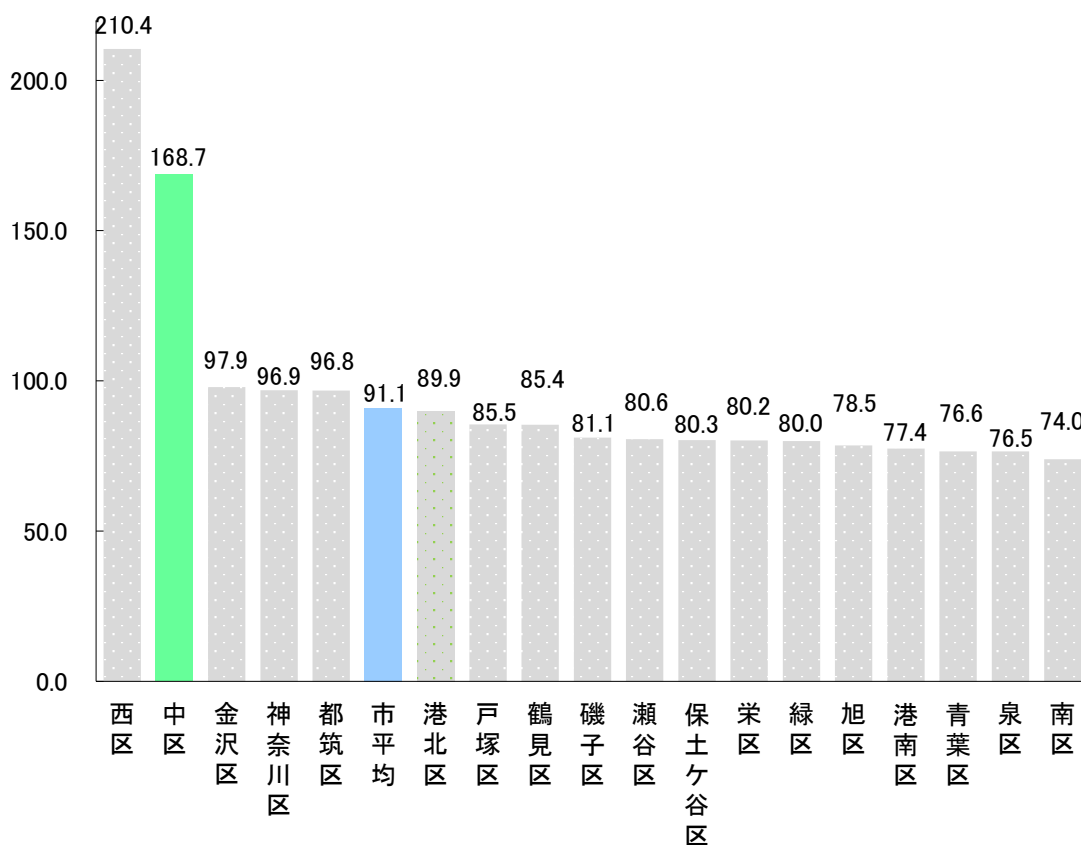

昼夜間人口 【出典：政策局統計情報課】

昼夜間人口比率

[令和2年10月1日現在]

※昼夜間人口比率は、夜間人口を100とした場合の昼間人口を表しています。

昼夜間人口の推移（通学者の15歳未満を含む）

[各年10月1日現在]