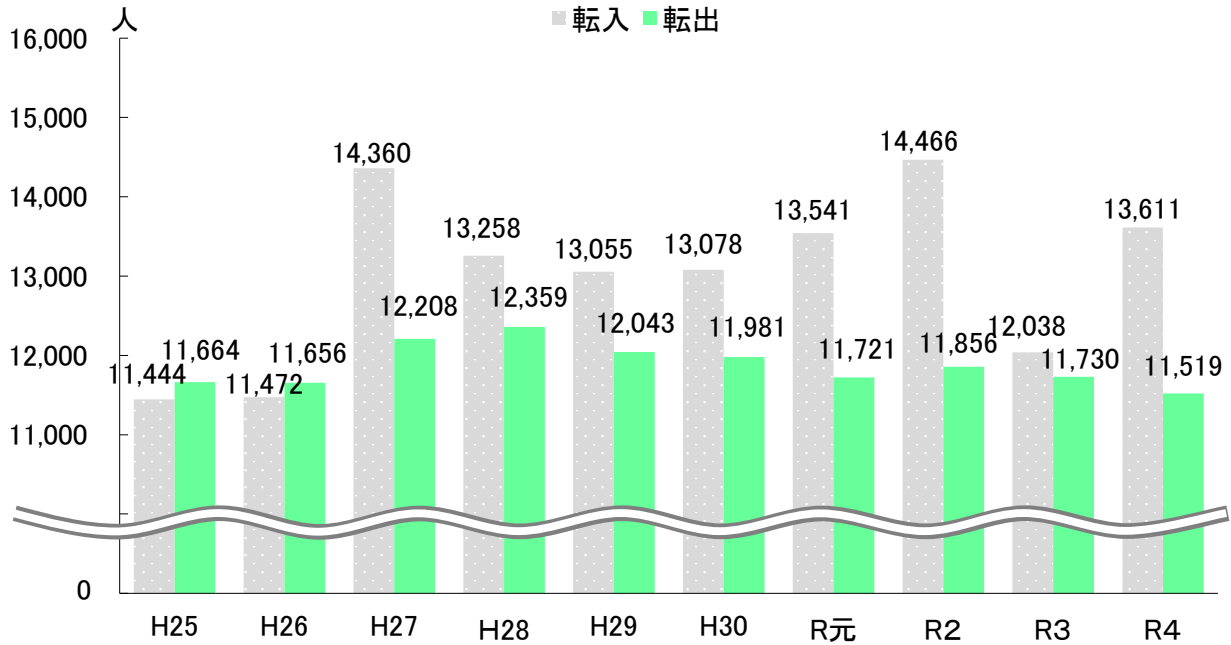

2 人口

人口の動向 【出典：政策局統計情報課】

—出生の人数は減少—

令和4年は転入数が前年と比べ大幅に増え、転入が転出を上回る社会増が続いています。また、前年微増した出生数は再び減少に転じ、死亡数は増加しています。

人口異動の推移（転入・転出）

[各年中]

人口異動の推移（出生・死亡）

[各年中]