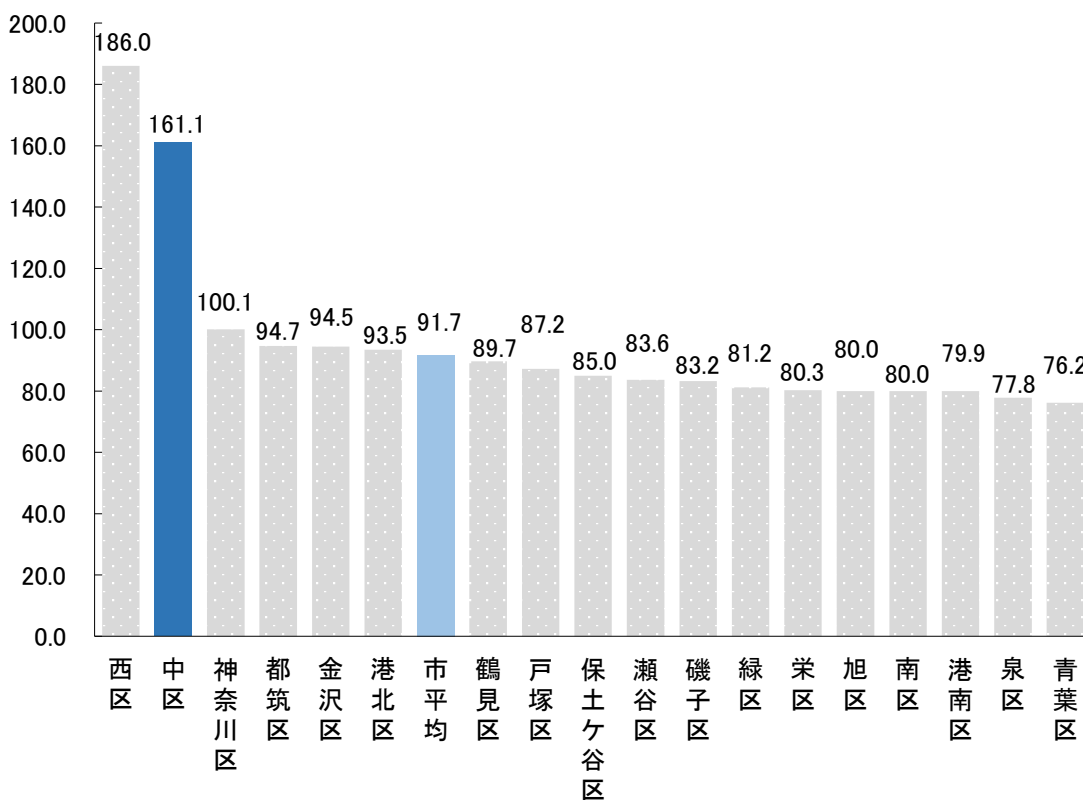

昼夜間人口 【出典：政策局統計情報課】

昼夜間人口比率

[平成27年10月1日現在]

※昼夜間人口比率は、夜間人口を100とした場合の昼間人口を表しています。

昼夜間人口の推移（通学者の15歳未満を含む）

[各年10月1日現在]