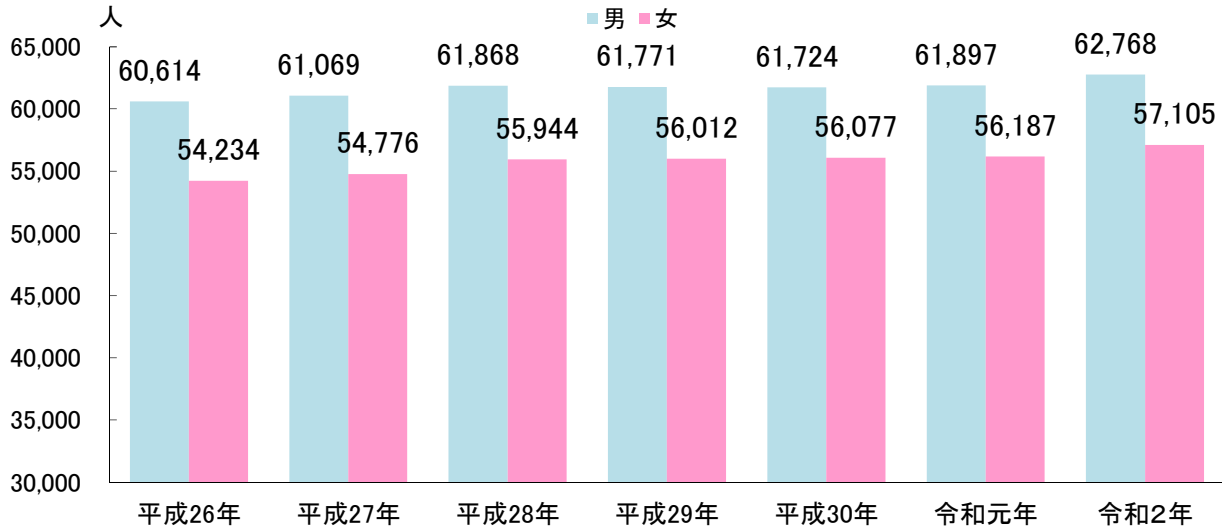

# 選挙

【出典：中区役所総務課】

—選挙人名簿登録者数の増加が続く—

選挙人名簿登録者数は、前年に比べ微増しました。投票率は選挙の種類や時期によって大きく変わりますが、中区の投票率は横浜市全体の投票率よりも低い数字となっています。

## 選挙人名簿登録者数の推移

登録者数（総数）の推移

[各年9月現在]

	平成26年	平成27年	平成28年	平成29年	平成30年	令和元年	令和2年
登録者総数	114,848	115,845	117,812	117,783	117,801	118,084	119,873

(単位：人)

## 登録者数（男女別）の推移

[各年9月現在]