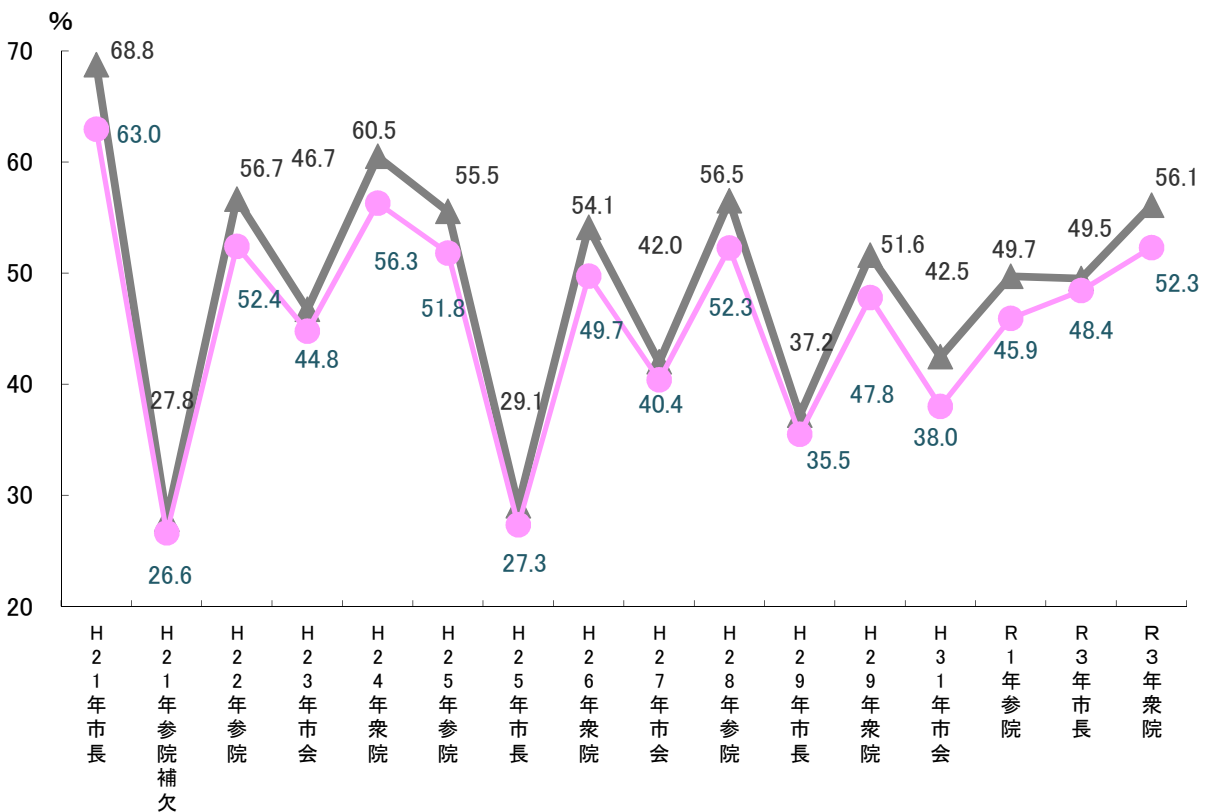

※衆院選は小選挙区、参院選は選挙区の選挙の投票率です。