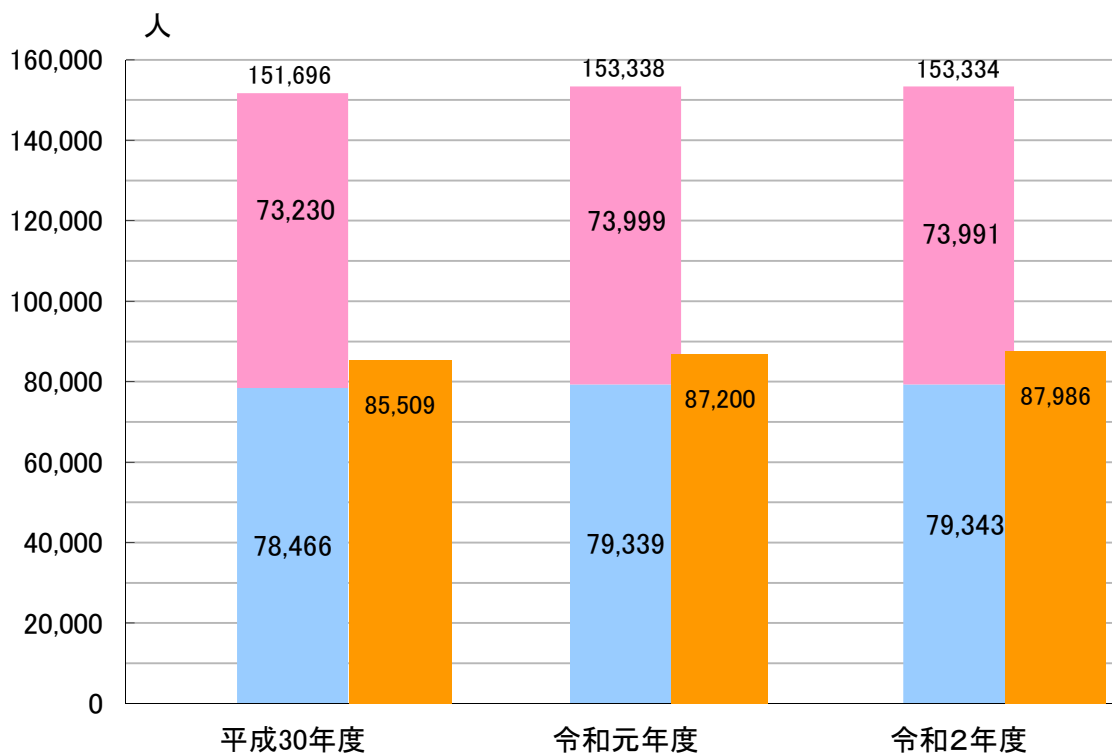

住民登録
世帯及び人口の比較

男 女 世帯数 [各年度末現在]

住民登録関係主要事務処理件数の比較 [各年度末現在]

	転入届	転出届	転居届	住民票の写し
平成30年度	11,018	8,996	4,305	90,287
令和元年度	11,834	9,103	4,507	113,853
令和2年度	11,219	9,487	4,661	111,634

印鑑登録者数と印鑑証明件数 [各年度末現在]

	印鑑登録者数	印鑑証明件数
平成30年度	87,990	47,982
令和元年度	88,756	47,913
令和2年度	89,598	51,042