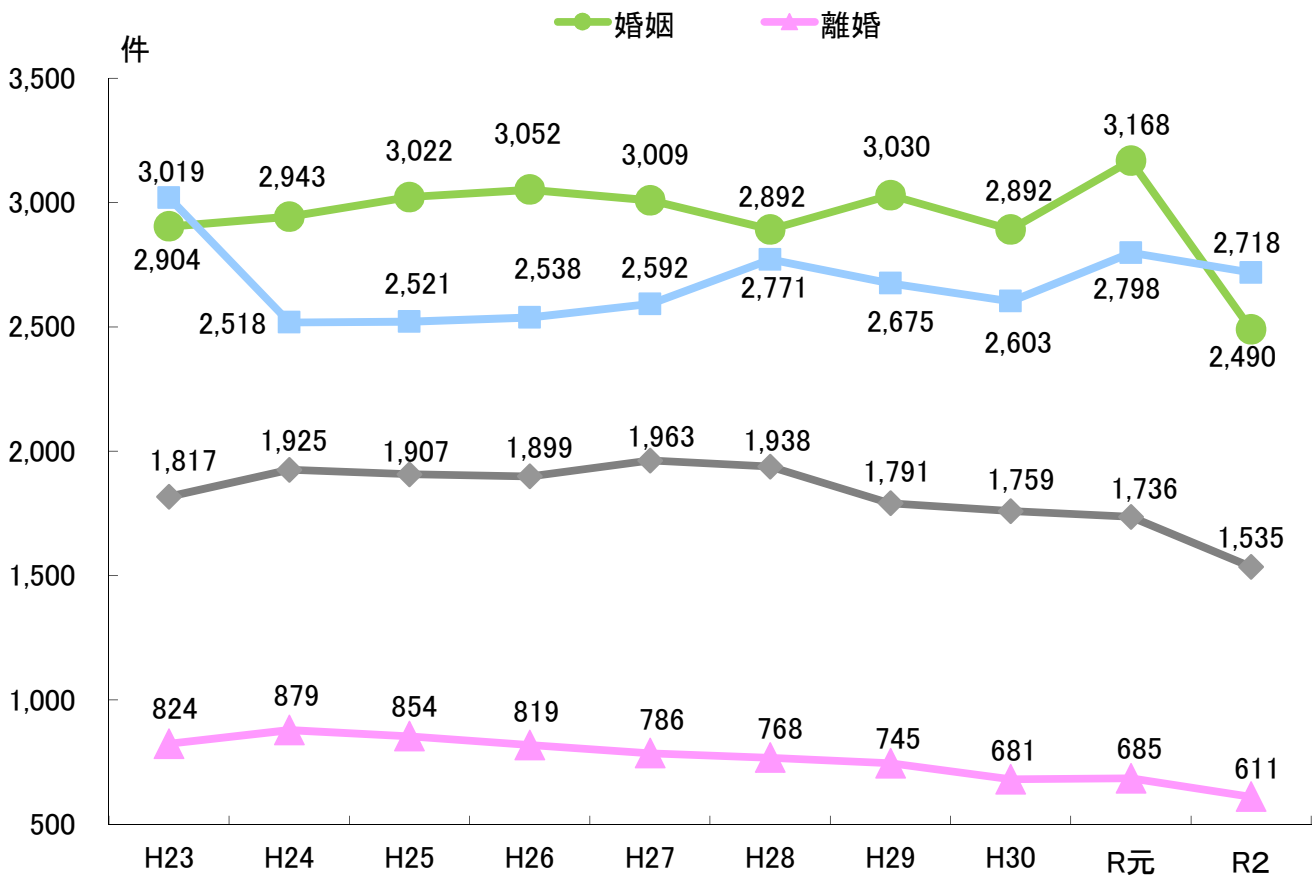

戸籍・住民登録 【出典：中区役所戸籍課】

一本籍数は引き続き増加—

戸籍では、本籍数・本籍人口とも増加が続いています。全体の届出件数は、ここ数年減少傾向にありますが、令和2年度は婚姻届の減少が大きく、初めて届出総件数の合計が1万件を下回りました。

住民登録では、令和元年度に比べ転入届は減少し、転出届は増加しています。また、区の人口はほぼ横ばいで、世帯数は増加しています。

戸籍

本籍数・本籍人口等

[各年度末現在]

	本籍数	本籍人口	新戸籍編製	戸籍消除	戸籍謄抄本等交付
平成30年度	71,917	158,603	1,589	1,404	48,916
令和元年度	72,094	158,836	1,791	1,614	46,626
令和2年度	72,256	158,954	1,628	1,466	37,399

戸籍・主要届出件数の推移

[各年度末現在]

届出総件数

[各年度末現在]

	平成23年度	平成24年度	平成25年度	平成26年度	平成27年度	平成28年度	平成29年度	平成30年度	令和元年度	令和2年度
件数	11,443	10,994	11,043	11,037	10,990	10,893	10,702	10,218	10,738	9,578