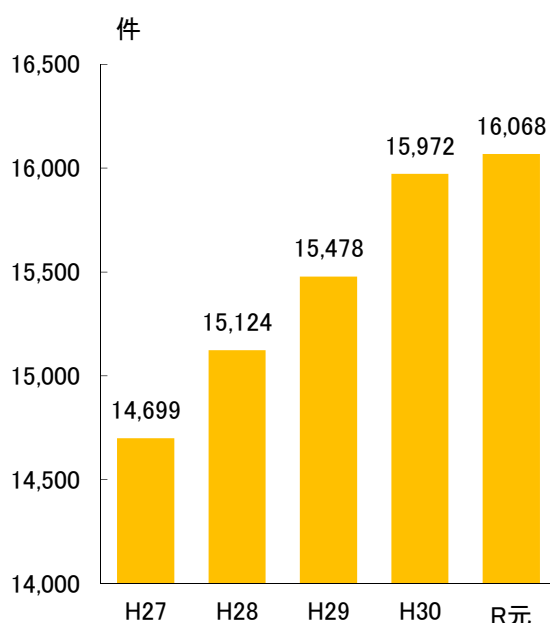

# 消防 【出典：中消防署】

## 火災発生件数の推移

[各年中]

## 救急要請件数の推移

[速報値 各年12月31日現在]