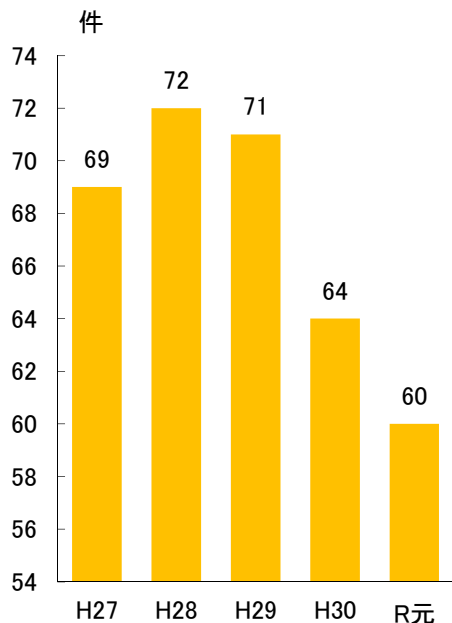

## 救急要請件数の推移

[速報値 各年12月31日現在]