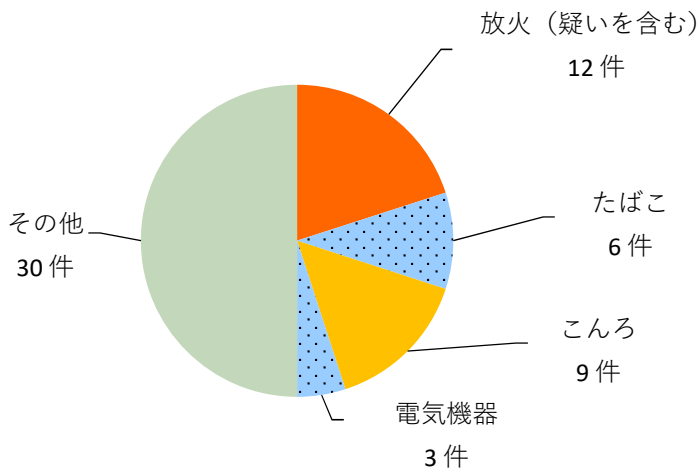

発火源・出火原因別件数

[令和元年12月31日現在]