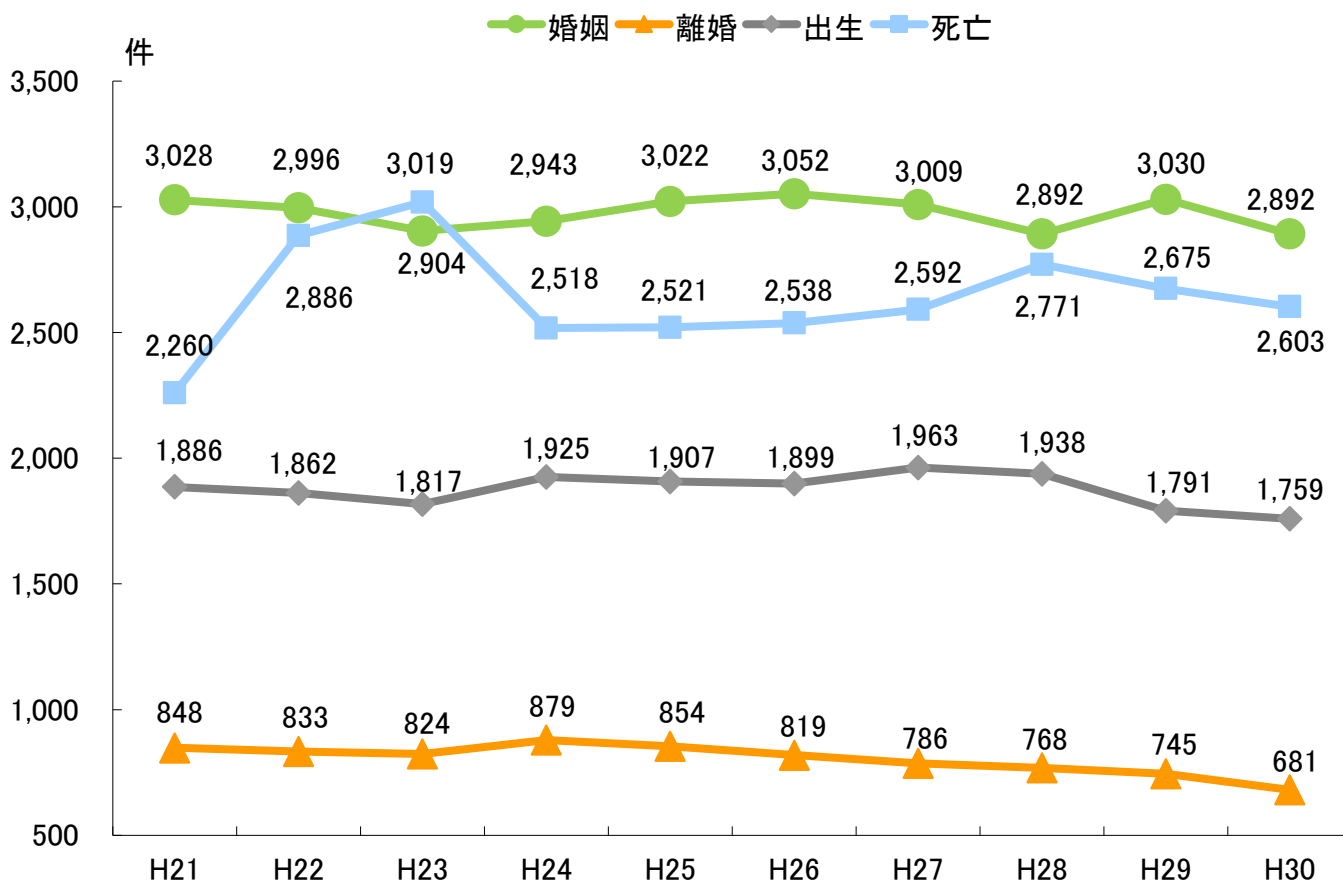

戸籍・住民登録 【出典:中区役所戸籍課】

一本籍数・転入届は引き続き増加

戸籍では、本籍数の増加が続いていますが、全体の届出書件数がここ数年減少傾向にあり、平成30年度の主要届出件数は平成29年度に比べ減少しています。

住民登録では、平成29年度に比べ転入届は増加、転出届は減少しています。区の人口及び世帯数は平成29年度に比べ増加しています。

戸籍

本籍数・本籍人口等

	本籍数	本籍人口	新戸籍編製	戸籍消除	戸籍謄抄本等交付
平成28年度	71,566	158,191	1,663	1,507	50,602
平成29年度	71,732	158,430	1,711	1,545	51,365
平成30年度	71,917	158,603	1,589	1,404	48,916

戸籍・主要届出件数の推移

届出総件数

	平成21年度	平成22年度	平成23年度	平成24年度	平成25年度	平成26年度	平成27年度	平成28年度	平成29年度	平成30年度
件数	11,153	11,464	11,443	10,994	11,043	11,037	10,990	10,893	10,702	10,218

住民登録
世帯及び人口の比較

男 女 世帯数 [各年度末現在]

住民登録関係主要事務処理件数の比較 [各年度末現在]