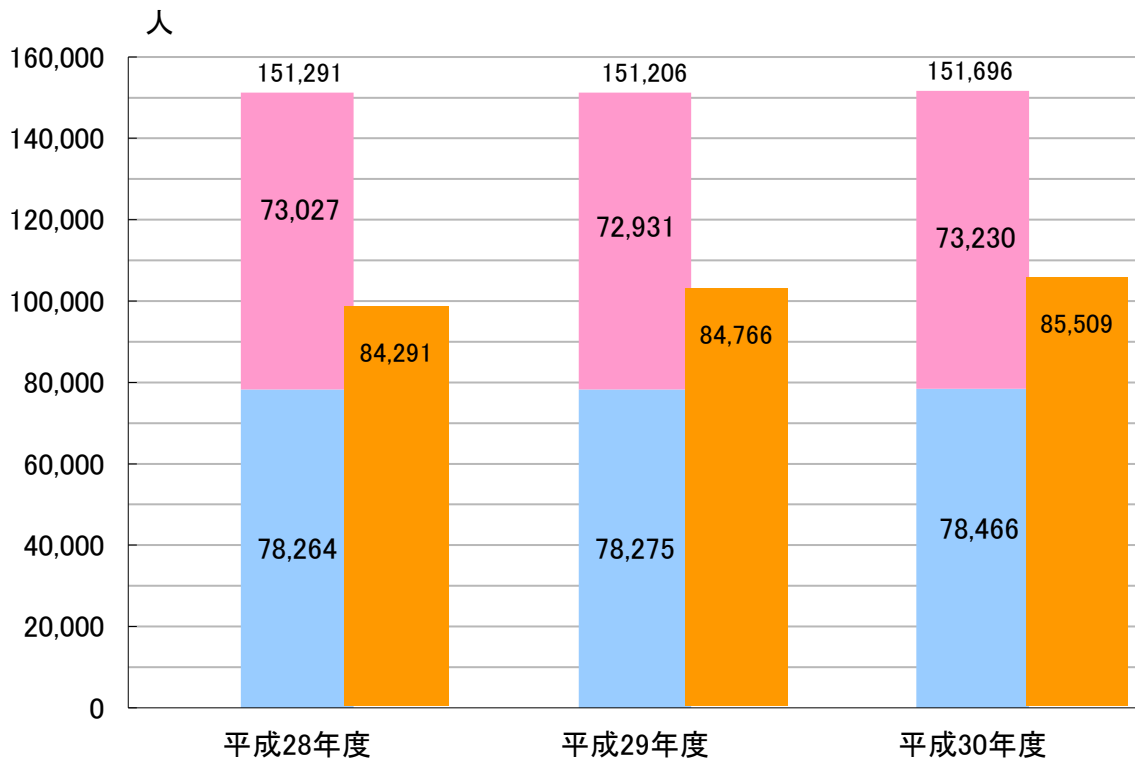

戸籍・住民登録 【出典:中区役所戸籍課】

一本籍数・転入届は引き続き増加

戸籍では、本籍数の増加が続いていますが、全体の届出書件数がここ数年減少傾向にあり、平成30年度の主要届出件数は平成29年度に比べ減少しています。

住民登録では、平成29年度に比べ転入届は増加、転出届は減少しています。区の人口及び世帯数は平成29年度に比べ増加しています。

戸籍

本籍数・本籍人口等

	本籍数	本籍人口	新戸籍編製	戸籍消除	戸籍謄抄本等交付
平成28年度	71,566	158,191	1,663	1,507	50,602
平成29年度	71,732	158,430	1,711	1,545	51,365
平成30年度	71,917	158,603	1,589	1,404	48,916

戸籍・主要届出件数の推移

届出総件数

	平成21年度	平成22年度	平成23年度	平成24年度	平成25年度	平成26年度	平成27年度	平成28年度	平成29年度	平成30年度
件数	11,153	11,464	11,443	10,994	11,043	11,037	10,990	10,893	10,702	10,218

住民登録
世帯及び人口の比較

男 女 世帯数 [各年度末現在]

住民登録関係主要事務処理件数の比較 [各年度末現在]