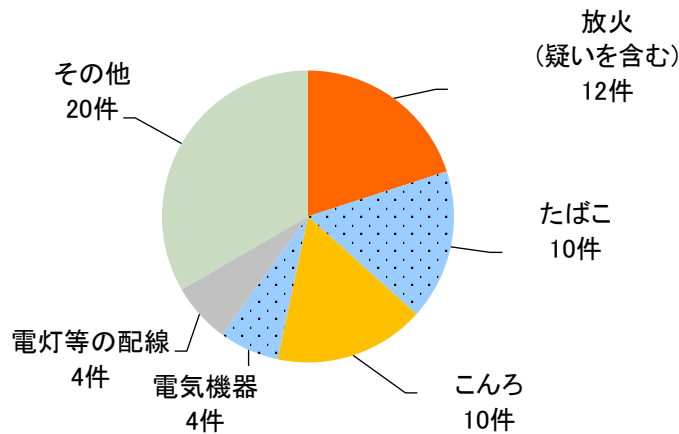

消防 【出典：中消防署】

火災発生件数の推移

[各年中]

救急要請件数の推移

[速報値 平成30年12月31日現在]

発火源・出火原因別件数

[平成30年12月31日現在]

救急出場区分別件数