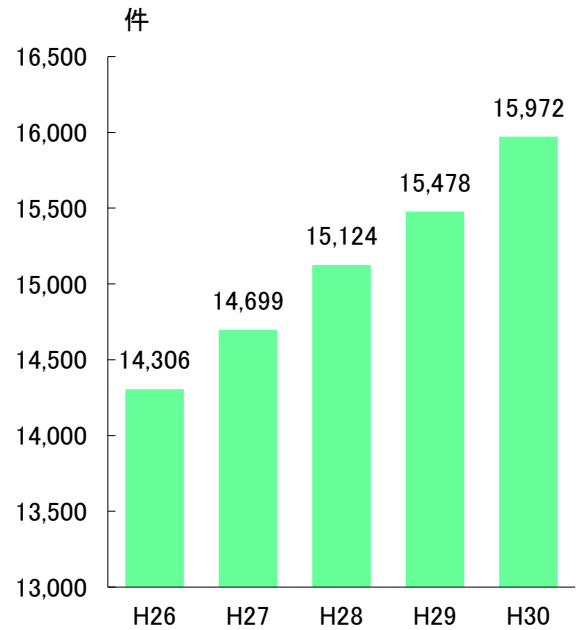

消防 【出典：中消防署】

火災発生件数の推移

[各年中]

救急要請件数の推移

[速報値 平成30年12月31日現在]

発火源・出火原因別件数

[平成30年12月31日現在]

救急出場区分別件数