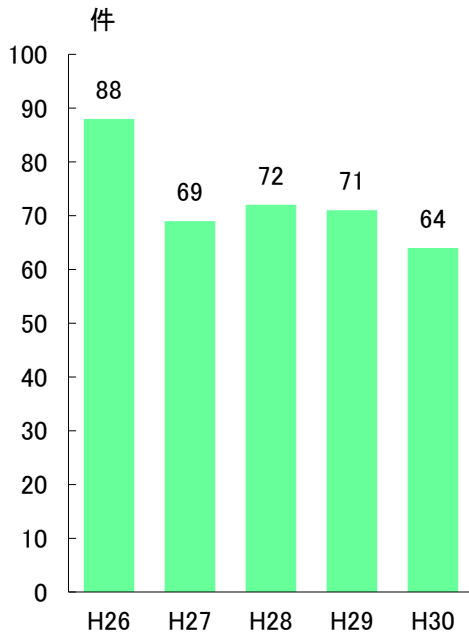

消防 【出典：中消防署】

火災発生件数の推移

[各年中]

救急要請件数の推移

[速報値 平成30年12月31日現在]

発火源・出火原因別件数

[平成30年12月31日現在]

救急出場区分別件数