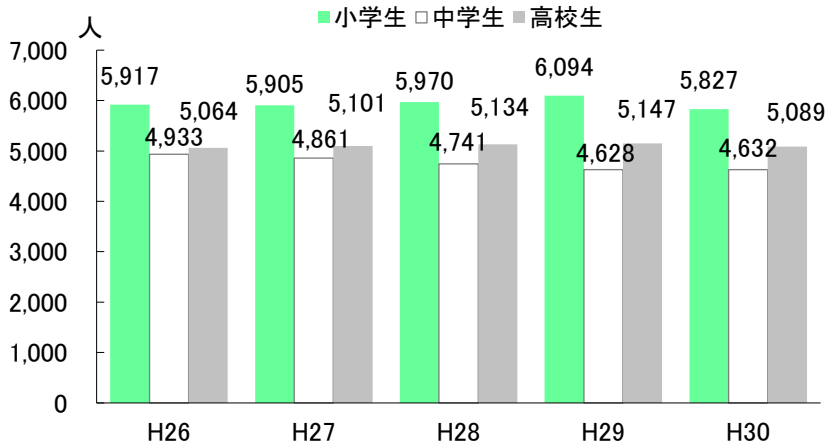

学校

【出典：神奈川県統計センター】

—小学生通学者数が減少—

平成29年に比べ小学校通学者が減少。

区内に通学する小・中・高校生の推移

[各年5月1日現在]

国公立別区内学校数

	公私の別	学校数	計
小学校	公立	9	11
	私立・国立	2	
中学校	公立	5	10
	私立	5	
高校	公立	3	8
	私立	5	

[平成30年5月1日現在]

公園・道路

中区内にある公園の総面積は101.10haで、これは区の面積の4.83%にあたります。

公園

[平成31年3月31日現在]

中区 総数：90か所 総面積：101.10ha

※各種公園の面積は、小数点第3位を四捨五入しています。

【出典：環境創造局公園緑地管理課】