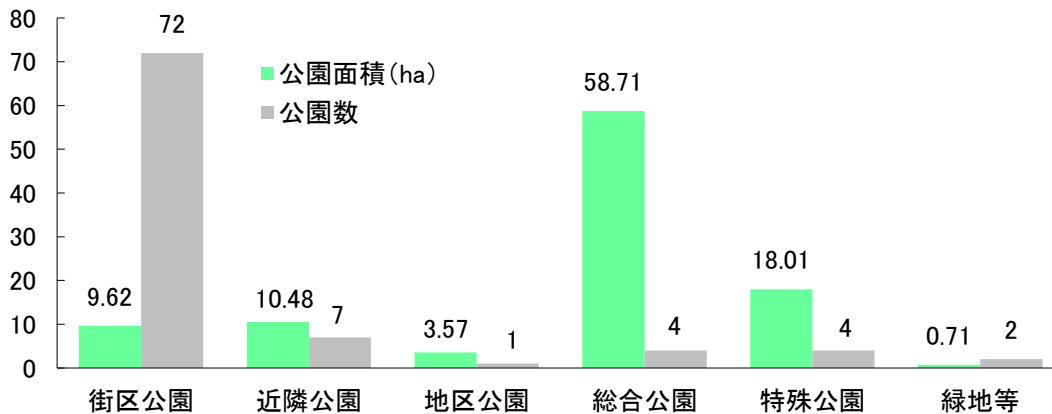

[平成30年5月1日現在]

公園・道路

中区内にある公園の総面積は101.10haで、これは区の面積の4.83%にあたります。

公園

[平成31年3月31日現在]

中区 総数：90か所 総面積：101.10ha

※各種公園の面積は、小数点第3位を四捨五入しています。

【出典：環境創造局公園緑地管理課】

街路樹・植樹帯

[平成31年3月31日現在]

街路樹本数	8,202 本
植樹帯面積	97,378 m ²

【出典：中土木事務所、道路局施設課】

道路の状況

[平成31年4月1日現在]

	総計	国道	県道	市道	有料道路
道路延長(m)	263,519	11,286	13,813	238,420	15,538
道路面積(m ²)	3,233,222	234,994	513,935	2,484,293	554,252