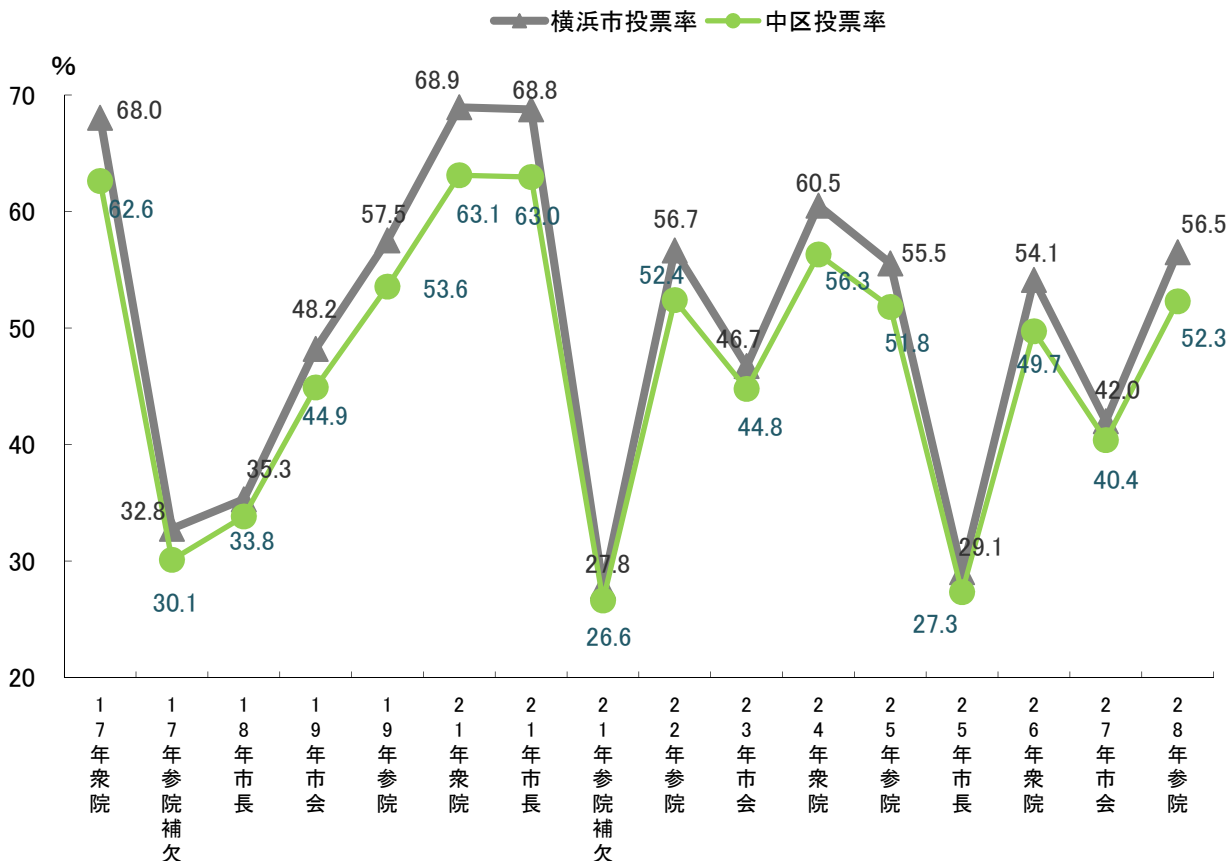

選挙

【出典：中区役所総務課】

—選挙人名簿登録者数の増加が続く—

選挙人名簿登録者数は、増加傾向にあります。投票率は選挙の種類や時期によって大きく変わりますが、中区の投票率は横浜市全体の投票率よりも低い数字となっています。

選挙人名簿登録者数の推移

登録者数（総数）の推移

[各年9月2日現在]

	平成21年	平成22年	平成23年	平成24年	平成25年	平成26年	平成27年
登録者総数	113,266	113,930	114,082	114,578	114,664	114,848	115,845

(単位：人)

登録者数（男女別）の推移

[各年9月2日現在]

投票率の推移

※衆院選は小選挙区、参院選は選挙区の選挙の投票率です。