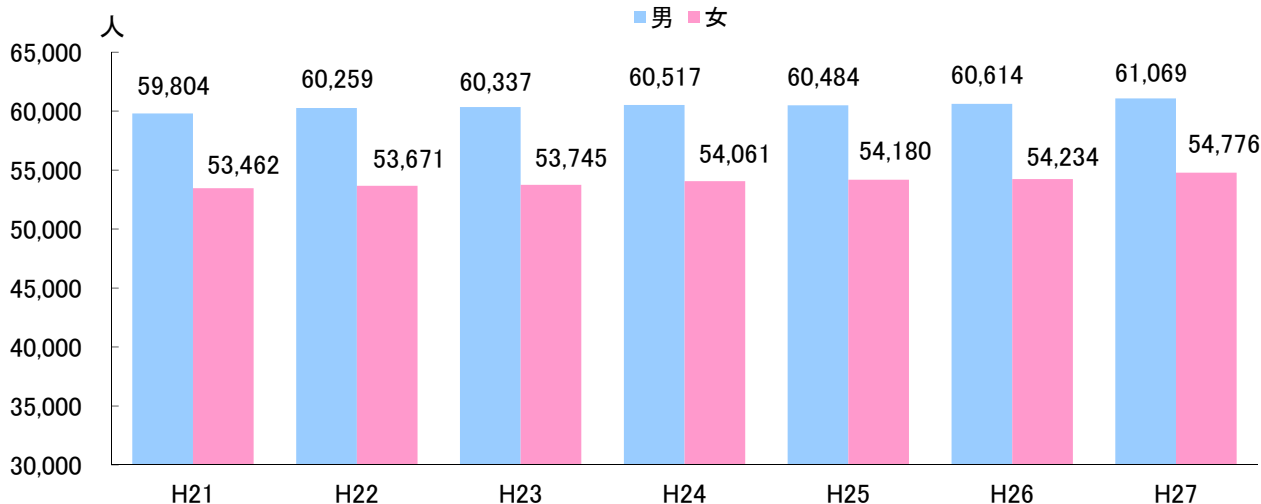

選挙

【出典：中区役所総務課】

—選挙人名簿登録者数の増加が続く—

選挙人名簿登録者数は、増加傾向にあります。投票率は選挙の種類や時期によって大きく変わりますが、中区の投票率は横浜市全体の投票率よりも低い数字となっています。

選挙人名簿登録者数の推移

登録者数（総数）の推移

[各年9月2日現在]

	平成21年	平成22年	平成23年	平成24年	平成25年	平成26年	平成27年
登録者総数	113,266	113,930	114,082	114,578	114,664	114,848	115,845

(単位：人)

登録者数（男女別）の推移

[各年9月2日現在]

投票率の推移

※衆院選は小選挙区、参院選は選挙区の選挙の投票率です。