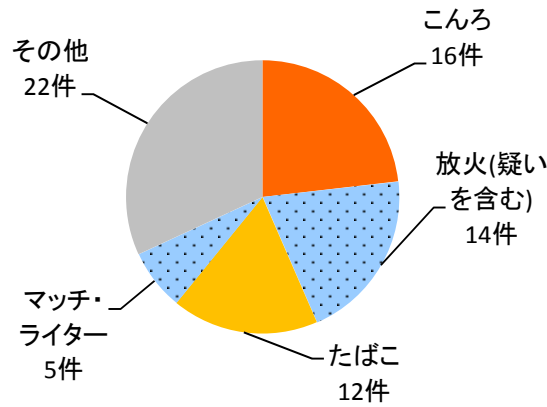

消防 【出典：中消防署】

火災発生件数の推移

[各年中]

救急要請件数の推移

[速報値 平成27年12月31日現在]

発火源・出火原因別件数

[平成27年12月31日現在]

救急出場区分別件数

[速報値 平成27年12月31日現在]

※その他	
火災	80件
自然	0件
水難	15件
労災	115件
運動	70件
加害	337件
自損	111件
その他	805件