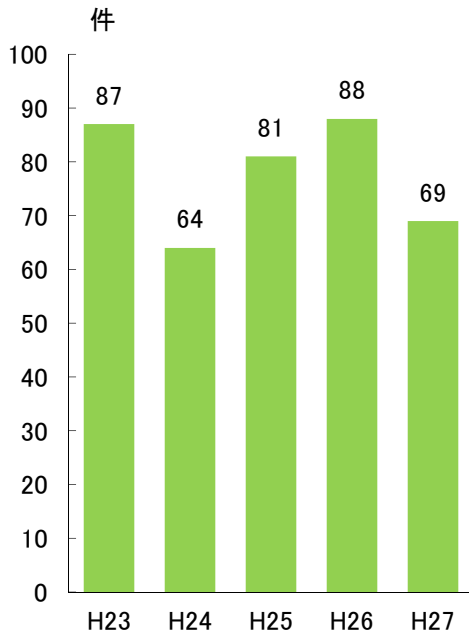

消防 【出典：中消防署】

火災発生件数の推移

[各年中]

救急要請件数の推移

[速報値 平成27年12月31日現在]

発火源・出火原因別件数

[平成27年12月31日現在]

救急出場区分別件数