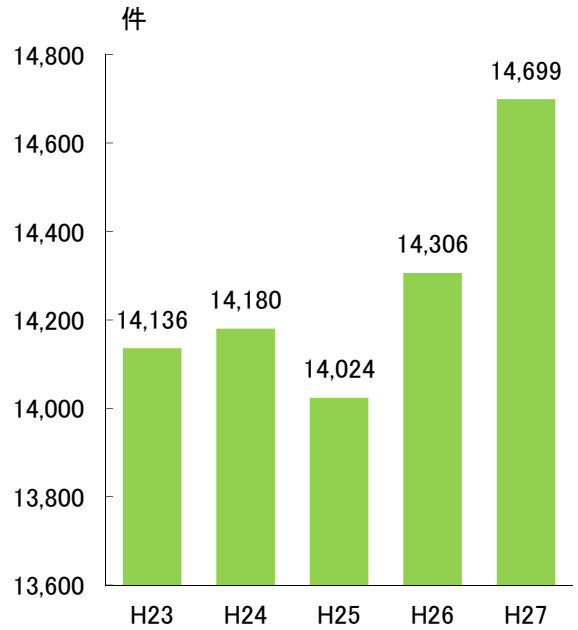

消防 【出典：中消防署】

火災発生件数の推移

[各年中]

救急要請件数の推移

[速報値 平成27年12月31日現在]

発火源・出火原因別件数

[平成27年12月31日現在]

救急出場区分別件数

[速報値 平成27年12月31日現在]

※その他	
火災	80件
自然	0件
水難	15件
労災	115件
運動	70件
加害	337件
自損	111件
その他	805件