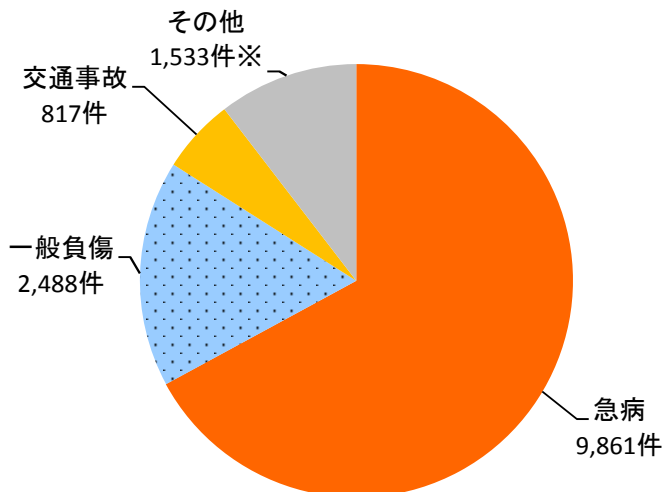

消防 【出典：中消防署】

火災発生件数の推移

[各年中]

救急要請件数の推移

[速報値 平成27年12月31日現在]

発火源・出火原因別件数

[平成27年12月31日現在]

救急出場区分別件数

[速報値 平成27年12月31日現在]

※その他	
火災	80件
自然	0件
水難	15件
労災	115件
運動	70件
加害	337件
自損	111件
その他	805件