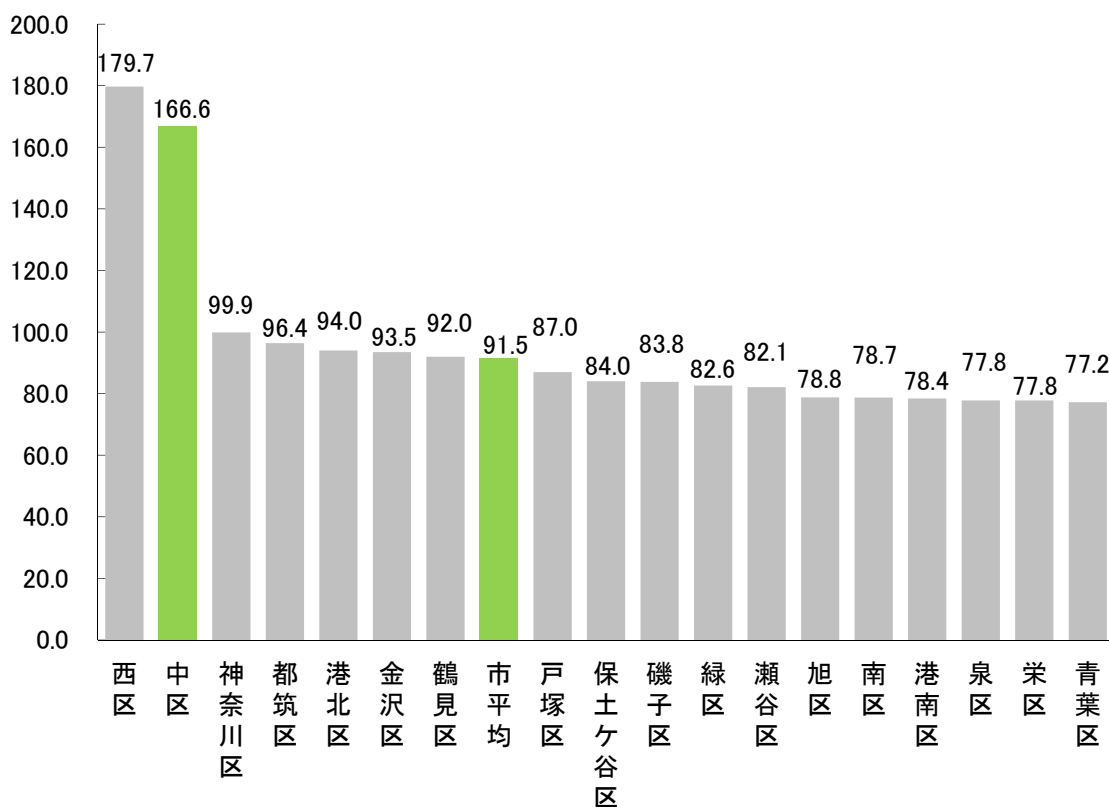

昼夜間人口 【出典：政策局統計情報課】

昼夜間人口比率

[平成22年10月1日現在]

※昼夜間人口比率は、夜間人口を100とした場合の昼間人口を表しています。

昼夜間人口の推移（通学者の15歳未満を含む）

[各年10月1日現在]