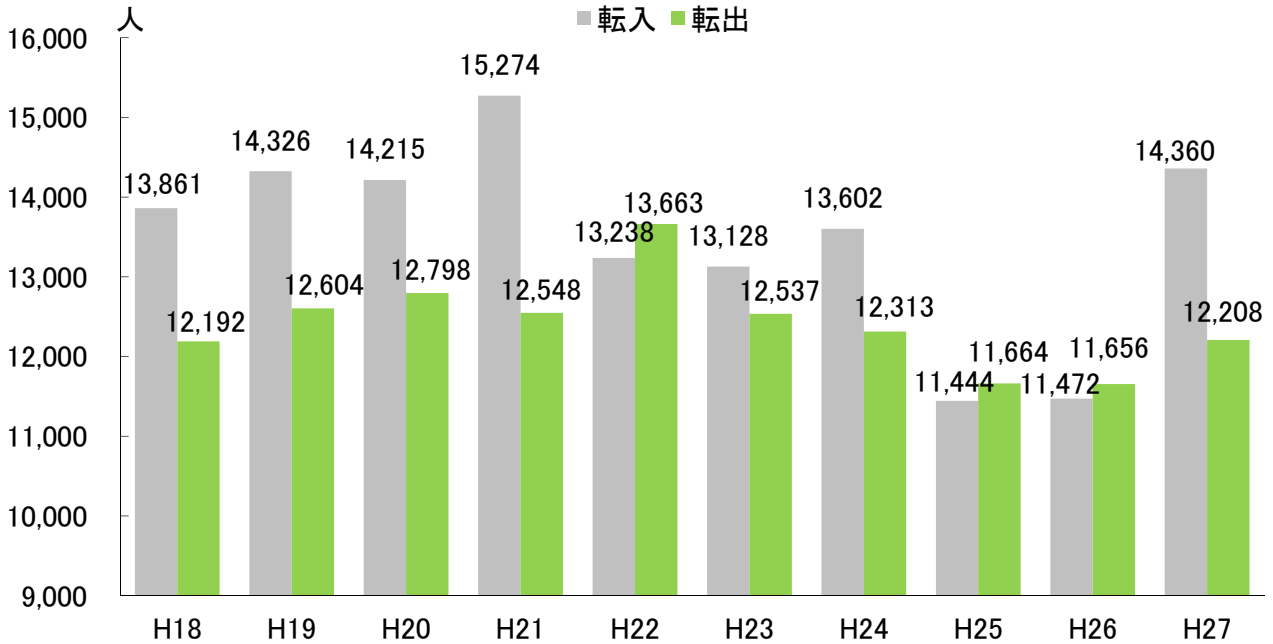

2 人口

人口の動向 【出典:政策局統計情報課】

—転入・転出による人口異動、出生・死亡による人口異動ともに増加—

平成27年は前年と反対に転入が転出を上回る社会増となりました。また、出生数は前年と比べ微増、死亡数は微減しています。

人口異動の推移（転入・転出）

[各年中]

人口異動の推移（出生・死亡）

[各年中]