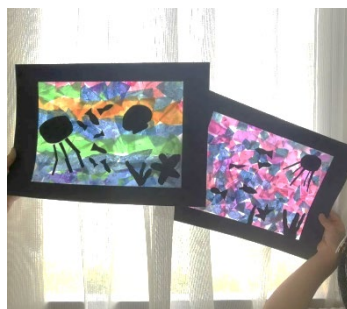

指導(活動)分野	絵画と工作	指導 披露 講義
ふりがな	かぜのあとりえ ひげしろ りょうこ	登録番号
氏名またはグループ名	風のアトリエ 髭白 良子	C - 13
指導(活動)内容	・小さなお子さんから高齢の方まで楽しめる、工作ワークショップと絵画・造形講座	
対象者の程度	気軽に楽しむ 初心者向け 中級者向け 上級者向け	レベル問わず
対象者の年代	乳幼児(親子) 小学生 中高生 大人 高齢者	どなたでも
資格・指導の経験・活動歴	・2008年より子ども向けの造形教室、大人向けの造形教室、スケッチ講座など指導 ・中区多文化フェスタ、夏休み工作ワークショップ、なか区民活動センターイベント	
経費	・指導(活動)料 5,000円 ・材料費 実費 ・交通費 実費	

#### 夏休み工作講座 オリジナルペーパーのスタンドグラス

定員:20人 所要時間:90分

- ① 黒い厚紙にトレーシングペーパーを貼る
- ② 表に黒い紙で模様を切って貼る
- ③ 裏にカラーペーパーをちぎって貼る
- ④ 窓に着けたら、きれいなスタンドグラスのでき上がり

### 【街の先生からひとこと】

小さなお子様から大人の方まで楽しめる工作ワークショップです。  
万華鏡・おもしろ楽器・ハロウィンのお面・大人の方のスケッチ講座・ぬりえ講座  
インスタグラム「風のアトリエおかもとりょうこ」で検索して下さい。  
[https://www.instagram.com/okamoto\\_ryoko\\_hige](https://www.instagram.com/okamoto_ryoko_hige)