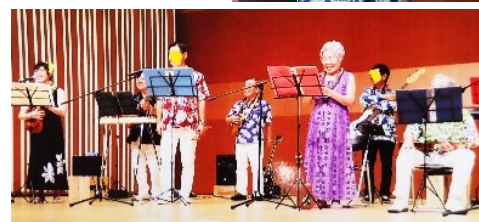

【プログラムの一例】

ウクレレの演奏と歌の指導

定員:10人 所要時間:90分

- ① 持ち方・弾き方・コードの押さえ方
- ② ストロークとリズムなど
- ③ ハワイアン楽曲の体験、演奏と歌唱
- ④ アンサンブル、バンド活動

曲目例

- ・ハワイアン Hula ソング
『カウルハヒ オケカイ』『ヘアロハノ オ ホノルル』
- ・ハオレソング
『Blue Hawaii』『In Your Hawaiian Way』
- ・タヒチアン
『Tiare Tahiti』『マヌレレナバカ』

【街の先生からひとこと】

ウクレレの演奏をしながらハワイアンを歌ってみましょう。
仲間と組んで演奏すると楽しいですよ。