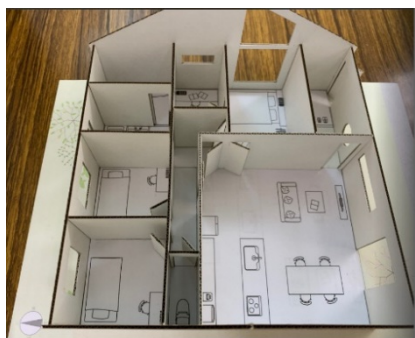

指導(活動)分野	建 築	指導 披露 講義
ふりがな	あとリエ はうしんく	登録番号
氏名またはグループ名	atelier HOWTHINK	C - 31
指導(活動)内容	・建築知識、建築教育	
対象者の程度	気軽に楽しむ	初心者向け 中級者向け 上級者向け レベル問わず
対象者の年代	乳幼児(親子) 小学生 中高生 大人 高齢者	どなたでも
資格・指導の経験・活動歴	・一級建築士 ・キャリアコンサルタント ・当センター「中区ブックフェスタ」ワークショップ開催 ・磯子区より青少年育成助成金を頂戴し小学生の親子向けに模型制作指導	
経 費	・指導(活動)料 5,000 円 ・材料費 2,500 円 ・交通費 実費	

【プログラムの一例】

親子で建築家になろう

定員:10人 所要時間:120分

2022年1月23日に杉田地区センターにて実施

小学生の親子を対象に、「お客さんからのお願い」の条件を満足するようにプランニングし、建築模型の製作まで行いました

【街の先生からひとこと】

建築のおもしろさを知ってもらいたいと思い、オリジナルの住宅模型作成キットを開発しました。

小学校や中学校での授業も可能です。