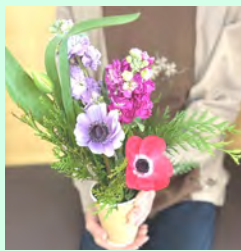

フラワー
アレンジメント
シャン フルーリー
イズミ

800円

アレンジ例・イメージです

有料ワークショップを
体験するとカプセルトイ
参加チケットがもらえる!

カプセルトイを1回まわせます

栄養士・歯科衛生士による
ミニ健康相談コーナー

◆ベジチェック

手のひらから
推定野菜摂取量
が測れます