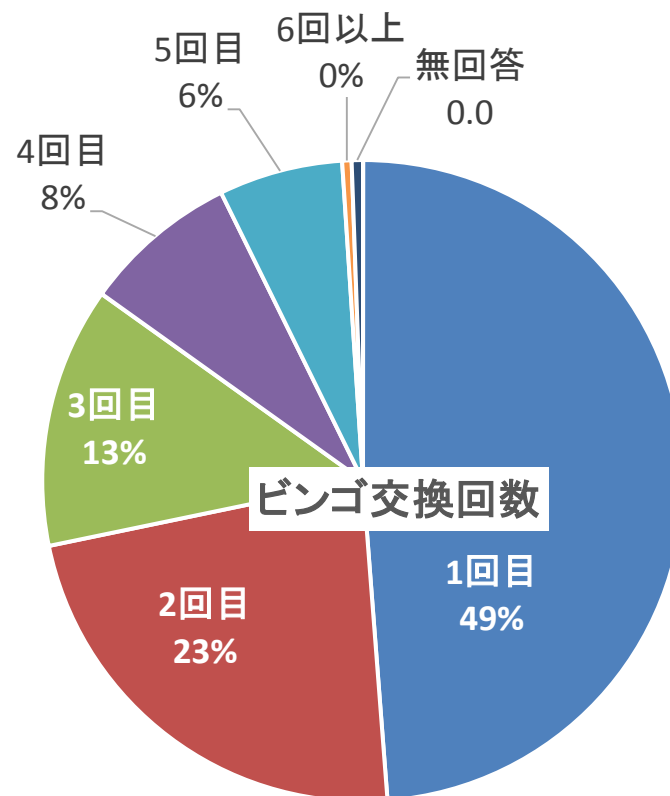

※このアンケートにご記入いただいたご本人のみ、景品の交換が可能です。
※景品交換ごとにアンケート回答が必要です。代理での景品の受け取りは出来ません。

ビンゴ賞アンケート結果(回収1,058枚)

スタンプラリービンゴ賞交換数
1,258人

● 女性が男性よりも多く全体の約60%

● 子どもと親世代の参加が多かった

過去との比較

2018度
景品交換856個

●参加者のうち50代以上が57%

2019度
景品交換793個

●参加者のうち50代以上が62%

2021度
景品交換1258個

●子どもと親世代の参加が多かった

●過去2回と比較して、今回は親子での参加が多かった

ビンゴ賞アンケート結果

● 中区の方が8割

● 2列以上ビンゴした方が約5割

ビンゴ賞アンケート結果

初めて行った施設（前回との対比）

● 延べ2024人が初めて行った施設があると回答

● 前回より「初めて行った施設」が多くなった

スタンプラリーによる来館者数

施設番号→

ビンゴ 番号↓	1	2	3	4	5	6	7	8	9	10	11	12	13	14	15	16	17	18	19	20	21	22	23	24	25
1	105				105								105		105						105				
2				84								84		84		84								84	
3		255	255					255	255											255					
4						290	290										290	290							290
5										224	224								224			224	224		
6	52								52							52		52	52						
7			58							58				58	58		58								
8		48		48	48	48					48														
9							63	63				63	63											63	
10																				30	30	30		30	30
11	55	55							55					55											55
12		24										24					24		24		24				24
来場者	212	382	313	132	153	338	408	318	307	282	272	171	168	197	163	136	372	342	300	285	159	309	287	114	320