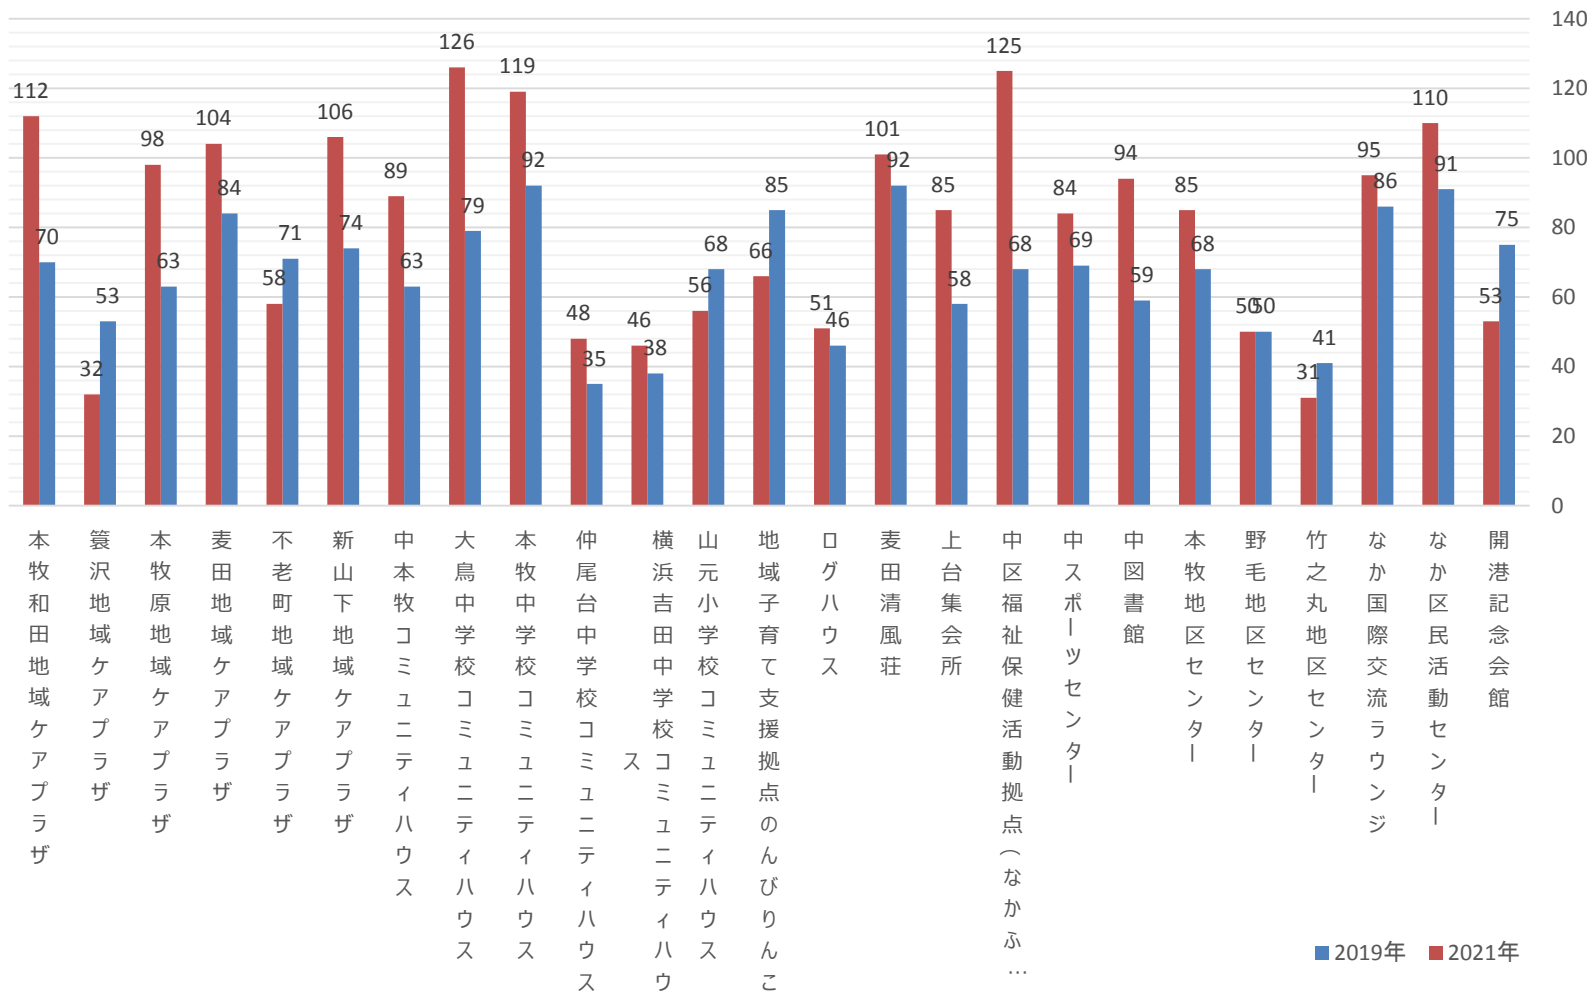

※このアンケートにご記入いただいたご本人のみ、景品の交換が可能です。
※景品交換ごとにアンケート回答が必要です。代理での景品の受け取りは出来ません。

ビンゴ賞アンケート結果(回収1,058枚)

スタンプラリービンゴ賞交換数
1,258人

● 女性が男性よりも多く全体の約60%

● 子どもと親世代の参加が多かった

過去との比較

2018度
景品交換856個

●参加者のうち50代以上が57%

2019度
景品交換793個

●参加者のうち50代以上が62%

2021度
景品交換1258個

●子どもと親世代の参加が多かった

●過去2回と比較して、今回は親子での参加が多かった

ビンゴ賞アンケート結果

● 中区の方が8割

● 2列以上ビンゴした方が約5割

ビンゴ賞アンケート結果

初めて行った施設（前回との対比）

● 延べ2024人が初めて行った施設があると回答

● 前回より「初めて行った施設」が多くなった

スタンプラリーによる来館者数

施設番号→

ビンゴ 番号↓	1	2	3	4	5	6	7	8	9	10	11	12	13	14	15	16	17	18	19	20	21	22	23	24	25
1	105				105								105		105						105				
2				84								84		84		84								84	
3		255	255					255	255											255					
4						290	290										290	290							290
5										224	224								224			224	224		
6	52								52							52		52	52						
7			58							58				58	58		58								
8		48		48	48	48					48														
9							63	63				63	63											63	
10																				30	30	30		30	30
11	55	55							55					55											55
12		24										24					24		24		24				24
来場者	212	382	313	132	153	338	408	318	307	282	272	171	168	197	163	136	372	342	300	285	159	309	287	114	320