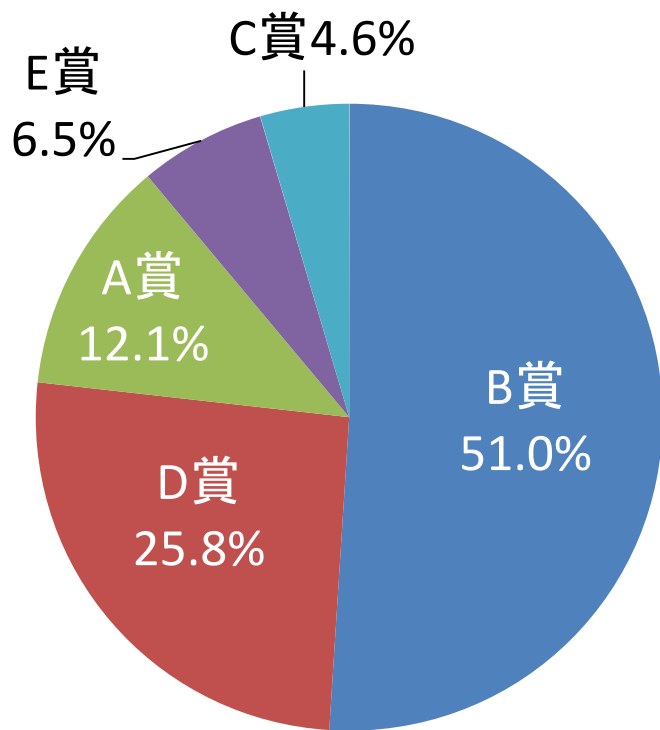

2019度
景品交換793個

●参加者のうち50代以上が62%

2021度
景品交換1258個

●子どもと親世代の参加が多かった

●過去2回と比較して、今回は親子での参加が多かった

ビンゴ賞アンケート結果

● 中区の方が8割

● 2列以上ビンゴした方が約5割

ビンゴ賞アンケート結果

初めて行った施設（前回との対比）

● 延べ2024人が初めて行った施設があると回答

● 前回より「初めて行った施設」が多くなった

スタンプラリーによる来館者数

施設番号→

ビンゴ 番号↓	1	2	3	4	5	6	7	8	9	10	11	12	13	14	15	16	17	18	19	20	21	22	23	24	25
1	105				105								105		105						105				
2				84								84		84		84								84	
3		255	255					255	255											255					
4						290	290										290	290							290
5										224	224								224			224	224		
6	52								52							52		52	52						
7			58							58				58	58		58								
8		48		48	48	48					48														
9							63	63				63	63											63	
10																				30	30	30		30	30
11	55	55							55					55											55
12		24										24					24		24		24				24
来場者	212	382	313	132	153	338	408	318	307	282	272	171	168	197	163	136	372	342	300	285	159	309	287	114	320

●ビンゴ数を施設ごとに合計した数値。この数値がスタンプラリーのために来館した延べ人数。加えて、ビンゴにならなかったスタンプ分の来館も見込まれる

ビンゴ列別景品交換数

ビンゴNo別景品交換件数

- 「3番」センター付近と新山下のみの平坦なコース
- 「4番」本牧地区で周れる平坦なコース
- 「5番」本牧麦田のバスでも回れるコースなどが多い結果となった。

ビンゴ賞景品交換推移

景品在庫推移

- 景品交換施設（17施設）は毎週金曜日に在庫報告をなか区民活動センターへ提出
- ビンゴ賞のマスキングテープの人气が高く、8/27にマスキングテープ入りのものが全ての景品交換施設で終了した。
- マスキングテープ終了後はメモ帳とシールとWチャンス賞応募用紙のみの配布となった。
- 景品交換施設(17施設)在庫状況の報告を毎週受け、足りない施設に回したり、追加の景品配布を迅速に行った

Wチャンス賞応募結果

応募総数 939件

(インターネット744件・約79% / ・はがき195件・約21%)

希望賞品内訳

■ B賞：ヨコハマエアキャビンペア搭乗引換券(10名様)

■ D賞：香炉庵 和菓子引換券(10名様)

■ A賞：横浜スカーフ(10名様)

■ E賞：横浜市営交通100周年記念みなとぶらり
チケット(5名様)