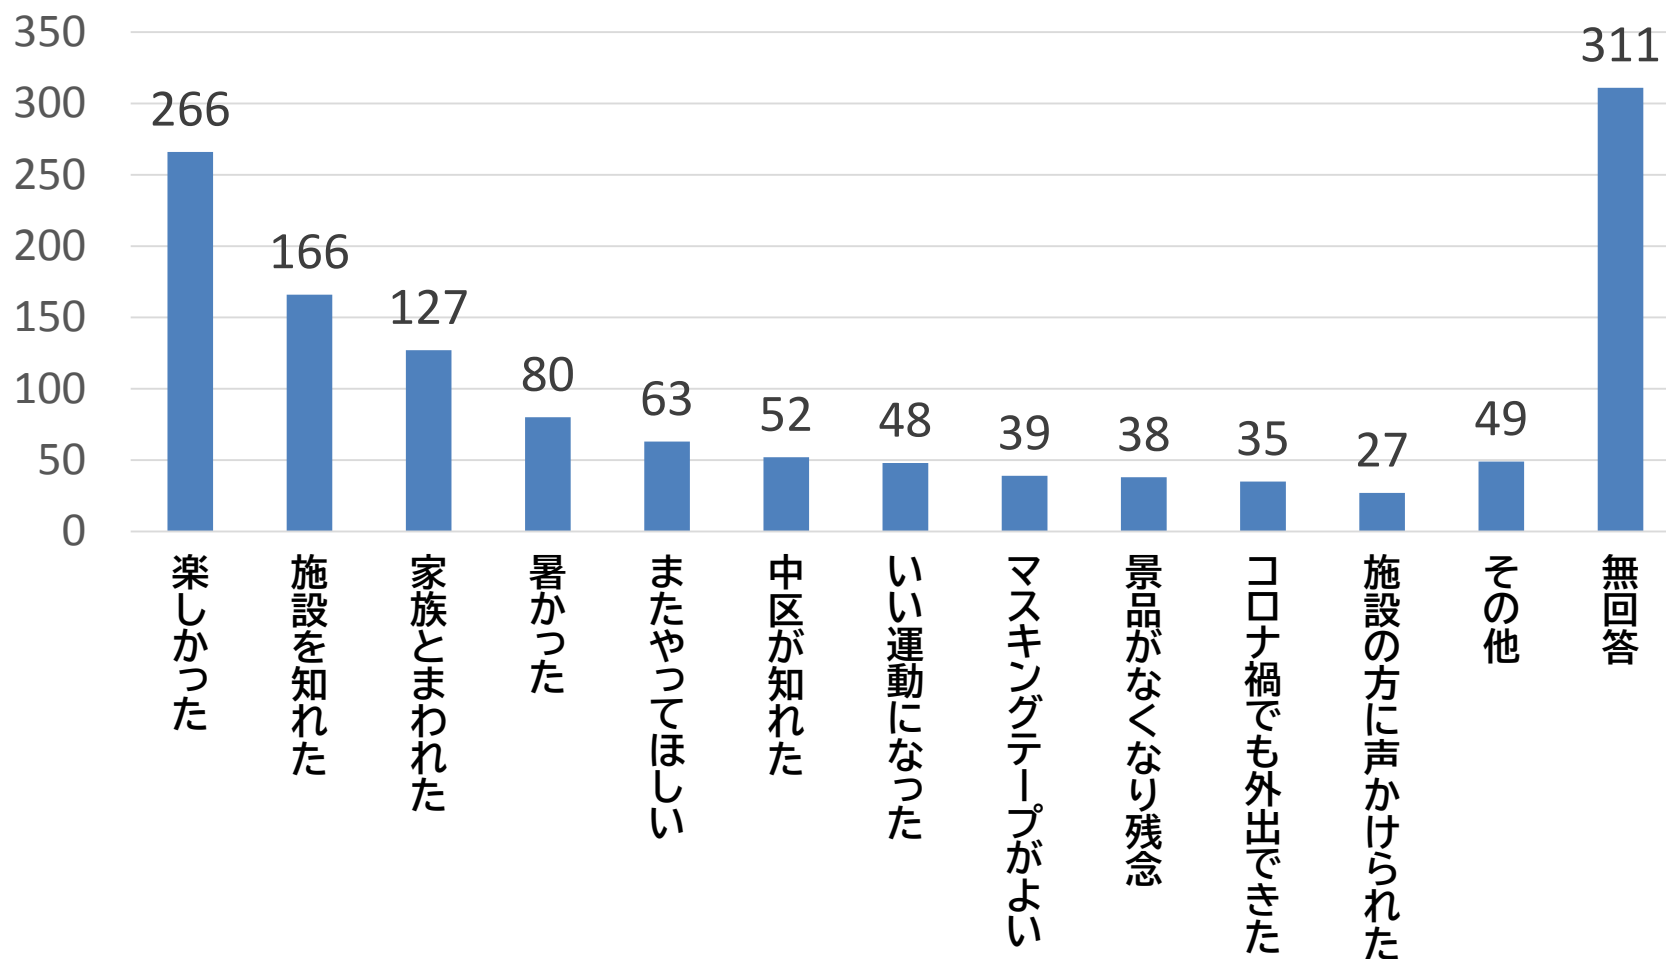

Wチャンス賞アンケート結果

ご意見・ご感想（回答あり 611件/Wチャンス賞応募939件）