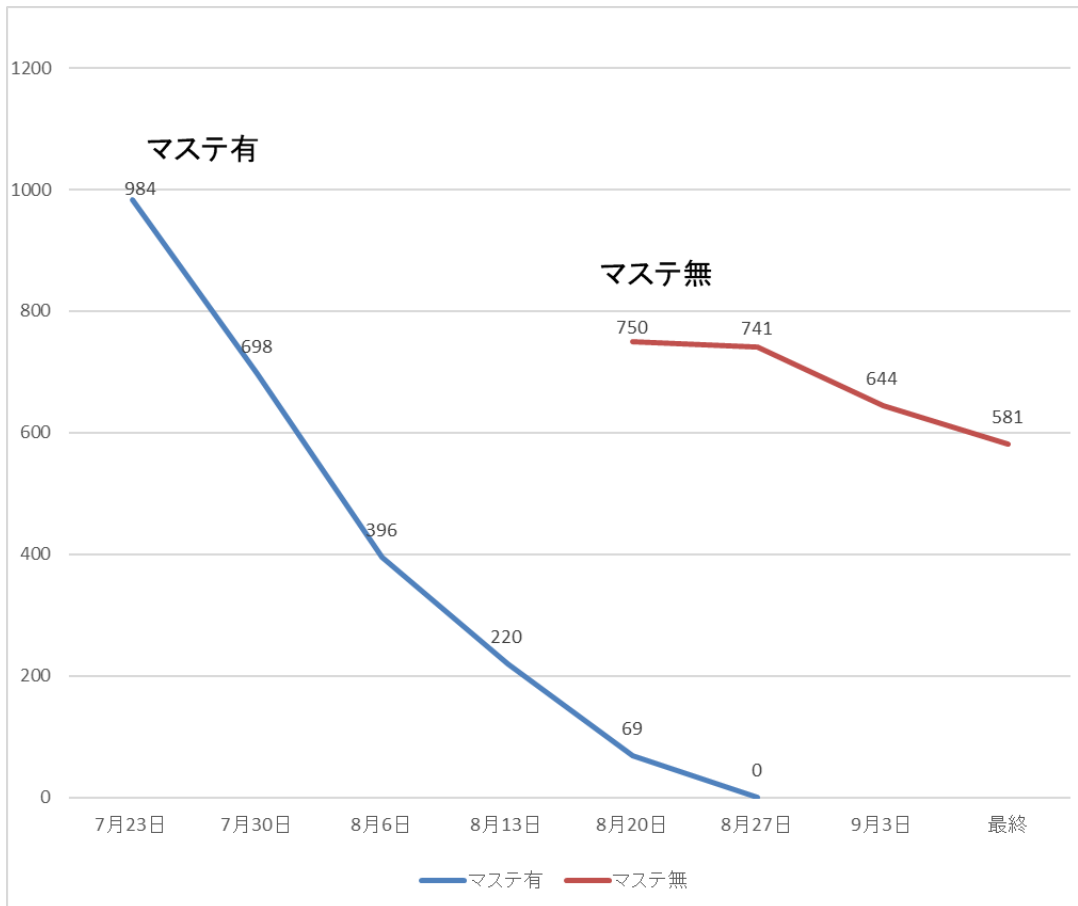

2019度
景品交換793個

●参加者のうち50代以上が62%

2021度
景品交換1258個

●子どもと親世代の参加が多かった

●過去2回と比較して、今回は親子での参加が多かった

ビンゴ賞アンケート結果

● 中区の方が8割

● 2列以上ビンゴした方が約5割

ビンゴ賞アンケート結果

初めて行った施設（前回との対比）

● 延べ2024人が初めて行った施設があると回答

● 前回より「初めて行った施設」が多くなった

スタンプラリーによる来館者数

施設番号→

ビンゴ 番号↓	1	2	3	4	5	6	7	8	9	10	11	12	13	14	15	16	17	18	19	20	21	22	23	24	25
1	105				105								105		105						105				
2				84								84		84		84								84	
3		255	255					255	255											255					
4						290	290										290	290							290
5										224	224								224			224	224		
6	52								52							52		52	52						
7			58							58				58	58		58								
8		48		48	48	48					48														
9							63	63				63	63											63	
10																				30	30	30		30	30
11	55	55							55					55											55
12		24										24					24		24		24				24
来場者	212	382	313	132	153	338	408	318	307	282	272	171	168	197	163	136	372	342	300	285	159	309	287	114	320

●ビンゴ数を施設ごとに合計した数値。この数値がスタンプラリーのために来館した延べ人数。加えて、ビンゴにならなかったスタンプ分の来館も見込まれる

ビンゴ列別景品交換数

ビンゴNo別景品交換件数

- 「3番」センター付近と新山下のみの平坦なコース
- 「4番」本牧地区で周れる平坦なコース
- 「5番」本牧麦田のバスでも回れるコースなどが多い結果となった。

ビンゴ賞景品交換推移

景品在庫推移

- 景品交換施設（17施設）は毎週金曜日に在庫報告をなか区民活動センターへ提出
- ビンゴ賞のマスキングテープの人气が高く、8/27にマスキングテープ入りのものが全ての景品交換施設で終了した。
- マスキングテープ終了後はメモ帳とシールとWチャンス賞応募用紙のみの配布となった。
- 景品交換施設(17施設)在庫状況の報告を毎週受け、足りない施設に回したり、追加の景品配布を迅速に行った