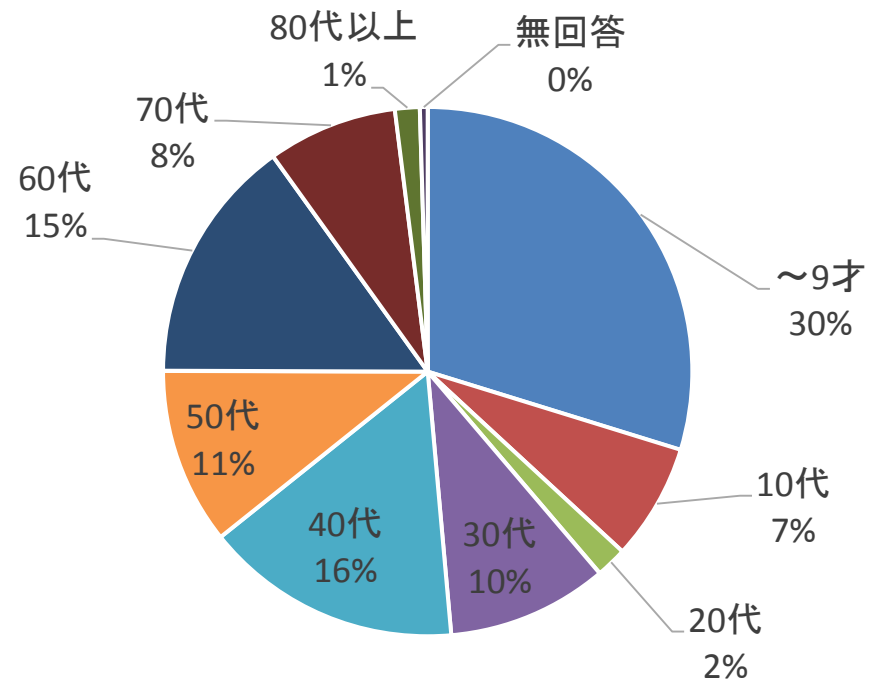

スタンプ、スタンプラリー用紙、スタンプ台、マット、
押印箇所の案内、ポスター、中区民利用施設紹介
ブック（スタンプラリー終了後も配布を継続）、
手指用消毒液、ビンゴ賞用アンケート用紙、
各施設でPRしたいチラシ等

開催状況

スタンプラリー実施の様子

実施報告

スタンプラリー
アンケート

スタンプラリーへのご参加ありがとうございました。
以下の質問にお答えください。(いずれかに○)

- 性別 ①男 ②女
- 年代 ①10代 ②20代 ③30代 ④40代
⑤50代 ⑥60代 ⑦70代 ⑧80代以上
- お住まい ①中区 ②中区以外の市内 ③市外
- 景品交換をするのは何回目ですか?
①1回目 ②2回目 ③3回目 ④4回目 ⑤5回目 ⑥6回以上 (回)
- 今回ビンゴになった列に線を引いてください。また、今回初めて行った施設に○を付けてください。

↓記入例

① 横浜市中区 中区 中区	② 横浜市中区 中区 中区	③ 横浜市中区 中区 中区	④ 横浜市中区 中区 中区	⑤ 横浜市中区 中区 中区	⑥ 横浜市中区 中区 中区	⑦ 横浜市中区 中区 中区	⑧ 横浜市中区 中区 中区	⑨ 横浜市中区 中区 中区	⑩ 横浜市中区 中区 中区
○	○	○	○	○	○	○	○	○	○
○	○	○	○	○	○	○	○	○	○
○	○	○	○	○	○	○	○	○	○
○	○	○	○	○	○	○	○	○	○
○	○	○	○	○	○	○	○	○	○
○	○	○	○	○	○	○	○	○	○
○	○	○	○	○	○	○	○	○	○
○	○	○	○	○	○	○	○	○	○
○	○	○	○	○	○	○	○	○	○

※このアンケートにご記入いただいたご本人のみ、景品の交換が可能です。
※景品交換ごとにアンケート回答が必要です。代理での景品の受け取りは出来ません。

ビンゴ賞アンケート結果(回収1,058枚)

スタンプラリービンゴ賞交換数
1,258人

● 女性が男性よりも多く全体の約60%

● 子どもと親世代の参加が多かった

過去との比較

2018度
景品交換856個

●参加者のうち50代以上が57%

2019度
景品交換793個

●参加者のうち50代以上が62%

2021度
景品交換1258個

●子どもと親世代の参加が多かった

●過去2回と比較して、今回は親子での参加が多かった

ビンゴ賞アンケート結果

● 中区の方が8割

● 2列以上ビンゴした方が約5割