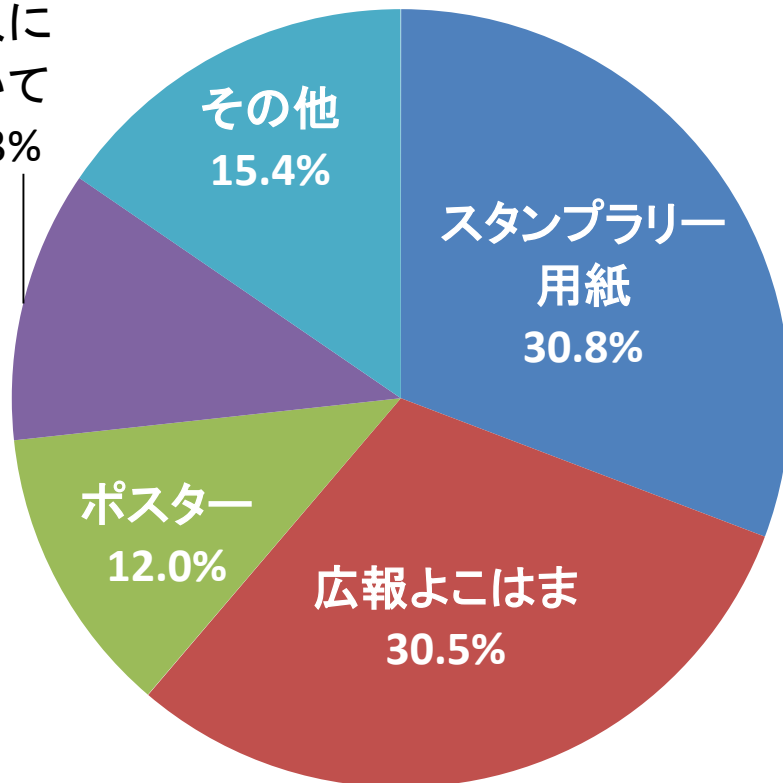

Wチャンス賞アンケート結果

設問2：このスタンプラリーを何で知りましたか？

知人に
聞いて
11.3%

●スタンプラリー用紙の主な入手先

- ・区民利用施設 232人
- ・学校等 126人
- ・駅PRボックス 23人

●その他

- ・人に聞いて 14人
- ・インターネット 11人