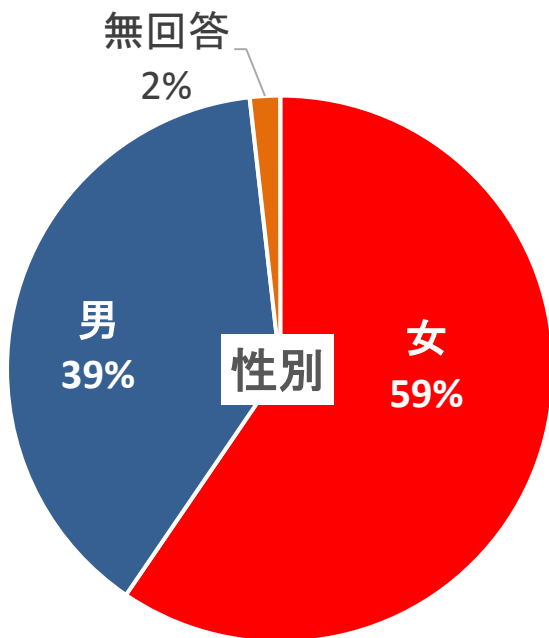

スタンプ、スタンプラリー用紙、スタンプ台、マット、
押印箇所の案内、ポスター、中区民利用施設紹介
ブック（スタンプラリー終了後も配布を継続）、
手指用消毒液、ビンゴ賞用アンケート用紙、
各施設でPRしたいチラシ等

開催状況

スタンプラリー実施の様子

実施報告

スタンプラリー
アンケート

スタンプラリーへのご参加ありがとうございました。
以下の質問にお答えください。(いずれかに○)

- 性別 ①男 ②女
- 年代 ①10代 ②20代 ③30代 ④40代
⑤50代 ⑥60代 ⑦70代 ⑧80代以上
- お住まい ①中区 ②中区以外の市内 ③市外
- 景品交換をするのは何回目ですか?
①1回目 ②2回目 ③3回目 ④4回目 ⑤5回目 ⑥6回以上 (回)
- 今回ビンゴになった列に線を引いてください。また、今回初めて行った施設に○を付けてください。

※このアンケートにご記入いただいたご本人のみ、景品の交換が可能です。
※景品交換ごとにアンケート回答が必要です。代理での景品の受け取りは出来ません。

ビンゴ賞アンケート結果(回収1,058枚)

スタンプラリービンゴ賞交換数
1,258人

● 女性が男性よりも多く全体の約60%

● 子どもと親世代の参加が多かった

過去との比較

2018度
景品交換856個

●参加者のうち50代以上が57%

2019度
景品交換793個

●参加者のうち50代以上が62%

2021度
景品交換1258個

●子どもと親世代の参加が多かった

●過去2回と比較して、今回は親子での参加が多かった

ビンゴ賞アンケート結果

● 中区の方が8割

● 2列以上ビンゴした方が約5割