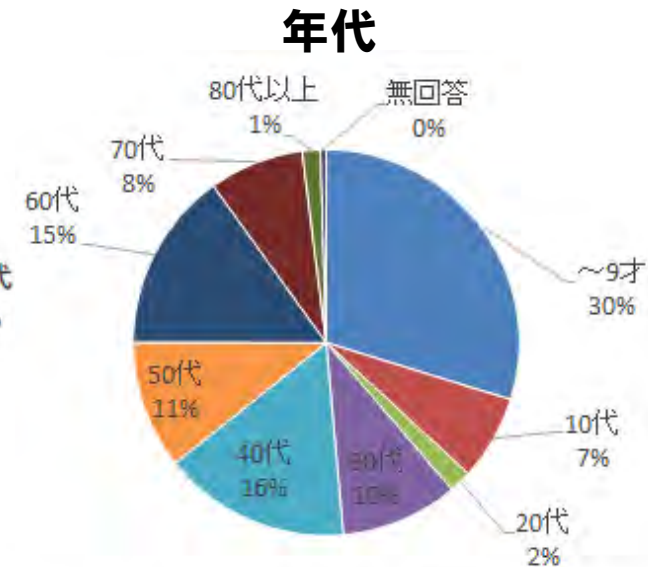

※このアンケートにご記入いただいたご本人のみ、景品の交換が可能です。
※景品交換ごとにアンケート回答が必要です。代理での景品の受け取りは出来ません。

ビンゴ賞アンケート結果(回収1,058枚)

スタンプラリービンゴ賞交換数
1,258人

● 女性が男性よりも多く全体の約60%

● 子どもと親世代の参加が多かった

過去との比較

2018度
景品交換856個

●参加者のうち50代以上が57%

2019度
景品交換793個

●参加者のうち50代以上が62%

2021度
景品交換1258個

●子どもと親世代の参加が多かった

●過去2回と比較して、今回は親子での参加が多かった

ビンゴ賞アンケート結果

● 中区の方が8割

● 2列以上ビンゴした方が約5割

ビンゴ賞アンケート結果

初めて行った施設（前回との対比）

● 延べ2024人が初めて行った施設があると回答

● 前回より「初めて行った施設」が多くなった

スタンプラリーによる来館者数

施設番号→

ビンゴ 番号↓	1	2	3	4	5	6	7	8	9	10	11	12	13	14	15	16	17	18	19	20	21	22	23	24	25
1	105				105								105		105						105				
2				84								84		84		84								84	
3		255	255					255	255											255					
4						290	290										290	290							290
5										224	224								224			224	224		
6	52								52							52		52	52						
7			58							58				58	58		58								
8		48		48	48	48					48														
9							63	63				63	63											63	
10																				30	30	30		30	30
11	55	55							55					55											55
12		24										24					24		24		24				24
来場者	212	382	313	132	153	338	408	318	307	282	272	171	168	197	163	136	372	342	300	285	159	309	287	114	320