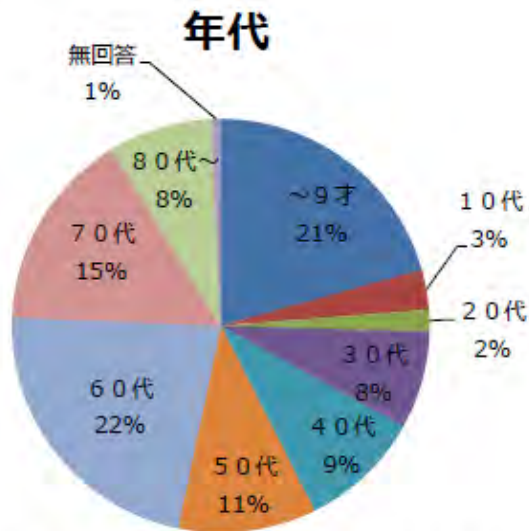

※このアンケートにご記入いただいたご本人のみ、景品の交換が可能です。
※景品交換ごとにアンケート回答が必要です。代理での景品の受け取りは出来ません。

ビンゴ賞アンケート結果(回収1,058枚)

スタンプラリービンゴ賞交換数
1,258人

● 女性が男性よりも多く全体の約60%

● 子どもと親世代の参加が多かった

過去との比較

2018度
景品交換856個

●参加者のうち50代以上が57%

2019度
景品交換793個

●参加者のうち50代以上が62%

2021度
景品交換1258個

●子どもと親世代の参加が多かった

●過去2回と比較して、今回は親子での参加が多かった

ビンゴ賞アンケート結果

● 中区の方が8割

● 2列以上ビンゴした方が約5割

ビンゴ賞アンケート結果

初めて行った施設（前回との対比）

● 延べ2024人が初めて行った施設があると回答

● 前回より「初めて行った施設」が多くなった

スタンプラリーによる来館者数

施設番号→

ビンゴ 番号↓	1	2	3	4	5	6	7	8	9	10	11	12	13	14	15	16	17	18	19	20	21	22	23	24	25
1	105				105								105		105						105				
2				84								84		84		84								84	
3		255	255					255	255											255					
4						290	290										290	290							290
5										224	224								224			224	224		
6	52								52							52		52	52						
7			58							58				58	58		58								
8		48		48	48	48					48														
9							63	63				63	63											63	
10																				30	30	30		30	30
11	55	55							55					55											55
12		24										24					24		24		24				24
来場者	212	382	313	132	153	338	408	318	307	282	272	171	168	197	163	136	372	342	300	285	159	309	287	114	320