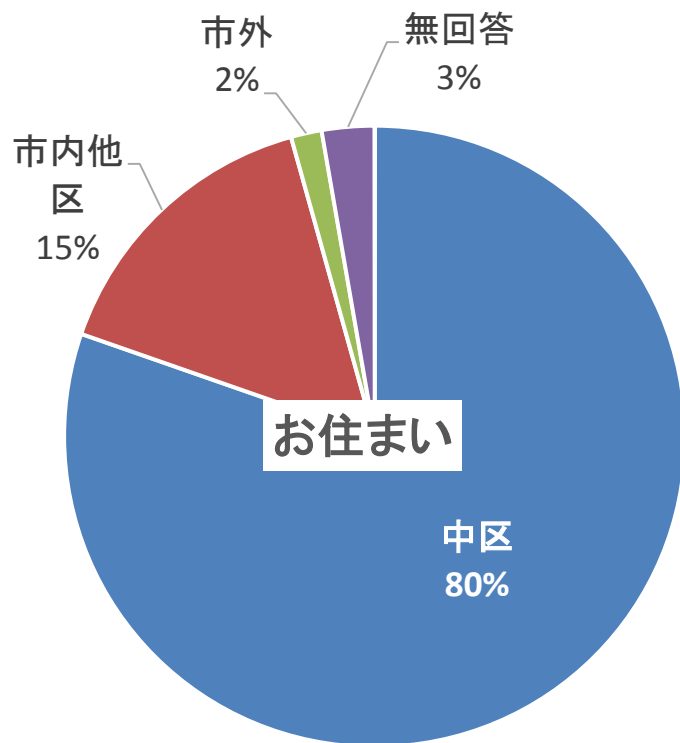

※このアンケートにご記入いただいたご本人のみ、景品の交換が可能です。
※景品交換ごとにアンケート回答が必要です。代理での景品の受け取りは出来ません。

ビンゴ賞アンケート結果(回収1,058枚)

スタンプラリービンゴ賞交換数
1,258人

● 女性が男性よりも多く全体の約60%

● 子どもと親世代の参加が多かった

過去との比較

2018度
景品交換856個

●参加者のうち50代以上が57%

2019度
景品交換793個

●参加者のうち50代以上が62%

2021度
景品交換1258個

●子どもと親世代の参加が多かった

●過去2回と比較して、今回は親子での参加が多かった

ビンゴ賞アンケート結果

● 中区の方が8割

● 2列以上ビンゴした方が約5割

ビンゴ賞アンケート結果

初めて行った施設（前回との対比）

● 延べ2024人が初めて行った施設があると回答

● 前回より「初めて行った施設」が多くなった

スタンプラリーによる来館者数

施設番号→

ビンゴ 番号↓	1	2	3	4	5	6	7	8	9	10	11	12	13	14	15	16	17	18	19	20	21	22	23	24	25
1	105				105								105		105						105				
2				84								84		84		84								84	
3		255	255					255	255											255					
4						290	290										290	290							290
5										224	224								224			224	224		
6	52								52							52		52	52						
7			58							58				58	58		58								
8		48		48	48	48					48														
9							63	63				63	63											63	
10																				30	30	30		30	30
11	55	55							55					55											55
12		24										24					24		24		24				24
来場者	212	382	313	132	153	338	408	318	307	282	272	171	168	197	163	136	372	342	300	285	159	309	287	114	320