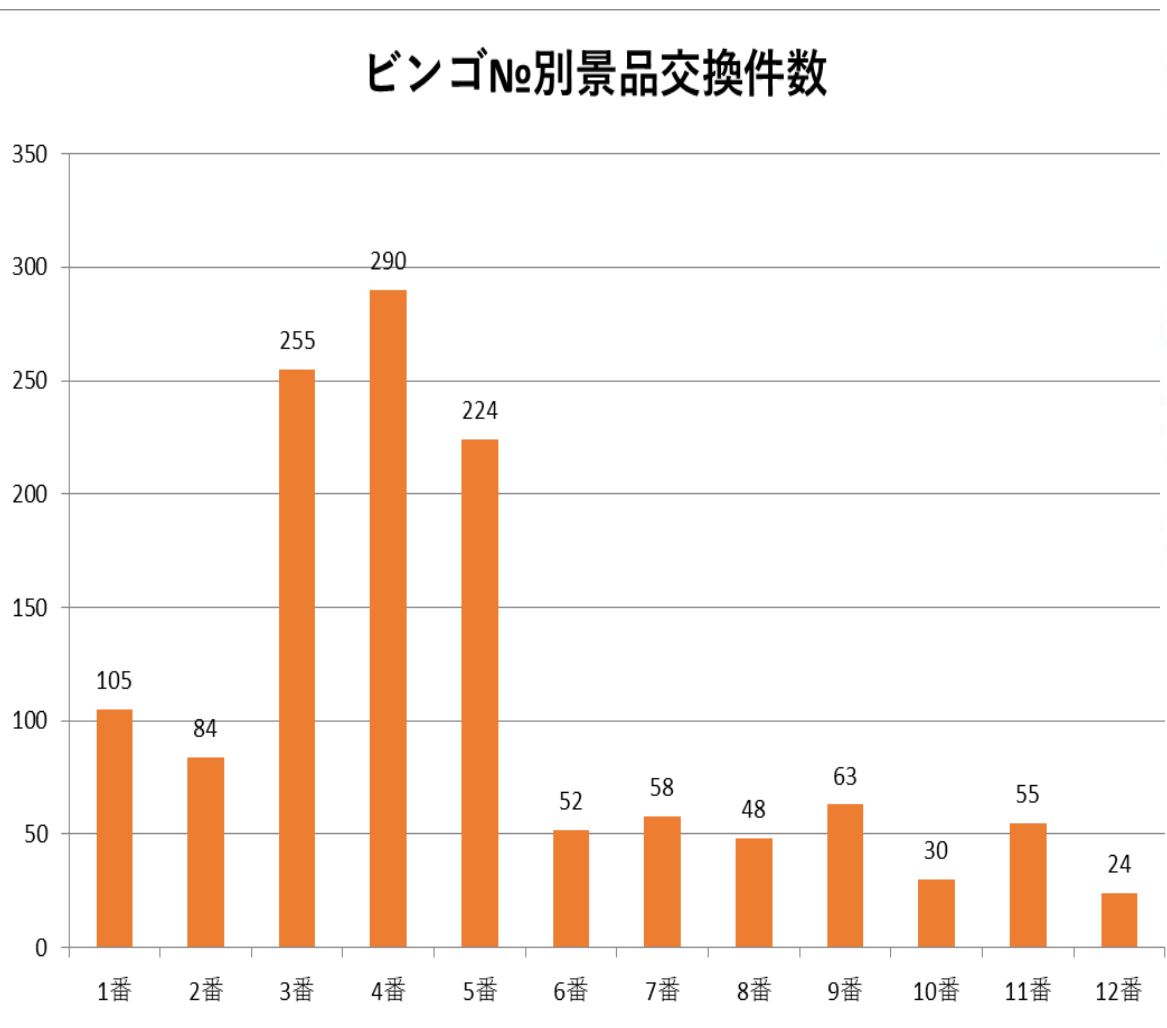

スタンプラリーによる来館者数

施設番号→

ビンゴ 番号↓	1	2	3	4	5	6	7	8	9	10	11	12	13	14	15	16	17	18	19	20	21	22	23	24	25
1	105				105								105		105						105				
2				84								84		84		84								84	
3		255	255					255	255											255					
4						290	290										290	290							290
5										224	224								224			224	224		
6	52								52							52		52	52						
7			58							58				58	58		58								
8		48		48	48	48					48														
9							63	63				63	63											63	
10																				30	30	30		30	30
11	55	55							55					55											55
12		24										24					24		24		24				24
来場者	212	382	313	132	153	338	408	318	307	282	272	171	168	197	163	136	372	342	300	285	159	309	287	114	320

来場者合計 6,440

1	2	3	4	5	6	7	8	9	10	11	12	13	14	15	16	17	18	19	20	21	22	23	24	25
開港記念会館	なか区民活動センター	なか国際交流ラウンジ	竹之丸地区センター	野毛地区センター	本牧地区センター	中図書館	中スポーツセンター	なかふく	上台集会所	麦田清風荘	ログハウス	のんびりんこ	山元小学校コミハ	横浜吉田中学校コミハ	仲尾台中学校コミハ	本牧中学校コミハ	大鳥中学校コミハ	中本牧コミハ	新山下地域ケアプラザ	不老町地域ケアプラザ	麦田地域ケアプラザ	本牧原地域ケアプラザ	箕沢地域ケアプラザ	本牧和田地域ケアプラザ

●ビンゴ数を施設ごとに合計した数値。この数値がスタンプラリーのために来館した延べ人数。加えて、ビンゴにならなかったスタンプ分の来館も見込まれる

ビンゴ列別景品交換数

ビンゴNo別景品交換件数

- ●「3番」センター付近と新山下のみの平坦なコース
- ●「4番」本牧地区で周れる平坦なコース
- ●「5番」本牧麦田のバスでも回れるコースなどが多い結果となった。