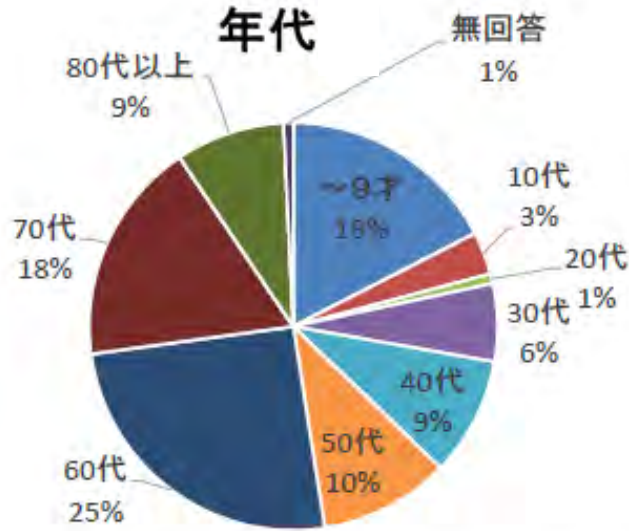

※このアンケートにご記入いただいたご本人のみ、景品の交換が可能です。
※景品交換ごとにアンケート回答が必要です。代理での景品の受け取りは出来ません。

ビンゴ賞アンケート結果(回収1,058枚)

スタンプラリービンゴ賞交換数
1,258人

● 女性が男性よりも多く全体の約60%

● 子どもと親世代の参加が多かった

過去との比較

2018度
景品交換856個

●参加者のうち50代以上が57%

2019度
景品交換793個

●参加者のうち50代以上が62%

2021度
景品交換1258個

●子どもと親世代の参加が多かった

●過去2回と比較して、今回は親子での参加が多かった

ビンゴ賞アンケート結果

● 中区の方が8割

● 2列以上ビンゴした方が約5割

ビンゴ賞アンケート結果

初めて行った施設（前回との対比）

● 延べ2024人が初めて行った施設があると回答

● 前回より「初めて行った施設」が多くなった

スタンプラリーによる来館者数

施設番号→

ビンゴ 番号↓	1	2	3	4	5	6	7	8	9	10	11	12	13	14	15	16	17	18	19	20	21	22	23	24	25
1	105				105								105		105						105				
2				84								84		84		84								84	
3		255	255					255	255											255					
4						290	290										290	290							290
5										224	224								224			224	224		
6	52								52							52		52	52						
7			58							58				58	58		58								
8		48		48	48	48					48														
9							63	63				63	63											63	
10																				30	30	30		30	30
11	55	55							55					55											55
12		24										24					24		24		24				24
来場者	212	382	313	132	153	338	408	318	307	282	272	171	168	197	163	136	372	342	300	285	159	309	287	114	320