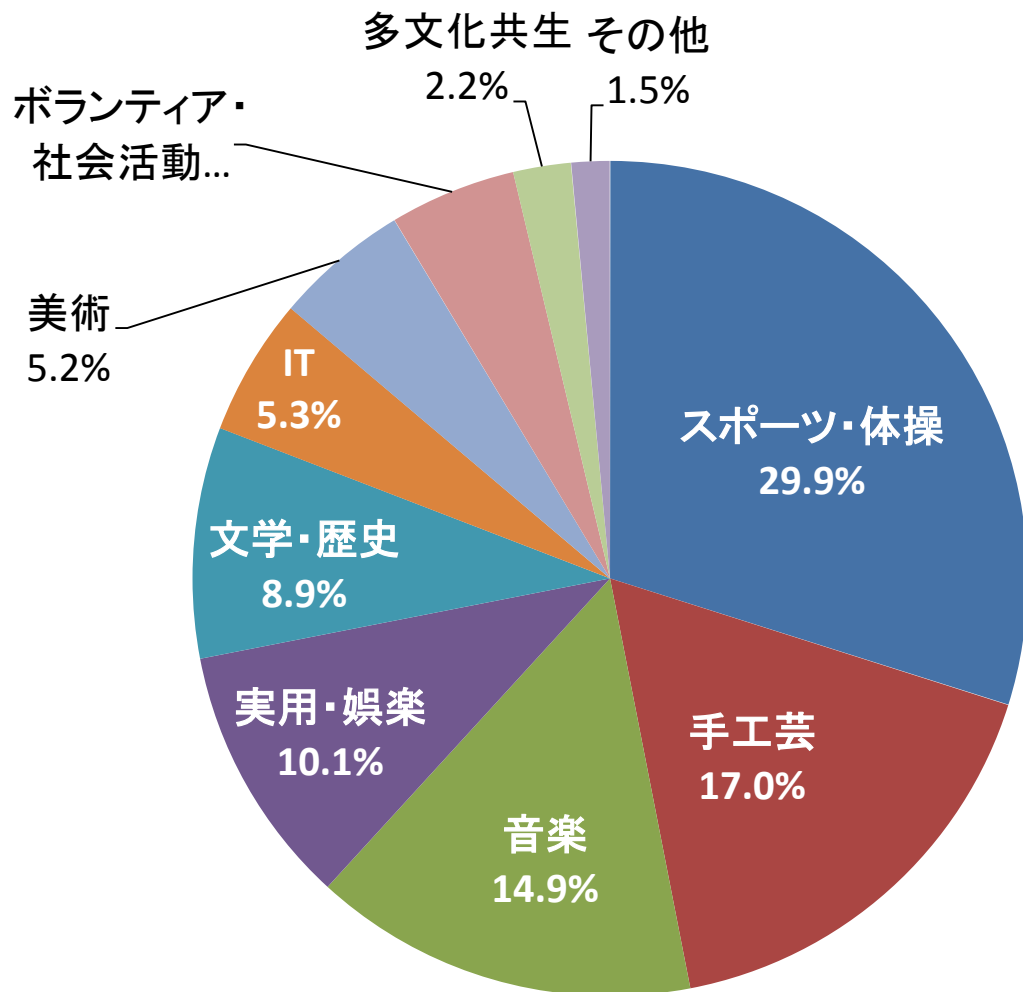

2019度
景品交換793個

●参加者のうち50代以上が62%

2021度
景品交換1258個

●子どもと親世代の参加が多かった

●過去2回と比較して、今回は親子での参加が多かった

ビンゴ賞アンケート結果

● 中区の方が8割

● 2列以上ビンゴした方が約5割

●ビンゴ数を施設ごとに合計した数値。この数値がスタンプラリーのために来館した延べ人数。加えて、ビンゴにならなかったスタンプ分の来館も見込まれる

ビンゴ列別景品交換数

ビンゴNo別景品交換件数

- 「3番」センター付近と新山下のみの平坦なコース
- 「4番」本牧地区で周れる平坦なコース
- 「5番」本牧麦田のバスでも回れるコースなどが多い結果となった。

ビンゴ賞景品交換推移

景品在庫推移

- 景品交換施設（17施設）は毎週金曜日に在庫報告をなか区民活動センターへ提出
- ビンゴ賞のマスキングテープの人气が高く、8/27にマスキングテープ入りのものが全ての景品交換施設で終了した。
- マスキングテープ終了後はメモ帳とシールとWチャンス賞応募用紙のみの配布となった。
- 景品交換施設(17施設)在庫状況の報告を毎週受け、足りない施設に回したり、追加の景品配布を迅速に行った

Wチャンス賞応募結果

応募総数 939件

(インターネット744件・約79% / ・はがき195件・約21%)

希望賞品内訳

■ B賞：ヨコハマエアキャビンペア搭乗引換券(10名様)

■ D賞：香炉庵 和菓子引換券(10名様)

■ A賞：横浜スカーフ(10名様)

■ E賞：横浜市営交通100周年記念みなとぶらり
チケット(5名様)

■ C賞：三溪園ペア入園券(10名様)

● 新しい施設である「ヨコハマエアキャビン搭乗引換券」の人气が高く、特に30代・40代の約60%がB賞に応募

Wチャンス賞アンケート結果

設問 1 : 施設で受けてみたい講座やチャレンジしたいことは？

- スポーツ・体操と回答した人が約30%と最も多く、男女ともにほぼ半数で、特に10代未満の年代からの回答が多かった。
- 手工芸は、回答の約80%が女性で、また10代以下と30代・40代の合計(親子の年代の合計)が約70%となった。
- その他意見では「英会話」など語学関連の回答が多かった。