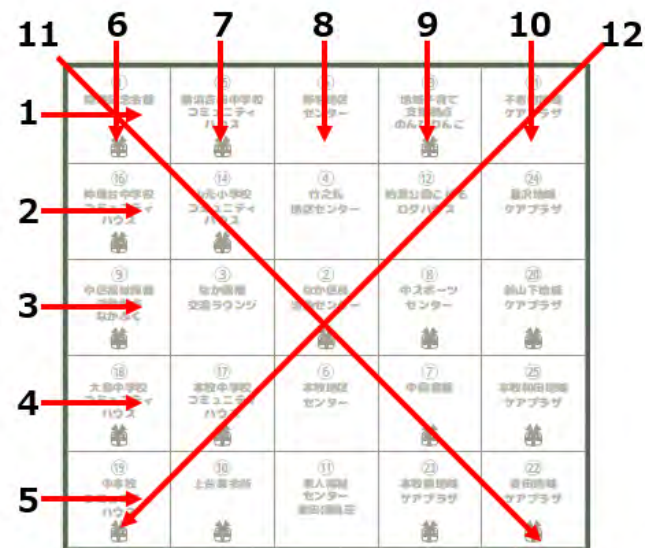

スタンプラリーによる来館者数

施設番号→

ビンゴ 番号↓	1	2	3	4	5	6	7	8	9	10	11	12	13	14	15	16	17	18	19	20	21	22	23	24	25
1	105				105								105		105						105				
2				84								84		84		84								84	
3		255	255					255	255											255					
4						290	290										290	290							290
5										224	224								224			224	224		
6	52								52							52		52	52						
7			58							58				58	58		58								
8		48		48	48	48					48														
9							63	63				63	63											63	
10																				30	30	30		30	30
11	55	55							55					55											55
12		24										24					24		24		24				24
来場者	212	382	313	132	153	338	408	318	307	282	272	171	168	197	163	136	372	342	300	285	159	309	287	114	320

来場者合計 6,440

1	2	3	4	5	6	7	8	9	10	11	12	13	14	15	16	17	18	19	20	21	22	23	24	25
開港記念会館	なか区民活動センター	なか国際交流ラウンジ	竹之丸地区センター	野毛地区センター	本牧地区センター	中図書館	中スポーツセンター	なかふく	上台集会所	麦田清風荘	ログハウス	のんびりんこ	山元小学校コミハ	横浜吉田中学校コミハ	仲尾台中学校コミハ	本牧中学校コミハ	大鳥中学校コミハ	中本牧コミハ	新山下地域ケアプラザ	不老町地域ケアプラザ	麦田地域ケアプラザ	本牧原地域ケアプラザ	箕沢地域ケアプラザ	本牧和田地域ケアプラザ

●ビンゴ数を施設ごとに合計した数値。この数値がスタンプラリーのために来館した延べ人数。加えて、ビンゴにならなかったスタンプ分の来館も見込まれる

ビンゴ列別景品交換数

ビンゴNo別景品交換件数

- ●「3番」センター付近と新山下のみの平坦なコース
- ●「4番」本牧地区で周れる平坦なコース
- ●「5番」本牧麦田のバスでも回れるコースなどが多い結果となった。