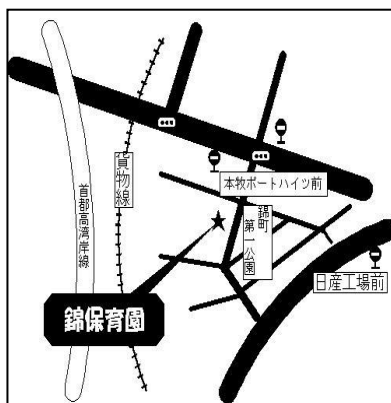

中区竹之丸53-1

JR山手駅徒歩5分

山手保育園

TEL 622-7403

FAX 622-7467

中区山手町124

バス停「千代崎町」

徒歩10分

「北方小学校前」

徒歩3分

錦保育園

TEL 621-5180

FAX 621-5124

中区錦町5

バス停「本牧ポートハイ

ツ前」徒歩1分

「和田山口」徒歩13分

各園へのお問合せ 月~金 9:30~16:00 祝日・年末年始は休園です

令和8年度

中区 竹之丸保育園・山手保育園・錦保育園

保育園に あそびにきてね!

- 園庭開放 支援ルーム(たまごるーむ)
- 育児相談 絵本貸し出し
- 育児講座 交流保育 一時保育
- 親子の保育体験 プレママ保育体験
- 各種イベント

施設開放 利用時間

	園庭開放	たまごるーむ
竹之丸 (通年)	月~金 9:30~14:30	月~金 9:30~14:30
山手 (5月~2月)	月~金 10:00~12:00	火・水 10:00~11:30
錦 (5月~2月)	月~金 10:15~12:15	火・水 10:15~12:15

※最新の予定はパマトコで
お知らせしています→

育児講座(要予約・お子さま連れ可)

育児、遊びなどをテーマにした
講座を開いています

竹之丸保育園

5/21「親子でふれあってあそぼう」

7/16「おむつはずし」

9/17「むし歯予防のおはなし」

1/21「離乳食講座」