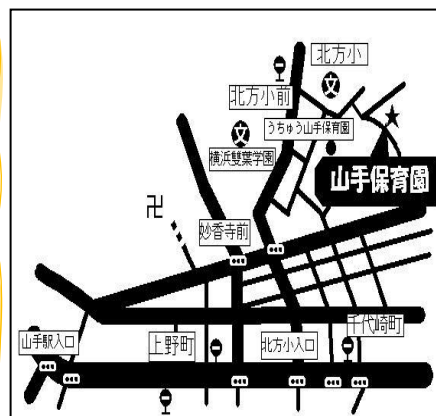

※0歳児とプレママの保育体験は竹之丸保育園のみ実施

※0歳児の対象年齢は4月1日現在6か月以上のお子さんです

※申し込みは体験希望日の前月1日より電話・来園で(先着順)

※体験はいずれかの園で各年度に1回まで

(育児支援センター園)

竹之丸保育園

TEL 641-1646

FAX 641-1613

中区竹之丸53-1

JR山手駅徒歩5分

山手保育園

TEL 622-7403

FAX 622-7467

中区山手町124

バス停「千代崎町」

徒歩10分

「北方小学校前」

徒歩3分

錦保育園

TEL 621-5180

FAX 621-5124

中区錦町5

バス停「本牧ポートハイ

ツ前」徒歩1分

「和田山口」徒歩13分

各園へのお問合せ 月~金 9:30~16:00 祝日・年末年始は休園です

令和8年度

中区 竹之丸保育園・山手保育園・錦保育園

保育園に あそびにきてね!

- 園庭開放 支援ルーム(たまごるーむ)
- 育児相談 絵本貸し出し
- 育児講座 交流保育 一時保育
- 親子の保育体験 プレママ保育体験
- 各種イベント

施設開放 利用時間

	園庭開放	たまごるーむ
竹之丸 (通年)	月~金 9:30~14:30	月~金 9:30~14:30
山手 (5月~2月)	月~金 10:00~12:00	火・水 10:00~11:30
錦 (5月~2月)	月~金 10:15~12:15	火・水 10:15~12:15