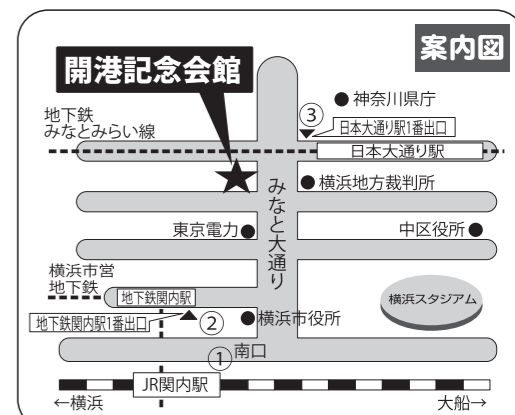

《 いいネ！このまち！！中区の絆 》

日時 平成25年2月19日(火) 13時30分～16時(13時開場)

場所 横浜市開港記念会館 中区本町1-6

入場無料・申込不要

来場者には、素敵なプレゼントがあります。

○中なかいいネ！ 取組状況報告

今年2年目を迎えた第2期計画。今年度の活動を中心にご紹介します。

- ▼ 区全体の取組及び各地区の世代間交流等の取組
  - 第4地区北部の取組発表
- ▼ 4D 倶楽部の活動
  - ～ 絆を深め、そして被災地支援～

○社会福祉功労者顕彰

中区で社会福祉活動に従事・協力・援助をしている方々へ顕彰を行います。

○中区の元気を発信します！

- ▼ 大船渡出身歌手、大沢桃子さんによる被災地の現状報告と歌の披露
- ▼ 山元小学校「特設音楽クラブ」による合唱・リコーダー奏 ※裏面「中区いいとこ撮りコラム」をご覧ください。
- ▼ 「中区みんなで小さなおせっかい運動」テーマソング最優秀賞の発表！  
優秀作品3作品(中面で紹介)の中から皆さんの投票で、最優秀作品が決まります。

Jack ふくしバザール  
福祉団体の手芸品やお菓子などの販売を行います。

- みはらしポンテパネル & 中区障害者関連施設の利用者等の絵画・書道作品展示
- 手話通訳・保育あります。

※保育は、2月12日(火)までに、中区役所福祉保健課へ事前申込みください。

※プログラムは、予告なく変更になる場合がございますので、御了承ください。  
主催：中なかいいネ！推進会議、横浜市中区役所、(社福)横浜市中区社会福祉協議会

ご来場の際は、公共交通機関をご利用ください。