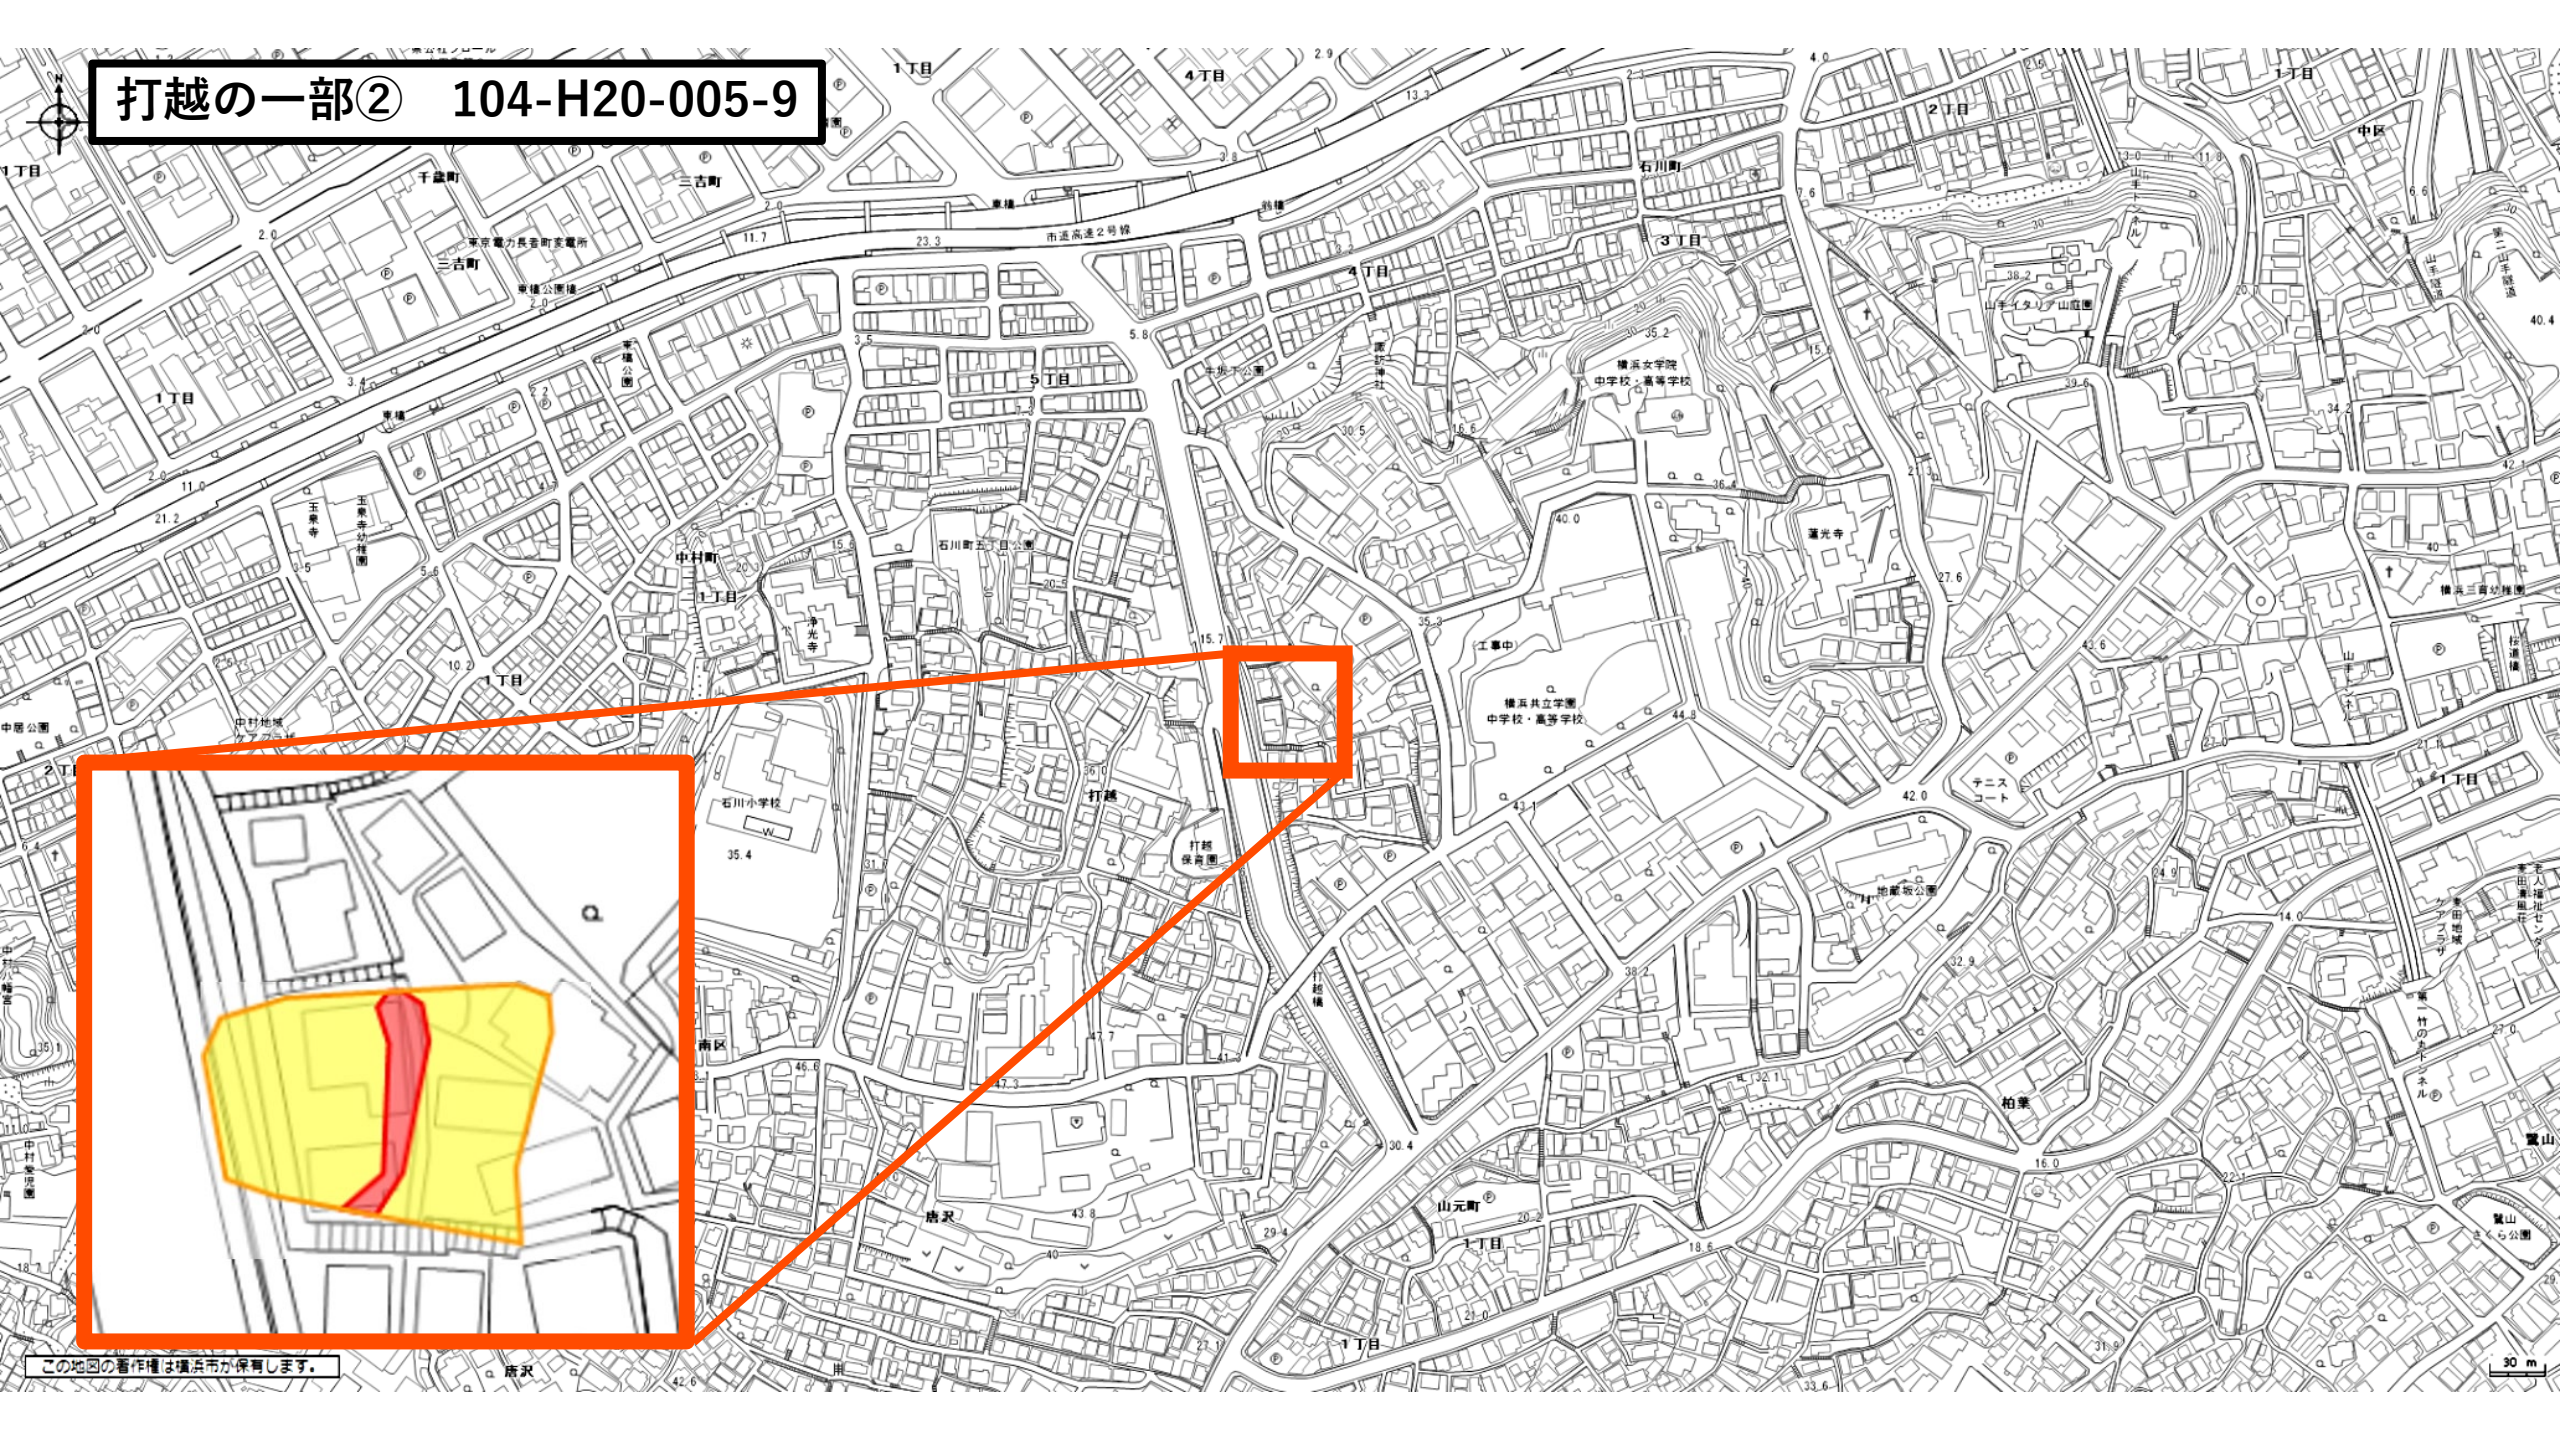

打越の一部② 104-H20-005-9

この地図の著作権は横浜市が保有します。

30 m