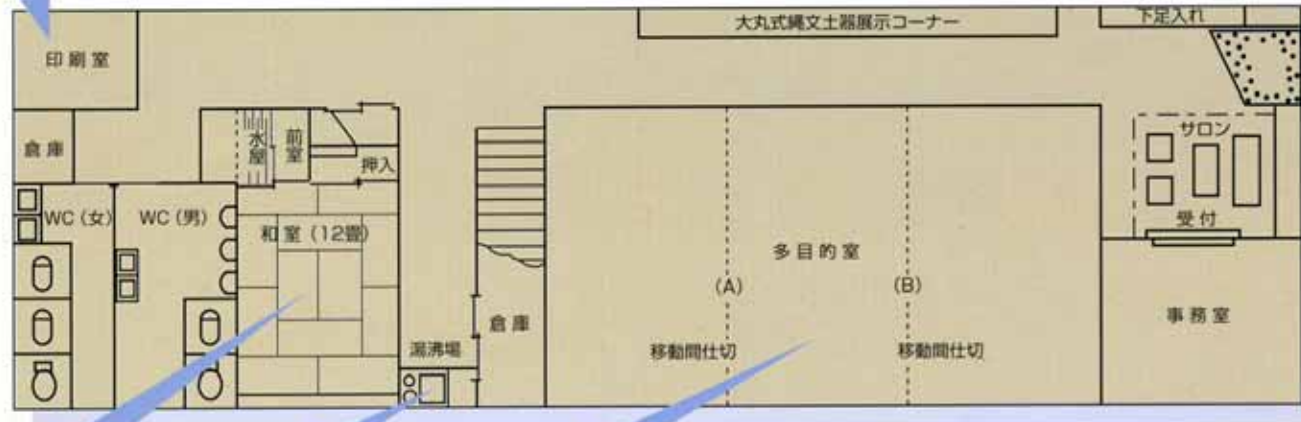

## コミュニティハウスとは

- 子供から高齢者までさまざまな地域の人たちの生涯学習を支援します。 ●
- 地域住民の自主グループ活動や交流の場とします。 ●
- 自治会・町内会・子供会・老人会などの諸活動が行える身近な拠点の場とします。 ●

・高速印刷機  
・用紙

- ・12畳間
- ・茶道用水屋
- ・茶道用具 (10組)
- ・華道用具 (6組)
- ・囲碁・将棋用具 (各5・3組)
- ・テーブル、座布団
- ・流し台
- ・電熱プレート
- ・ポット (4)
- ・お茶道具一式
- ・コーヒーセット (10)
- ・冷蔵庫
- ・会議用テーブル
- ・椅子
- ・放送設備 (マイク、スピーカー)
- ・TV、VTR、カセットデッキ
- ・3部屋に区切ることも可
- ・タイルカーペット使用可