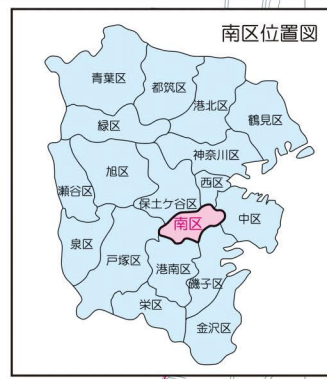

南区区民生活マップ

新しく区民になられた方へ

◆南区役所のご案内

所在地：南区浦舟町2丁目33番地 ☎(045)341-1212(代表)
 最寄駅：市営地下鉄「阪東橋」駅 徒歩8分、京急「黄金町」駅 徒歩14分
 最寄バス停：市営・神奈中・相鉄・京急「南区総合庁舎前」徒歩すぐ、市営・神奈中・相鉄「阪東橋」徒歩10分、市営・神奈中・京急「浦舟町」徒歩2分
 開庁時間：月曜～金曜 8:45～17:00

第2・4土曜日9:00～12:00(祝日に重なった場合も開庁)
 ※祝日、休日、12月29日～翌年1月3日は閉庁
 ※土曜開庁時の取扱業務 戸籍課(戸籍・住民票・印鑑登録・マイナンバーカードなど)、保険年金課(国民健康保険・国民年金など)、子ども家庭支援課の一部業務(児童手当・母子健康手帳のみ)内容によっては、お取り扱いができない業務があります。

市・区からのお知らせなどを掲載した「広報よこはま」を月1回発行しています。「広報よこはま」は、自治会・町内会等を通じてお配りしています。また、区内各駅などにあるPRボックスにも置いてあります。「広報よこはま」は、インターネットでもご覧いただけます。詳しくは、区役所広報相談係(☎045-341-1112 FAX045-341-1241)にお尋ねください。

子育て情報はここから

南区役所や南区内の施設等で行っている子育てに関するサービスについて案内しています。

子育てに関する手続きの申請・情報取得・サービスなどが利用できる横浜市子育て応援サイト・アプリです。

お子さんの預け先や相談場所など子育て関連情報をはじめ、公園や施設などの情報を方面別に掲載しています。

町名	よみかた	索引	町名	よみかた	索引	町名	よみかた	索引
井土ヶ谷上町	いどがやかみち	D-3	高砂町 1～3	たかさごちよう	F-3	二葉町 1～4	ふたばちよう	F-3
井土ヶ谷下町	いどがやしもまち	E-3	高根町 1～4	たかねちよう	G-2	平塚	へいさく	H-3
井土ヶ谷中町	いどがやなかつち	D-3	通町 1～4	とおりちよう	D-4	別所一～七	べっしょ	C-6
浦舟町 1～5	うらふねちよう	G-3	中里一～四	なかざと	C-5	別所中里台	べっしょなかざと	B-6
永楽町 1～2	えいらくちよう	G-2	中里町	なかざとちよう	D-5	堀ノ内町 1～2	ほりのうちちよう	F-4
櫻町 1～2	えのさちよう	F-3	中島町 1～4	なかしまちよう	D-4	真金町 1～2	まがねちよう	G-2
大岡一～五	おおおか	D-5	永田北一～三	ながたきた	C-2	万世町 1～2	まんせいちよう	G-2
大橋町 1～3	おほはしちよう	D-4	永田山王台	ながたさんのおうだい	C-3	南太田一～四	みなみおた	E-2
庚台	かのえだい	E-1	永田台	ながただい	B-4	南吉田町 1～5	みなみやしだちよう	F-2
唐沢	からさわ	H-3	永田東一～三	ながたひがし	D-3	三善台	みはるだい	F-1
共進町 1～3	きしんちよう	E-3	永田南一～二	ながたみなみ	C-3	宮元町 1～4	みやもとちよう	E-3
弘明寺町	こうめいじちよう	D-4	永田みなみ台	ながたみなみだい	C-3	六ツ川一～四	むつかわ	B-4
山王町 1～5	さんのおうちよう	F-2	永田中町 1～5	ながたなかちよう	G-3	睦町 1～2	むつちよう	F-3
山谷	さんや	G-3	西中町 1～4	にしなかつちよう	F-2	若宮町 1～5	わかみやちよう	F-2
清水ヶ丘	しみずがおか	E-2	八幡町	はちまんちよう	G-3	若宮町 1～4	わかみやちよう	D-4
宿町 1～4	しゆくちよう	E-3	花之木町 1～3	はなのきちよう	E-3			
白金町 1～2	しろがねちよう	F-2	日枝町 1～5	ひえちよう	F-2			
白妙町 1～5	しろたえちよう	G-2	東蒔田町	ひがしまいたち	F-3			
新川町 1～5	しんかわちよう	F-2	伏見町	ふしみちよう	E-1			