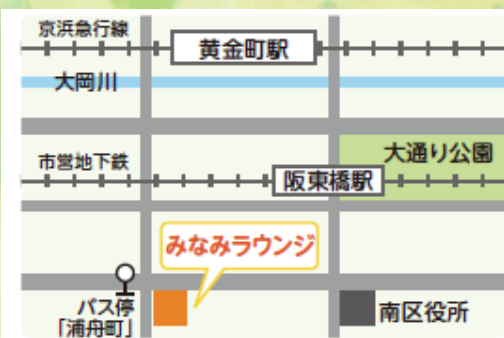

《主催》みなみ市民活動・多文化共生ラウンジ、南区役所