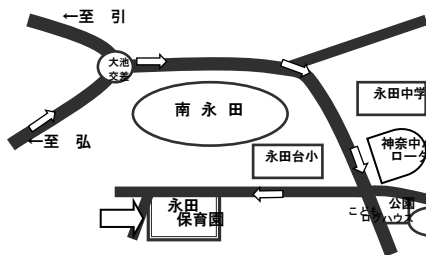

永田保育園

施設紹介

運営団体名	横浜市 永田保育園
住所	横浜市南区みなみ台5-1
アクセス	最寄駅：京急弘明寺 弘明寺口より神奈川中央交通バスで南永田団地下車、徒歩3分
電話・Fax	Tel 714-1371 Fax 714-1396
開所時間	7:30~18:30
入所年齢	1歳児~5歳児

園目標と保育姿勢

《園目標》

のびのび いきいき ほいくえんだいすき

《保育姿勢》

- こどもひとりひとりの気持ちを受け入れて、愛情をもってし、心して生活できるようにします。
- こどもが安全で楽しく過ごせるよう、環境づくりをします。
- 豊かな遊びを一緒に楽しみながら、こども同士育ちあえるようにします。
- こどもたちの健やかな成長・発達を願い、家庭と保育園が協しながら保育を進めます。
- こどもたちや地域の皆さまが、気軽に利用でき

子育て支援

*詳細情報

育児相談	毎週 月~金曜日 随時実施しています。
交流保育	保育園の子どもたちと交流しながら一緒に行事や遊びを楽しみます。 9:30~10:30
育児講座	いろいろな育児に関する講座を開催します。 9:30~11:00
施設開放	★園舎内開放★ 毎月第2水曜日、保育室を開放しています。 9:30~10:30 ★プール開放★ 夏季の数日間
園庭開放	毎週 月・火・水曜日 園庭で遊具などで遊びましょう。 9:30~12:00 15:30~16:30 *今年度は工事のため園庭開放はお休みしています。
一時保育	緊急保育(傷病、入院、出産、冠婚葬祭等)をお受けします。【3歳以上】
その他	