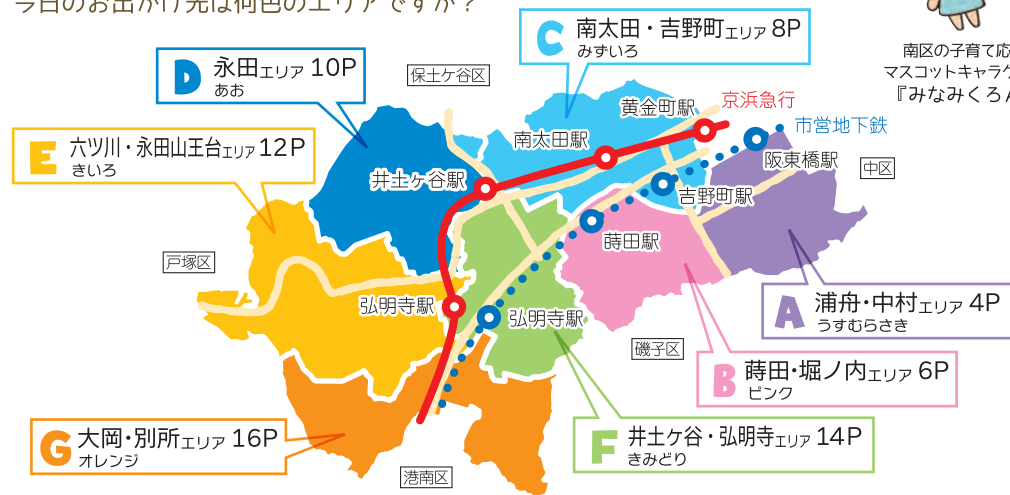

「南区子育て応援マップ おひさまだいすき」は、子育て中のマップリポーターや子育て支援を行っている地域の方々、関係機関の協力で作られています。南区に広がっている、子育てを応援するさまざまな取組を紹介しています。さらに、お気に入りの場所や災害時の「我が家の避難場所」などを書き加えてあなただけのオリジナルマップに進化させてください。

子育て情報サイト

南区子育てカレンダー

南区内の子育て支援団体や関連施設、地域子育てサロン等の開催情報が掲載されています。

で外国人住民の妊娠から子育てを支える情報を掲載しています。

公益財団法人 かながわ国際交流財団

子育て教育

妊娠・出産期から乳児・幼児・学齢期の子どもの手続きやサービスについて案内しています。

横浜市子ども青少年局

南区役所や南区内の施設等で行っている子育てに関するサービスについて案内しています。

南区役所

南区を7つのエリアに分けて、それぞれ7つの色別にしました。

あなたのお家は何色のエリアですか？

今日のお出かけ先は何色のエリアですか？

南区の子育て応援マスコットキャラクター『みなみくろん』

マップの地図記号について

- 公園・子どもの遊び場
- 親子の居場所
- 地域の子育てサロン
- 地区センター
- 地域ケアプラザ、コミュニティハウス など
- 地域作業所
- 保育所、保育室など
- 認定こども園
- 幼稚園
- 目印になる建物
- 南区休日急患診療所
- 病院(小児科)
- 学校
- 郵便局
- 消防所
- 交番
- 寺院
- 神社
- 教会
- 道路(淡色)
- バス通り(濃色)
- バス停
- 交差点名
- 交差点
- 首都高速道路
- 市営地下鉄
- 京浜急行

南区子育て応援マップ おひさまだいすき もくじ

発行のメッセージ、[情報] 子育て情報サイト	2	地域の子育てサロン	20
エリア・地図記号について・もくじ	3	施設の子育てサロン	21
A 浦舟・中村 エリアマップ	4・5	こそだてホッとタイム・赤ちゃん学級・子育てサークル	22
B 蔦田・堀ノ内 エリアマップ	6・7	おはなし会・おもちゃ病院	23
C 南太田・吉野町 エリアマップ	8・9	■ 保育所・幼稚園等(入所入園・一時保育・育児支援)	24~27
D 永田 エリアマップ	10・11	[相談] 相談窓口・電話相談	28・29
E 六ツ川・永田山王台 エリアマップ	12・13	[医療] 小児科	29
F 井土ヶ谷・弘明寺 エリアマップ	14・15	みなみラウンジ・フォーラム南太田・地域作業所	30
G 大岡・別所 エリアマップ	16・17	[防災] 災害に備えて	31
■ 親子の居場所		[救急] 救急の医療相談・病院	32
地域子育て支援拠点	18		
親子のつどいの広場・プレイパーク	19		