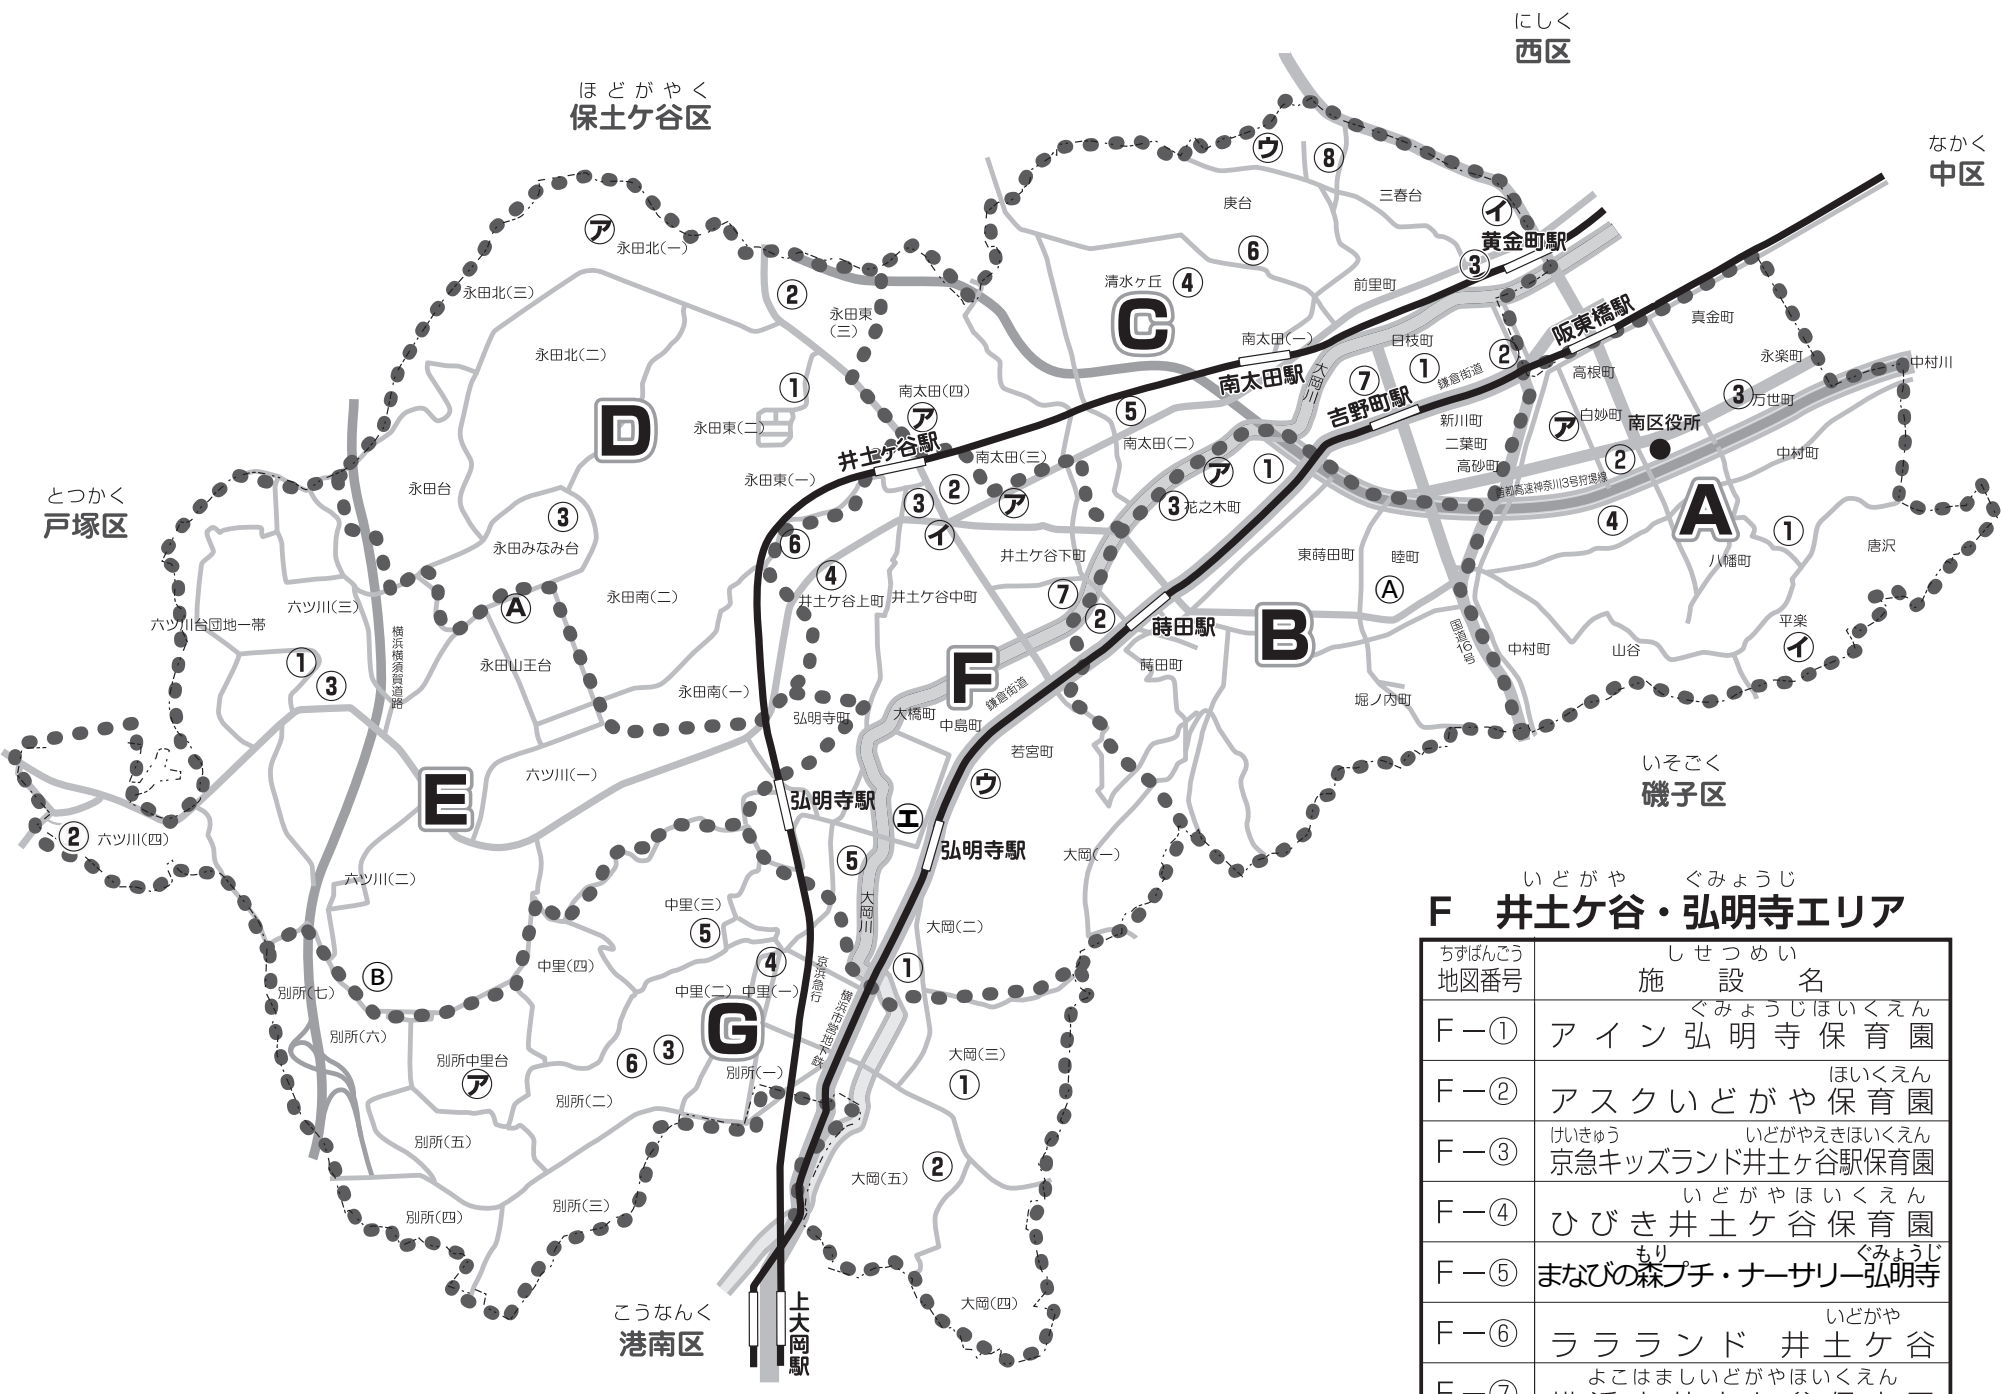

れいわ ねんど ねん がつ にち ねん がつ にち
令和8年度（2026年4月1日から2027年3月31日まで）

みなみくほいくじょうと ごとあんない いちらん
南区保育所等の御案内（一覧）

- ①～ にかがほいくじょう 認可保育所
- Ⓐ～ にんてい えん 認定こども園
- ㍷～ しょうきほほいくじょう かていてきほいくじょう 小規模保育事業・家庭的保育事業

D 永田エリア

ちずばんごう 地図番号	しせつめい 施設名
D-①	くらき ながたほいくえん 永田保育園
D-②	たけのこ ながたひがしほいくえん 永田東保育園
D-③	よこはましながたほいくえん 横浜市永田保育園
D-㍷	ほいくしつ もりた 保育室

E 六ツ川・永田山王台エリア

ちずばんごう 地図番号	しせつめい 施設名
E-①	むつかわだいほいくえん 六ツ川台保育園
E-②	むつかわにしほいくえん 六ツ川西保育園
E-③	むつかわほいくえん 六ツ川みどり保育園
E-A	にんてい えんさんのつだいうちえん 認定こども園山王台幼稚園
E-B	えん かせ ゆういくえん 認定こども園よこはま風の遊園

G 大岡・別所エリア

ちずばんごう 地図番号	しせつめい 施設名
G-①	おおおかほいくえん 大岡おひさま保育園
G-②	おおおかほいくえん 大岡はるかぜ保育園
G-③	かみおおおかほいくえん 上大岡ラビット保育園
G-④	ぐみょうじ Kidsパートナー弘明寺
G-⑤	くらきほいくえん 久良岐保育園
G-⑥	べっしょほいくえん 別所保育園
G-㍷	ペパングルーム

C 南太田・吉野町エリア

ちずばんごう 地図番号	しせつめい 施設名
C-①	アスクバイリンガル保育園 吉野町
C-②	きらり保育園吉野町
C-③	けいきゅう こがねちょうほいくえん 京急キッズランド黄金町保育園
C-④	しみずがおかほいくえん 清水ヶ丘保育園
C-⑤	みなみあいじえん 南愛児園
C-⑥	ほいくえん めいとく 保育園
C-⑦	よこはま かおるほいくえん 横浜みなみ薫保育園
C-⑧	みはるだい ほいくえん 三春台保育園
C-㍷	いどがや キッズパートナー井土ヶ谷
C-㉑	こがねちょう ばばほいくしつ 黄金町
C-㉒	ほいくえん ぽかぽか 保育園

A 浦舟・中村エリア

ちずばんごう 地図番号	しせつめい 施設名
A-①	なかむらあいじえん 中村愛児園
A-②	ほいくえん みなみマーノ 保育園
A-③	ほいくえん やすらぎ 保育園
A-④	ほいくえん よこはまし 横浜市しろばら 保育園
A-㍷	えん キューピールームP-kaboo園
A-㉑	もりほいくしつ つぼみの森 保育室

B 蒔田・堀ノ内エリア

ちずばんごう 地図番号	しせつめい 施設名
B-①	しょうがくかん ほいくえん 小学館アカデミーまいた 保育園
B-②	ちい あし ほいくえん 小さな足あと 保育園
B-③	まいた ほいくえん 蒔田ひまわり 保育園
B-A	えん むつみちょうほいくえん 幼保連携型認定こども園 睦町保育園
B-㍷	みなみおおた チームナーサリー-BigHug南太田

F 井土ヶ谷・弘明寺エリア

ちずばんごう 地図番号	しせつめい 施設名
F-①	ぐみょうじほいくえん アイン弘明寺 保育園
F-②	ほいくえん アスクいどがや 保育園
F-③	けいきゅう いどがやえきほいくえん 京急キッズランド井土ヶ谷駅 保育園
F-④	いどがやほいくえん ひびき井土ヶ谷 保育園
F-⑤	もり ぐみょうじ まなびの森 プチ・ナーサリー 弘明寺
F-⑥	いどがや ララランド 井土ヶ谷
F-⑦	よこはまし いどがやほいくえん 横浜市井土ヶ谷 保育園
F-㍷	このはなほいくえん 木の花 保育園
F-㉑	たけのこきょうどうほいくえん 竹の子共同 保育園
F-㉒	ほいくえんぐみょうじえん パナマリア 保育園弘明寺園
F-㉓	ぐみょうじ ほいくえん 弘明寺なぎさ 保育園

※裏面に各施設の案内図があります。

※ここに記載されている内容は、令和8年(2026年)4月1日時点の情報であり、今後変更される場合があります。

発行 令和8年(2026年)4月1日 南区役所 福祉保健センターこども家庭支援課

〒232-0024 南区浦舟町2丁目33番地 ☎341-1149 FAX341-1145