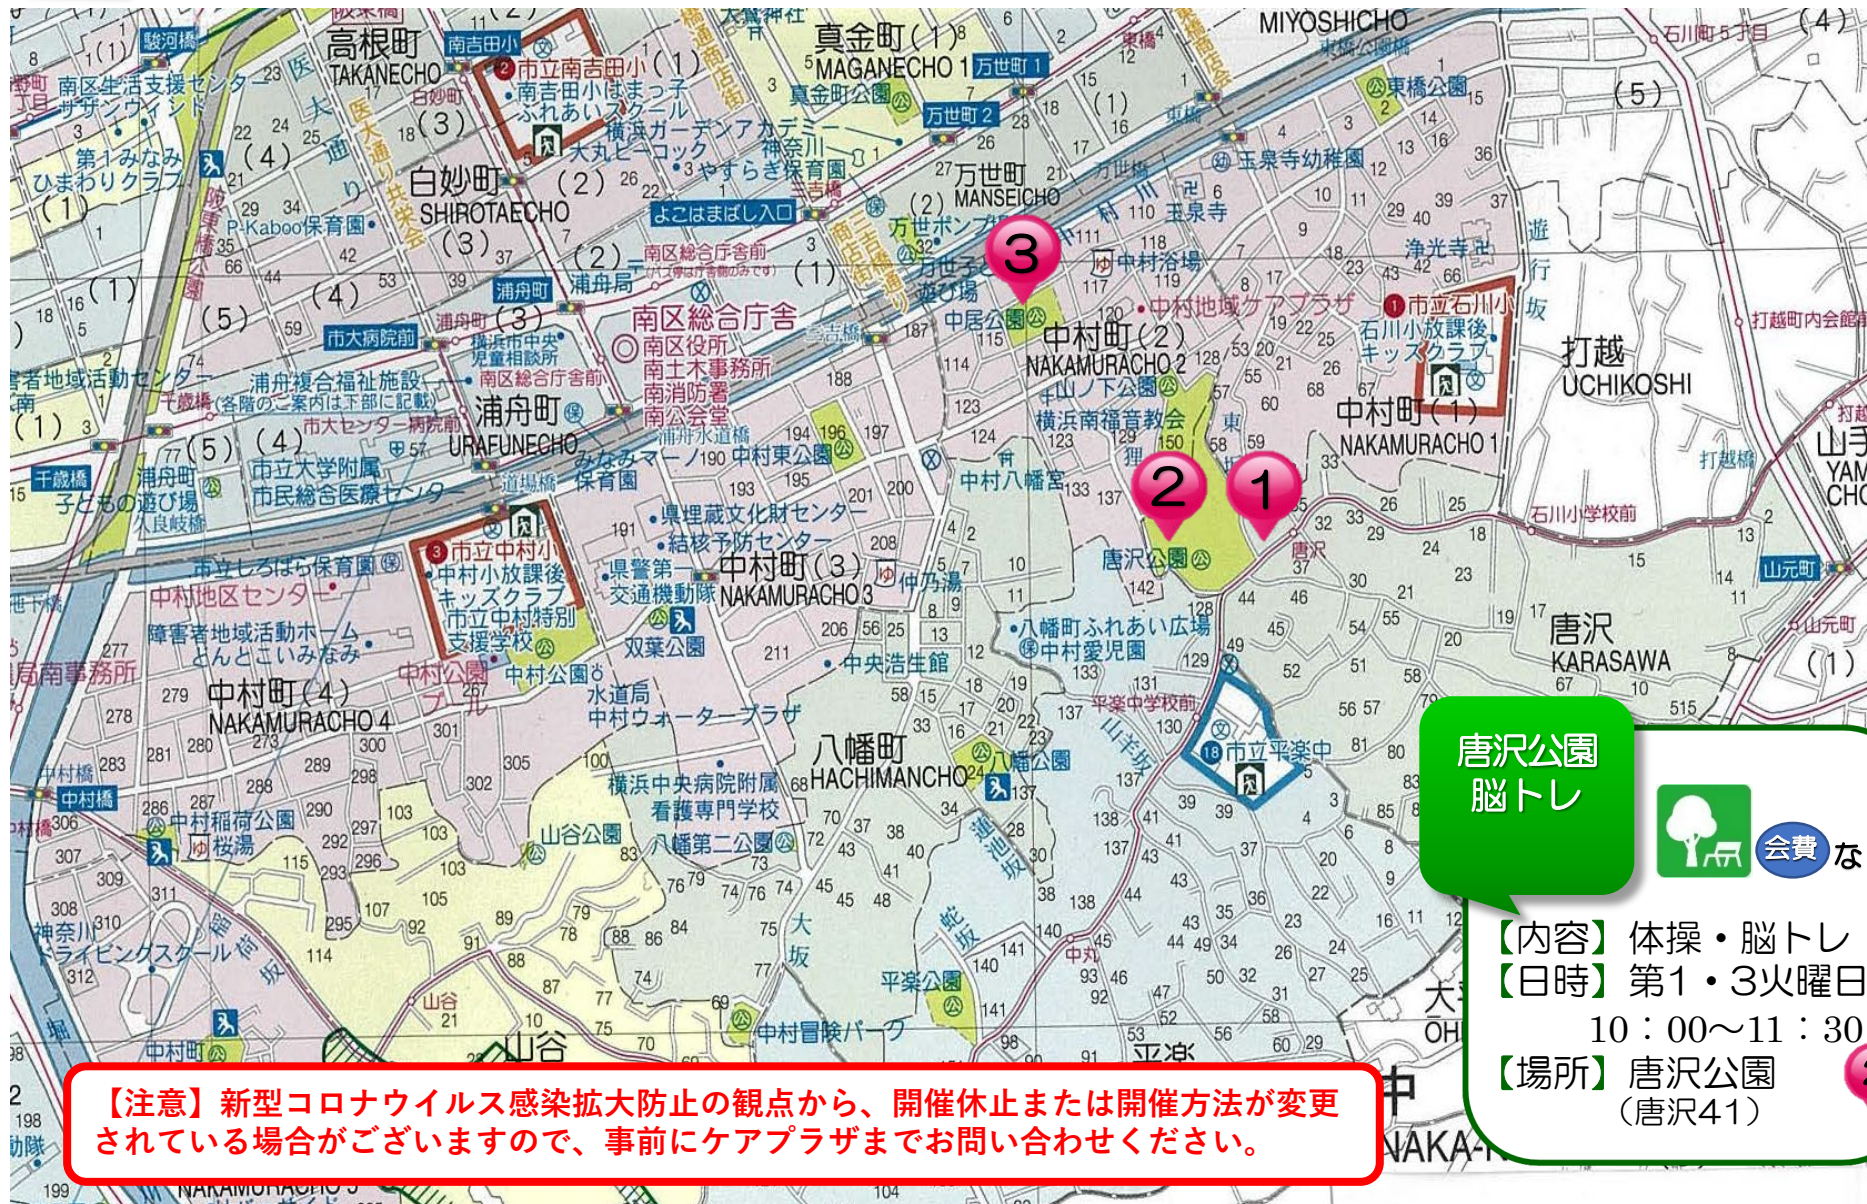

中村エリア

【お問合せ】中村地域ケアプラザ
南区中村町2-120-3 ☎260-5100

自分のスタイルにあった健康づくり法を探して!

GoGo健康!

令和5年4月現在

屋内 屋外

元気づくりステーション

「身近な地域で、参加者本人と仲間、そして地域も元気にする自主的なグループ」です。

はつらつ
体操教室

R5年度現在
休止中

会費あり

【内容】体操・脳トレ
【日時】第2・4火曜日
13:30~14:30
【場所】カサ・デ・
サンタマリア
(唐沢41)

1

唐沢公園
脳トレ

会費なし

【内容】体操・脳トレ
【日時】第1・3火曜日
10:00~11:30
【場所】唐沢公園
(唐沢41)

2

輪になって
脳トレ

会費なし

【内容】体操・脳トレ
【日時】第1・3月曜日
10:00~11:30
【場所】中居公園
(中村町2丁目97)

3

※雨天時は中村地域ケアプラザ

【注意】新型コロナウイルス感染拡大防止の観点から、開催休止または開催方法が変更されている場合がございますので、事前にケアプラザまでお問い合わせください。