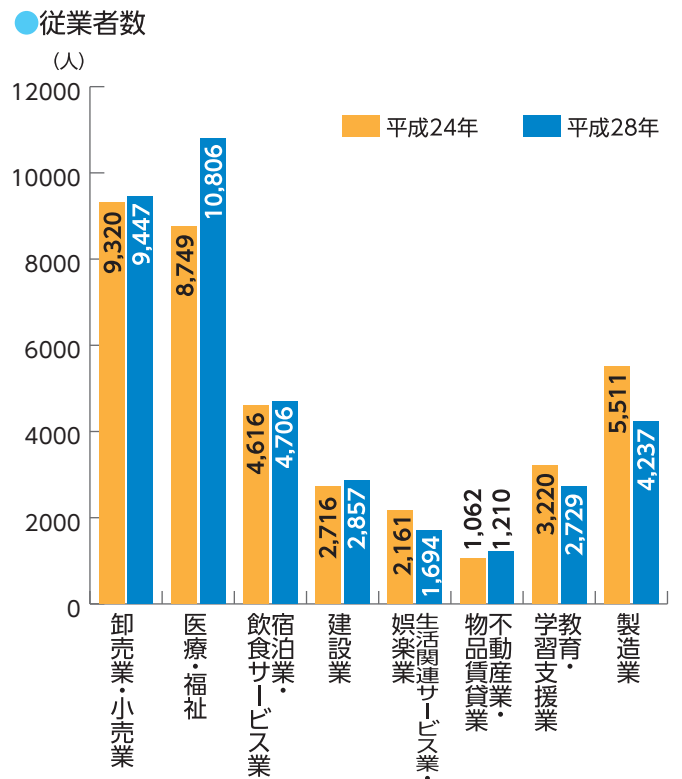

主な産業分類別事業所数・従業者数

資料：『平成28年経済センサス活動調査 統計表1 第2表』
平成24年は2月1日現在。平成28年は6月1日現在。