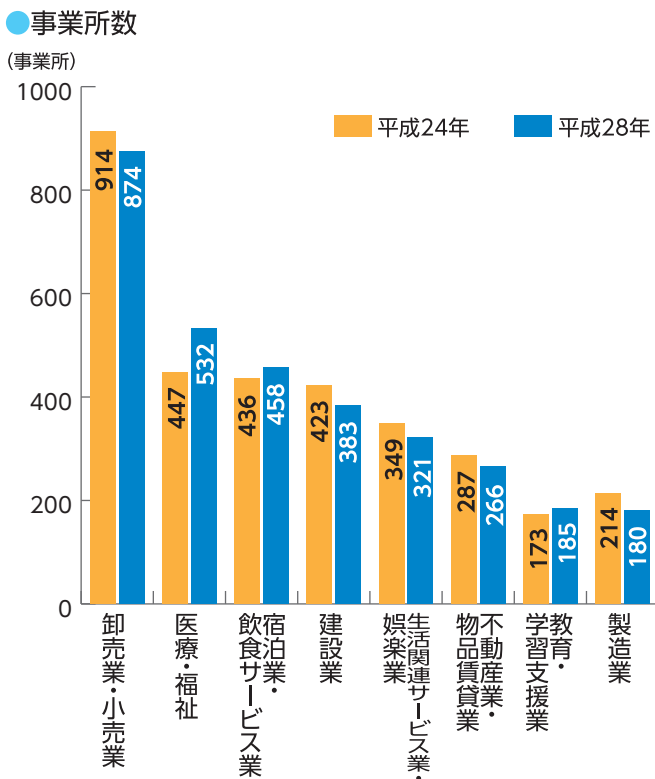

主な産業分類別事業所数・従業者数

資料：『平成28年経済センサス活動調査 統計表1 第2表』
平成24年は2月1日現在。平成28年は6月1日現在。