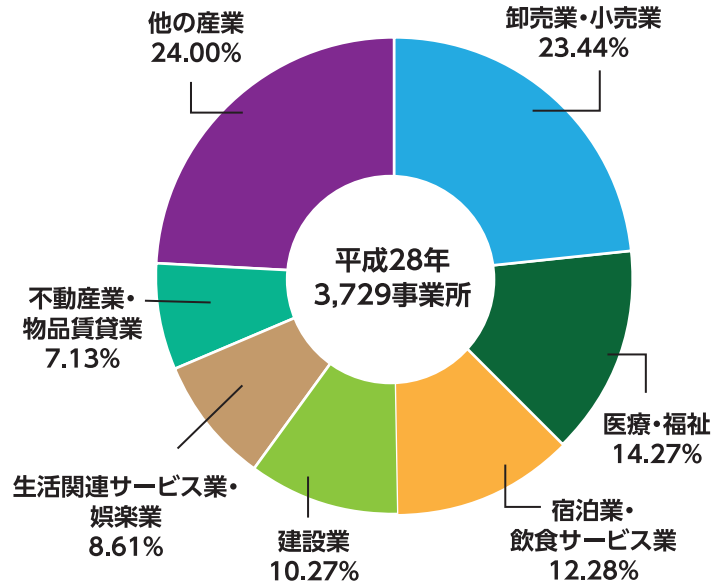

産業分類別事業所割合

資料：『平成28年経済センサス活動調査 統計表1 第2表』
平成24年は2月1日現在。平成28年は6月1日現在。