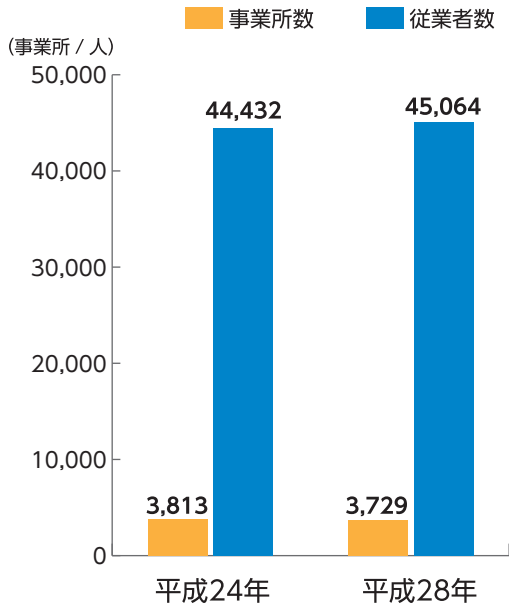

# 事業所

平成28年の緑区の事業所数は約3,700事業所、従業者数は約45,000人となっています。産業分類別では「卸売業・小売業」が最も多く、全体の2割以上を占めています。平成24年との比較では、「医療・福祉」が事業所・従業者ともに約2割増加しています。

## 事業所数・従業者数