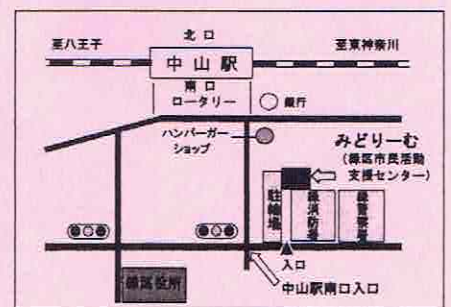

【問合せ先】 緑区市民活動支援センター「みどりーむ」

TEL: 045-938-0631

✉ md-shiencenter@city.yokohama.lg.jp